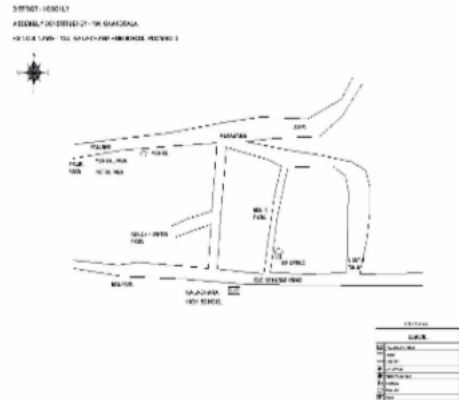

নির্বাচক নিবন্ধন আধিকারিকের স্বাক্ষর

Nazri Naksha

Google Map View

Polling Station Building Front View

Polling Station Front View

Cad View

Key MAP View

| | | | | | |
|---|--------------------------|---|--------------------------|--|--------------------------------|
| 1 নাম : আনোয়ারা বিবি স্বামীর নাম: আবেদ আলি মাল বাড়ির নং : n0112 বয়স : 36 লিঙ্গ : মহিলা | GRL3406287 ফটো উপলব্ধ | 2 নাম : জাহানারা মাল স্বামীর নাম: লতিফ মাল বাড়ির নং : n0121 বয়স : 51 লিঙ্গ : মহিলা | GRL2958148 ফটো উপলব্ধ | 3 নাম : পোলা মাল পিতার নাম: আমজু মাল বাড়ির নং : n0121 বয়স : 51 লিঙ্গ : পুরুষ | WB/26/178/510345 ফটো উপলব্ধ |
| 4 নাম : মাহেরা বিবি স্বামীর নাম: পোলা মাল বাড়ির নং : n0121 বয়স : 38 লিঙ্গ : মহিলা | GRL3406170 ফটো উপলব্ধ | 5 নাম : সুমির মাল পিতার নাম: আমজু মাল বাড়ির নং : n0121 বয়স : 48 লিঙ্গ : পুরুষ | GRL2547180 ফটো উপলব্ধ | 6 নাম : টুসু মাল পিতার নাম: আমজু মাল বাড়ির নং : n0121 বয়স : 45 লিঙ্গ : মহিলা | RMR1552280 ফটো উপলব্ধ |
| 7 নাম : সেখ সাজাহান পিতার নাম: সেখ তারালি বাড়ির নং : n0121 বয়স : 57 লিঙ্গ : পুরুষ | RMR1212489 ফটো উপলব্ধ | 8 নাম : মনোয়ারা মাল স্বামীর নাম: সুমির মাল বাড়ির নং : n0121 বয়স : 46 লিঙ্গ : মহিলা | GRL1693738 ফটো উপলব্ধ | 9 নাম : সেখ সাইফুল পিতার নাম: সেখ আলাউদ্দিন বাড়ির নং : n0121 বয়স : 40 লিঙ্গ : পুরুষ | RMR1212554 ফটো উপলব্ধ |
| 10 নাম : রেশমা বিবি স্বামীর নাম: সেখ সাইফুল বাড়ির নং : n0121 বয়স : 34 লিঙ্গ : মহিলা | RMR1441146 ফটো উপলব্ধ | 11 নাম : মিরাজ উদ্দিন পিতার নাম: সাজাহান বাড়ির নং : n0121 বয়স : 35 লিঙ্গ : পুরুষ | RMR1552348 ফটো উপলব্ধ | 12 নাম : সেলিম সেখ পিতার নাম: সাজাহান সেখ বাড়ির নং : n0121 বয়স : 29 লিঙ্গ : পুরুষ | RMR1809086 ফটো উপলব্ধ |
| 13 নাম : সেখ নূর হোসেন পিতার নাম: সেখ শাজাহান বাড়ির নং : n0121 বয়স : 33 লিঙ্গ : পুরুষ | RMR1441054 ফটো উপলব্ধ | 14 নাম : মেগনা খাতুন স্বামীর নাম: রহিম মাল বাড়ির নং : n0235 বয়স : 28 লিঙ্গ : মহিলা | RMR2017986 ফটো উপলব্ধ | 15 নাম : রাবেয়া বেগম স্বামীর নাম: সামসেদ আলি বাড়ির নং : n0112 বয়স : 50 লিঙ্গ : মহিলা | WB/26/178/510230 ফটো উপলব্ধ |
| 16 নাম : রেশমা সেখ স্বামীর নাম: নূর হোসেন বাড়ির নং : n0121 বয়স : 31 লিঙ্গ : মহিলা | RMR1922970 ফটো উপলব্ধ | 17 নাম : মর্জিনা মাল স্বামীর নাম: সাহাজান মাল বাড়ির নং : n0121 বয়স : 51 লিঙ্গ : মহিলা | GRL2958155 ফটো উপলব্ধ | 18 নাম : সনু মাল পিতার নাম: সামসেদ আলি মাল বাড়ির নং : n0112 বয়স : 40 লিঙ্গ : পুরুষ | GRL3406337 ফটো উপলব্ধ |
| 19 নাম : সেখ সরিফুল পিতার নাম: আলাউদ্দিন মাল বাড়ির নং : n0121 বয়স : 42 লিঙ্গ : পুরুষ | GRL3406386 ফটো উপলব্ধ | 20 নাম : ফতেমা বিবি পিতার নাম: শামসেদ আলি বাড়ির নং : n0230 বয়স : 38 লিঙ্গ : মহিলা | RMR2017937 ফটো উপলব্ধ | 21 নাম : সামসেদ আলি পিতার নাম: গফুর আলি বাড়ির নং : n0112 বয়স : 52 লিঙ্গ : পুরুষ | WB/26/178/510186 ফটো উপলব্ধ |
| 22 নাম : মোসাঃ মুর্শিদা বেগম স্বামীর নাম: মহঃ জাকির হোসেন মাল বাড়ির নং : n0220 বয়স : 37 লিঙ্গ : মহিলা | RMR2017838 ফটো উপলব্ধ | 23 নাম : সানোয়ারা বেগম স্বামীর নাম: সেখ সরিফুল বাড়ির নং : n0121 বয়স : 36 লিঙ্গ : মহিলা | RMR0480996 ফটো উপলব্ধ | 24 নাম : আমিনা খাতুন পিতার নাম: পীর মহম্মদ মাল বাড়ির নং : n0197 বয়স : 31 লিঙ্গ : মহিলা | RMR1680834 ফটো উপলব্ধ |
| 25 নাম : আব্দুল রহিম মাল পিতার নাম: পুল্লা মাল বাড়ির নং : এন0121 বয়স : 23 লিঙ্গ : পুরুষ | RMR2432193 ফটো উপলব্ধ | 26 নাম : মোহসিনা বিবি স্বামীর নাম: নজু মাল বাড়ির নং : নং 117 বয়স : 23 লিঙ্গ : মহিলা | RMR2410611 ফটো উপলব্ধ | 27 নাম : কেতাবুল মাল পিতার নাম: সমীর মাল বাড়ির নং : এন0121 বয়স : 25 লিঙ্গ : পুরুষ | RMR2432169 ফটো উপলব্ধ |
| 28 নাম : মৈদুল মাল পিতার নাম: সুমির মাল বাড়ির নং : এন0121 বয়স : 22 লিঙ্গ : পুরুষ | RMR2502623 ফটো উপলব্ধ | 29 নাম : রাবিয়া খাতুন পিতার নাম: সেখ শরীফুল বাড়ির নং : এন0121 বয়স : 21 লিঙ্গ : মহিলা | RMR2583615 ফটো উপলব্ধ | 30 নাম : রেশমা খাতুন স্বামীর নাম: কেতাবুল মাল বাড়ির নং : এন0121 বয়স : 21 লিঙ্গ : মহিলা | RMR2666923 ফটো উপলব্ধ |