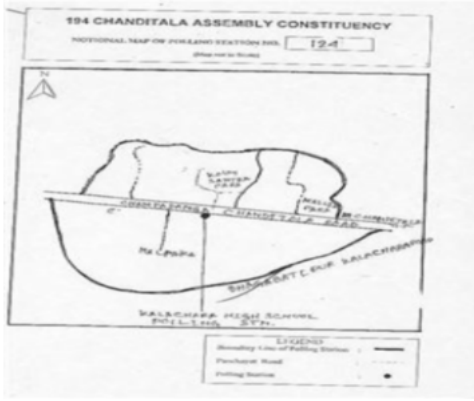

Nazri Naksha