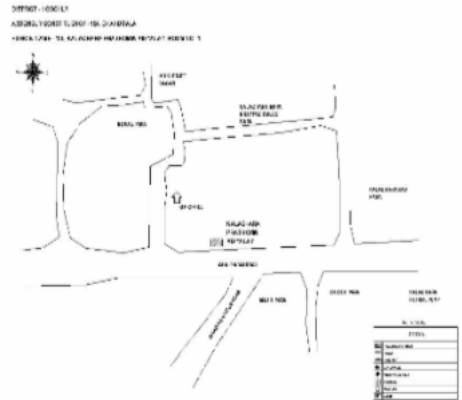

নির্বাচক নিবন্ধন আধিকারিকের স্বাক্ষর

Nazri Naksha

Google Map View

Polling Station Building Front View

Polling Station Front View

Cad View

Key MAP View

বিধানসভা নির্বাচনক্ষেত্রের নং, নাম : 194-চণ্ডীতলা
ভাগ নং, নাম : 1-কলাছড়া, বড়ালপাড়া, মুখার্জী বাগান জে এল নং ৫৪