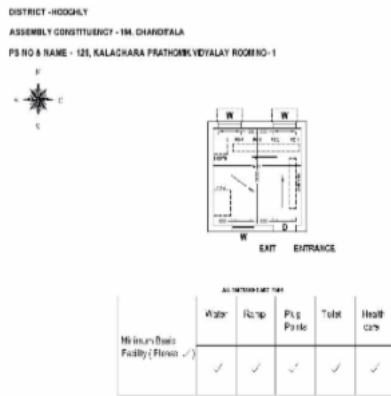

নির্বাচক নিবন্ধন আধিকারিকের স্বাক্ষর

Nazri Naksha

Google Map View

Polling Station Building Front View

Polling Station Front View

Cad View

Key MAP View

বিধানসভা নির্বাচনক্ষেত্রের নং, নাম : 194-চণ্ডীতলা
ভাগ নং, নাম : 1-কলাছড়া, বড়ালপাড়া, মুখার্জী বাগান জে এল নং ৫৪