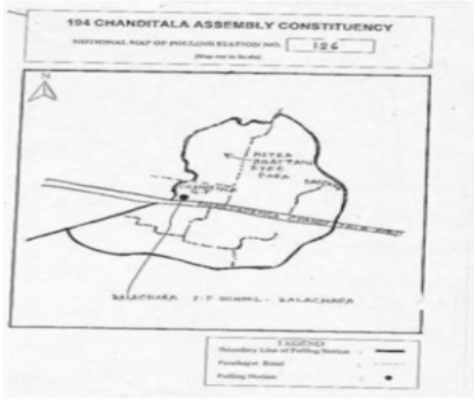

Nazri Naksha