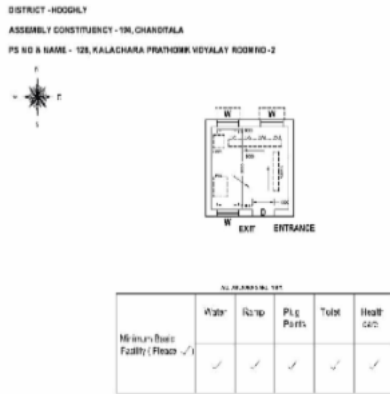

নির্বাচক নিবন্ধন আধিকারিকের স্বাক্ষর

Nazri Naksha

Google Map View

Polling Station Building Front View

Polling Station Front View

Cad View

Key MAP View

1 নাম : অনিরুদ্ধ অধিকারী পিতার নাম: নরোত্তম অধিকারী বাড়ির নং : নং176 বয়স : 24 লিঙ্গ : পুরুষ	RMR2298115 ফটো উপলব্ধ	2 নাম : চন্দনা আদক স্বামীর নাম: নিতাই আদক বাড়ির নং : n0073 বয়স : 47 লিঙ্গ : মহিলা	GRL2547842 ফটো উপলব্ধ	3 নাম : তুষা আদক পিতার নাম: নিতাই আদক বাড়ির নং : নং073 বয়স : 24 লিঙ্গ : মহিলা	RMR2297562 ফটো উপলব্ধ
4 নাম : নিতাই আদক পিতার নাম: কালীপদ আদক বাড়ির নং : n0073 বয়স : 60 লিঙ্গ : পুরুষ	GRL2958858 ফটো উপলব্ধ	5 নাম : তাপস কুন্ডু পিতার নাম: নিমাই কুন্ডু বাড়ির নং : n0351 বয়স : 54 লিঙ্গ : পুরুষ	RMR2068930 ফটো উপলব্ধ	6 নাম : জ্যোতি কর্মকার পিতার নাম: সঞ্জয় কর্মকার বাড়ির নং : কলাছড়া বয়স : 23 লিঙ্গ : মহিলা	RMR2555209 ফটো উপলব্ধ
7 নাম : সুরজীত কাঁড়ার পিতার নাম: কাশীনাথ কাঁড়ার বাড়ির নং : n0081 বয়স : 39 লিঙ্গ : পুরুষ	RMR0484204 ফটো উপলব্ধ	8 নাম : রিয়া কাঁড়ার স্বামীর নাম: সুরজীত কাঁড়ার বাড়ির নং : n0366 বয়স : 28 লিঙ্গ : মহিলা	RMR2069086 ফটো উপলব্ধ	9 নাম : সাহেব কোলে পিতার নাম: দিলীপ কোলে বাড়ির নং : n0324 বয়স : 27 লিঙ্গ : পুরুষ	RMR2018315 ফটো উপলব্ধ
10 নাম : দিলীপ কোলে পিতার নাম: সুধীর চন্দ্র কোলে বাড়ির নং : n0018 বয়স : 58 লিঙ্গ : পুরুষ	GRL1694785 ফটো উপলব্ধ	11 নাম : সুলেখা কোলে স্বামীর নাম: সুধীরচন্দ্র কোলে বাড়ির নং : n0018 বয়স : 59 লিঙ্গ : মহিলা	GRL1694892 ফটো উপলব্ধ	12 নাম : সৌমেন কোলে পিতার নাম: তারাপদ কোলে বাড়ির নং : n0014 বয়স : 44 লিঙ্গ : পুরুষ	GRL1810902 ফটো উপলব্ধ
13 নাম : সুমা কাঁড়ার স্বামীর নাম: দীপঙ্কর কাঁড়ার বাড়ির নং : n0014 বয়স : 33 লিঙ্গ : মহিলা	RMR1441401 ফটো উপলব্ধ	14 নাম : মৌসুমী কোলে স্বামীর নাম: প্রদীপ কোলে বাড়ির নং : n0018 বয়স : 42 লিঙ্গ : মহিলা	RMR1681147 ফটো উপলব্ধ	15 নাম : প্রদীপ কোলে পিতার নাম: সুধীর কোলে বাড়ির নং : n0018 বয়স : 52 লিঙ্গ : পুরুষ	RMR1681196 ফটো উপলব্ধ
16 নাম : রনু কোলে স্বামীর নাম: দিলীপ কোলে বাড়ির নং : n0018 বয়স : 53 লিঙ্গ : মহিলা	GRL1694868 ফটো উপলব্ধ	17 নাম : দীপঙ্কর কাঁড়ার পিতার নাম: কাশীনাথ কাঁড়ার বাড়ির নং : n0014 বয়স : 45 লিঙ্গ : পুরুষ	GRL3314861 ফটো উপলব্ধ	18 নাম : শুভঙ্কর কাঁড়ার পিতার নাম: কাশীনাথ কাঁড়ার বাড়ির নং : n0014 বয়স : 39 লিঙ্গ : পুরুষ	RMR0484170 ফটো উপলব্ধ
19 নাম : মৌসুমি গায়েন মায়ের নাম: জ্যোৎস্না গায়েন বাড়ির নং : n0358 বয়স : 38 লিঙ্গ : মহিলা	RMR2069003 ফটো উপলব্ধ	20 নাম : কম্পনা ঘোষ স্বামীর নাম: কৃষ্ণ কুমার ঘোষ বাড়ির নং : n0239 বয়স : 53 লিঙ্গ : মহিলা	WB/26/178/513101 ফটো উপলব্ধ	21 নাম : সঞ্চিতা ঘোষ স্বামীর নাম: সৌমিত্র ঘোষ বাড়ির নং : n0248 বয়স : 39 লিঙ্গ : মহিলা	RMR1552843 ফটো উপলব্ধ
22 নাম : দীপক ঘোষ পিতার নাম: শঙ্কর ঘোষ বাড়ির নং : n0255 বয়স : 52 লিঙ্গ : পুরুষ	GRL3399912 ফটো উপলব্ধ	23 নাম : সৌমিত্র ঘোষ পিতার নাম: অমর ঘোষ বাড়ির নং : n0007 বয়স : 47 লিঙ্গ : পুরুষ	GRL1694777 ফটো উপলব্ধ	24 নাম : বিধুভূষণ ঘোষ পিতার নাম: হৃষিকেশ ঘোষ বাড়ির নং : n0008 বয়স : 78 লিঙ্গ : পুরুষ	GRL1694504 ফটো উপলব্ধ
25 নাম : অনিন্দ সুন্দর ঘোষ পিতার নাম: বিবু ভূষণ ঘোষ বাড়ির নং : n0008 বয়স : 47 লিঙ্গ : পুরুষ	GRL1694447 ফটো উপলব্ধ	26 নাম : চামেলী ঘোষ স্বামীর নাম: তারাপদ ঘোষ বাড়ির নং : n0020 বয়স : 86 লিঙ্গ : মহিলা	GRL1694751 ফটো উপলব্ধ	27 নাম : পিন্টু ঘোষ পিতার নাম: তারাপদ ঘোষ বাড়ির নং : n0020 বয়স : 56 লিঙ্গ : পুরুষ	RMR1106681 ফটো উপলব্ধ
28 নাম : কাকলী ঘোষ স্বামীর নাম: পিন্টু ঘোষ বাড়ির নং : n0020 বয়স : 41 লিঙ্গ : মহিলা	RMR1106699 ফটো উপলব্ধ	29 নাম : বুদ্ধদেব ঘোষ পিতার নাম: তারাপদ ঘোষ বাড়ির নং : n0020 বয়স : 50 লিঙ্গ : পুরুষ	RMR0484352 ফটো উপলব্ধ	30 নাম : অর্পনা ঘোষ স্বামীর নাম: বুদ্ধদেব ঘোষ বাড়ির নং : n0020 বয়স : 43 লিঙ্গ : মহিলা	RMR0484360 ফটো উপলব্ধ