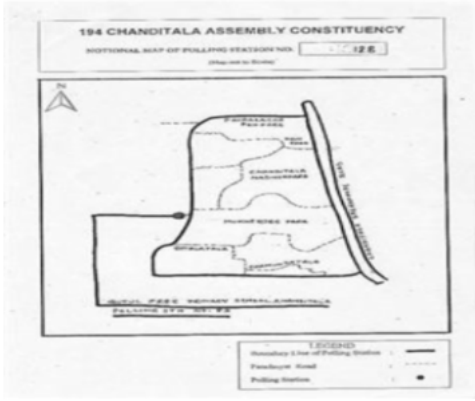

Nazri Naksha