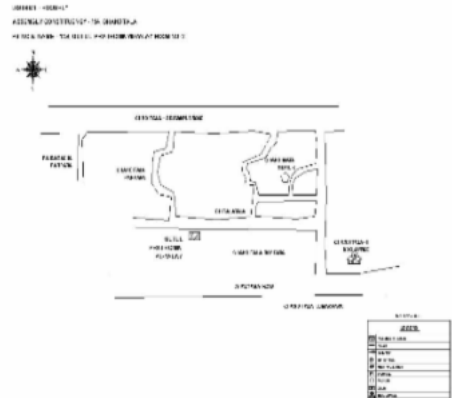

নির্বাচক নিবন্ধন আধিকারিকের স্বাক্ষর

Nazri Naksha

Google Map View

Polling Station Building Front View

Polling Station Front View

Cad View

Key MAP View

1	RMR2134088	ফটো উপলব্ধ	2	RMR2568319	ফটো উপলব্ধ	3	GRL3122421	ফটো উপলব্ধ
নাম : সুপর্ণা ঘোষ পিতার নাম: সমীর ঘোষ বাড়ির নং : N0127 বয়স : 25 লিঙ্গ : মহিলা			নাম : অরিদম ঘোষ পিতার নাম: মুক্তরাম ঘোষ বাড়ির নং : এন000 বয়স : 21 লিঙ্গ : পুরুষ			নাম : দীপা অধিকারী পিতার নাম: হারাধন অধিকারী বাড়ির নং : n0080 বয়স : 38 লিঙ্গ : মহিলা		
4	RMR1150630	ফটো উপলব্ধ	5	WB/26/178/519732	ফটো উপলব্ধ	6	WB/26/178/519736	ফটো উপলব্ধ
নাম : বনু অধিকারী স্বামীর নাম: হারাধন অধিকারী বাড়ির নং : n0080 বয়স : 36 লিঙ্গ : মহিলা			নাম : হারাধন অধিকারী পিতার নাম: পটলচন্দ্র অধিকারী বাড়ির নং : n0080 বয়স : 63 লিঙ্গ : পুরুষ			নাম : ভবানী অধিকারী স্বামীর নাম: হারাধন অধিকারী বাড়ির নং : n0080 বয়স : 57 লিঙ্গ : মহিলা		
7	GRL3122439	ফটো উপলব্ধ	8	RMR1923895	ফটো উপলব্ধ	9	RMR2503498	ফটো উপলব্ধ
নাম : মামনি অধিকারী পিতার নাম: হারাধন অধিকারী বাড়ির নং : n0080 বয়স : 40 লিঙ্গ : মহিলা			নাম : সোমা আচার্য স্বামীর নাম: অবনী আচার্য বাড়ির নং : n0348 বয়স : 45 লিঙ্গ : মহিলা			নাম : অর্ঘ আচার্য পিতার নাম: অবনী আচার্য বাড়ির নং : এন0348 বয়স : 22 লিঙ্গ : পুরুষ		
10	WB/26/178/519631	ফটো উপলব্ধ	11	RMR1214139	ফটো উপলব্ধ	12	RMR1349190	ফটো উপলব্ধ
নাম : রামচরন আদক পিতার নাম: গুরে আদক বাড়ির নং : n0061 বয়স : 66 লিঙ্গ : পুরুষ			নাম : কেট্ট কয়াল পিতার নাম: রামচন্দ্র কয়াল বাড়ির নং : গুটিল পানপাড়া বয়স : 53 লিঙ্গ : পুরুষ			নাম : রুপা কয়াল স্বামীর নাম: কেট্ট কয়াল বাড়ির নং : N00 বয়স : 36 লিঙ্গ : মহিলা		
13	RMR1214154	ফটো উপলব্ধ	14	GRL3233376	ফটো উপলব্ধ	15	WB/26/178/519113	ফটো উপলব্ধ
নাম : মদন কয়াল পিতার নাম: রামচন্দ্র কয়াল বাড়ির নং : n0113 বয়স : 52 লিঙ্গ : পুরুষ			নাম : শঙ্কর দাস পিতার নাম: বৈকুণ্ঠ দাস বাড়ির নং : n0010 বয়স : 42 লিঙ্গ : পুরুষ			নাম : গায়ত্রী কর্মকার স্বামীর নাম: ফটিক কর্মকার বাড়ির নং : n0015 বয়স : 59 লিঙ্গ : মহিলা		
16	GRL2961563	ফটো উপলব্ধ	17	GRL3122447	ফটো উপলব্ধ	18	WB/26/178/519111	ফটো উপলব্ধ
নাম : শুকদেব কর্মকার পিতার নাম: ফটিক কর্মকার বাড়ির নং : n0015 বয়স : 40 লিঙ্গ : পুরুষ			নাম : সুদর্শন কর্মকার পিতার নাম: গোবিন্দপদ কর্মকার বাড়ির নং : n0015 বয়স : 46 লিঙ্গ : পুরুষ			নাম : ছবি কর্মকার স্বামীর নাম: দিবাকর কর্মকার বাড়ির নং : n0016 বয়স : 76 লিঙ্গ : মহিলা		
19	WB/26/178/519328	ফটো উপলব্ধ	20	RMR1349463	ফটো উপলব্ধ	21	RMR1402742	ফটো উপলব্ধ
নাম : রূপালী কর্মকার স্বামীর নাম: মনসারাম কর্মকার বাড়ির নং : n0017 বয়স : 67 লিঙ্গ : মহিলা			নাম : শরৎ চন্দ্র কর্মকার পিতার নাম: মানিক চন্দ্র কর্মকার বাড়ির নং : n0120 বয়স : 78 লিঙ্গ : পুরুষ			নাম : নমিতা কর্মকার স্বামীর নাম: শরৎ চন্দ্র কর্মকার বাড়ির নং : n0120 বয়স : 73 লিঙ্গ : মহিলা		
22	RMR1402759	ফটো উপলব্ধ	23	RMR1553643	ফটো উপলব্ধ	24	GRL3233202	ফটো উপলব্ধ
নাম : সমীর কর্মকার পিতার নাম: শরৎ চন্দ্র কর্মকার বাড়ির নং : n0120 বয়স : 49 লিঙ্গ : পুরুষ			নাম : অমিত কর্মকার পিতার নাম: শরৎ চন্দ্র কর্মকার বাড়ির নং : n0120 বয়স : 37 লিঙ্গ : পুরুষ			নাম : সঞ্জয় কর্মকার পিতার নাম: গোবিন্দ পদ কর্মকার বাড়ির নং : n0015 বয়স : 43 লিঙ্গ : পুরুষ		
25	RMR2127785	ফটো উপলব্ধ	26	RMR2058824	ফটো উপলব্ধ	27	RMR1984764	ফটো উপলব্ধ
নাম : শুক্লা কর্মকার স্বামীর নাম: শুকদেব কর্মকার বাড়ির নং : n0426 বয়স : 31 লিঙ্গ : মহিলা			নাম : প্রিয়াঙ্কা কর্মকার স্বামীর নাম: সঞ্জয় কর্মকার বাড়ির নং : n0015 বয়স : 33 লিঙ্গ : মহিলা			নাম : প্রতিমা দাস স্বামীর নাম: শঙ্কর দাস বাড়ির নং : n0010 বয়স : 31 লিঙ্গ : মহিলা		
28	RMR1349497	ফটো উপলব্ধ	29	RMR1553635	ফটো উপলব্ধ	30	RMR1441823	ফটো উপলব্ধ
নাম : অপর্ণা কর্মকার স্বামীর নাম: সমীর কর্মকার বাড়ির নং : n0121 বয়স : 42 লিঙ্গ : মহিলা			নাম : অনুপ কর্মকার পিতার নাম: শরৎ চন্দ্র কর্মকার বাড়ির নং : n0120 বয়স : 31 লিঙ্গ : পুরুষ			নাম : কৃষ্ণা কর্মকার স্বামীর নাম: সুদর্শন কর্মকার বাড়ির নং : n0015 বয়স : 37 লিঙ্গ : মহিলা		