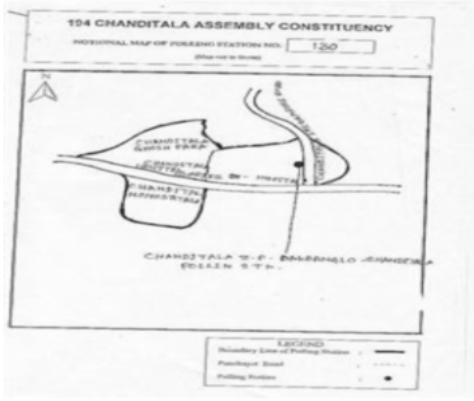

Nazri Naksha