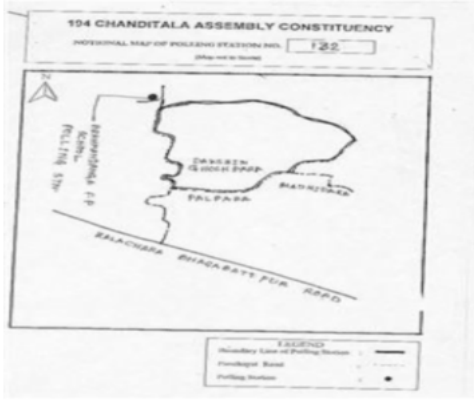

Nazri Naksha