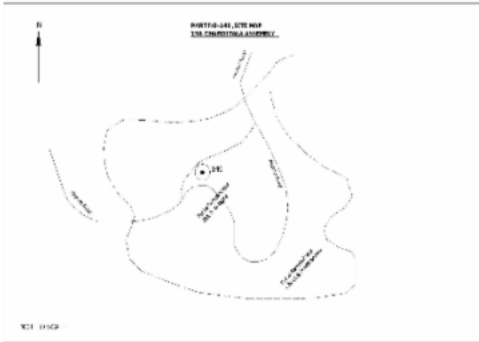

নির্বাচক নিবন্ধন আধিকারিকের স্বাক্ষর

Nazri Naksha

Google Map View

Polling Station Building Front View

Polling Station Front View

Cad View

Key MAP View

বিধানসভা নির্বাচনক্ষেত্রের নং, নাম : 194-চণ্ডীতলা
ভাগ নং, নাম : 1-পশ্চিম রমানাথপুর দাস ও ধাড়াপাড়া