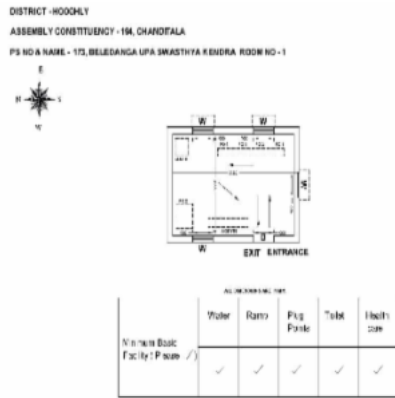

নির্বাচক নিবন্ধন আধিকারিকের স্বাক্ষর

Nazri Naksha

Google Map View

Polling Station Building Front View

Polling Station Front View

Cad View

Key MAP View

বিধানসভা নির্বাচনক্ষেত্রের নং, নাম : 194-চণ্ডীতলা
ভাগ নং, নাম : 1-বেলেডাঙ্গা চাঁইপাড়া ও আদকপাড়া জে এল নং ৯১