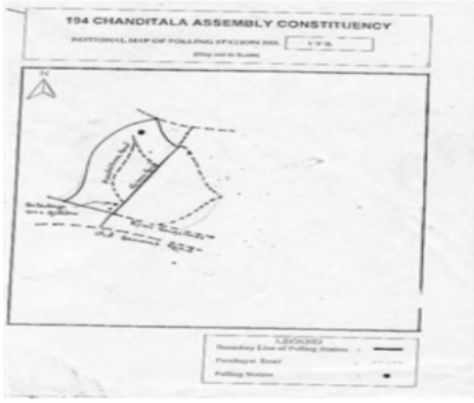

Nazri Naksha