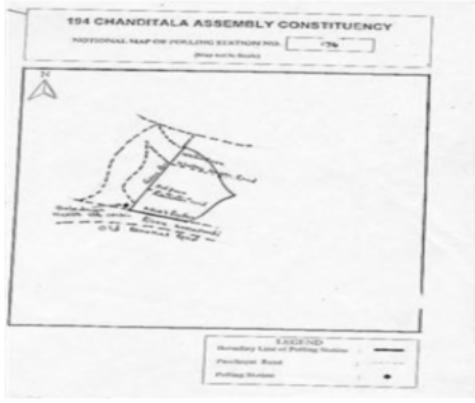

Nazri Naksha