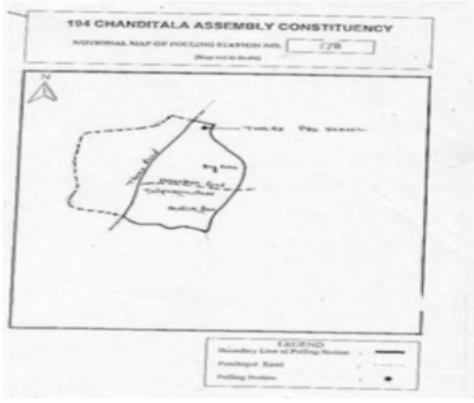

Nazri Naksha