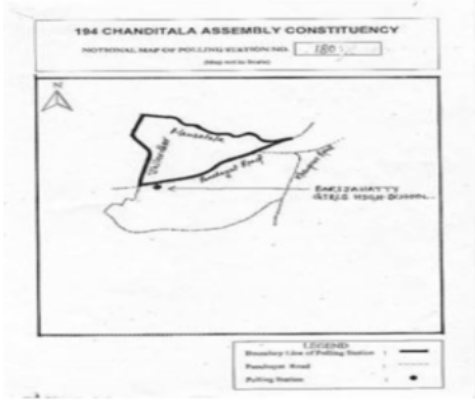

Nazri Naksha