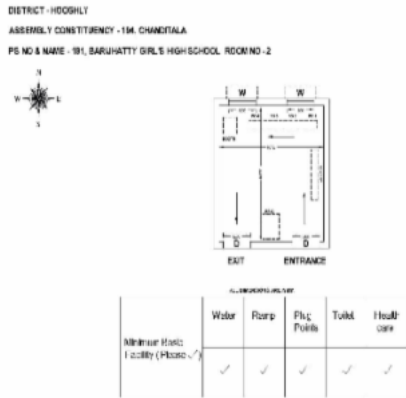

নির্বাচক নিবন্ধন আধিকারিকের স্বাক্ষর

Nazri Naksha

Google Map View

Polling Station Building Front View

Polling Station Front View

Cad View

Key MAP View

বিধানসভা নির্বাচনক্ষেত্রের নং, নাম : 194-চণ্ডীতলা
ভাগ নং, নাম : 1-বরজহাটা ব্যানাজীপাড়া ও মালিকপাড়া(পশ্চিম) জে এল নং 86