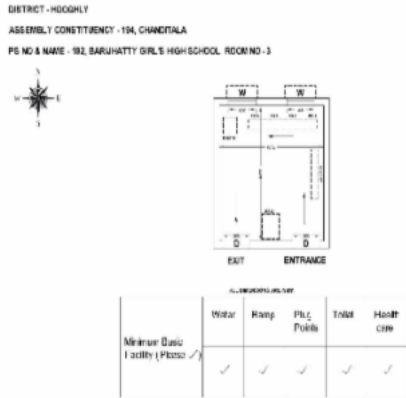

নির্বাচক নিবন্ধন আধিকারিকের স্বাক্ষর

Nazri Naksha

Google Map View

Polling Station Building Front View

Polling Station Front View

Cad View

Key MAP View

1	RMR1706589	নাম : পিয়ালী (মিত্র) গড়াই স্বামীর নাম: শুধেন্দু গড়াই বাড়ির নং : n0193 বয়স : 42 লিঙ্গ : মহিলা	ফটো উপলব্ধ	2	RMR1237379	নাম : তারাপদ অধিকারী পিতার নাম: মোহন অধিকারী বাড়ির নং : n0183 বয়স : 49 লিঙ্গ : পুরুষ	ফটো উপলব্ধ	3	RMR2656460	নাম : ঈষা অধিকারী পিতার নাম: তারাপদ অধিকারী বাড়ির নং : এন001 বয়স : 20 লিঙ্গ : মহিলা	ফটো উপলব্ধ
4	RMR1237338	নাম : চন্দনা অধিকারী স্বামীর নাম: তারাপদ অধিকারী বাড়ির নং : n0182 বয়স : 43 লিঙ্গ : মহিলা	ফটো উপলব্ধ	5	RMR2418945	নাম : শুভঙ্কর অধিকারী পিতার নাম: তারাপদ অধিকারী বাড়ির নং : বয়স : 24 লিঙ্গ : পুরুষ	ফটো উপলব্ধ	6	RMR1433812	নাম : শুরা কাড়ার স্বামীর নাম: সনাতন কাড়ার বাড়ির নং : এন0086 বয়স : 36 লিঙ্গ : মহিলা	ফটো উপলব্ধ
7	RMR2136836	নাম : অনিরুদ্ধম সর্দার পিতার নাম: অশোক কুমার সর্দার বাড়ির নং : N0177 বয়স : 25 লিঙ্গ : পুরুষ	ফটো উপলব্ধ	8	GRL3122454	নাম : জয়দেব কড়ার পিতার নাম: বেচারাম কড়ার বাড়ির নং : n0176 বয়স : 44 লিঙ্গ : পুরুষ	ফটো উপলব্ধ	9	WB/26/178/555835	নাম : মায়ারানী কড়ার স্বামীর নাম: ফটিক কড়ার বাড়ির নং : n0086 বয়স : 76 লিঙ্গ : মহিলা	ফটো উপলব্ধ
10	WB/26/178/555324	নাম : সোনাতন কড়ার পিতার নাম: ফটিক কড়ার বাড়ির নং : n0086 বয়স : 50 লিঙ্গ : পুরুষ	ফটো উপলব্ধ	11	WB/26/178/519248	নাম : মানবী কড়ার স্বামীর নাম: বেচারাম কড়ার বাড়ির নং : n0177 বয়স : 62 লিঙ্গ : মহিলা	ফটো উপলব্ধ	12	WB/26/178/555237	নাম : প্রভাস কড়ার পিতার নাম: হরিধন কড়ার বাড়ির নং : n0076 বয়স : 53 লিঙ্গ : পুরুষ	ফটো উপলব্ধ
13	RMR1579689	নাম : চৈতালী কড়ার স্বামীর নাম: প্রভাস কড়ার বাড়ির নং : n0076 বয়স : 42 লিঙ্গ : মহিলা	ফটো উপলব্ধ	14	WB/26/178/555351	নাম : বিকাশ কড়ার পিতার নাম: হরিধন কড়ার বাড়ির নং : n0076 বয়স : 50 লিঙ্গ : পুরুষ	ফটো উপলব্ধ	15	RMR1237676	নাম : রাজকুমার কড়ার পিতার নাম: শঙ্কর নাথ কড়ার বাড়ির নং : n0084 বয়স : 39 লিঙ্গ : পুরুষ	ফটো উপলব্ধ
16	WB/26/178/555328	নাম : হারাধন কড়ার পিতার নাম: দুলাল কড়ার বাড়ির নং : n0084 বয়স : 56 লিঙ্গ : পুরুষ	ফটো উপলব্ধ	17	WB/26/178/555770	নাম : শংকর কড়ার পিতার নাম: দুলাল কড়ার বাড়ির নং : n0084 বয়স : 60 লিঙ্গ : পুরুষ	ফটো উপলব্ধ	18	GRL1034347	নাম : দুর্গা কড়ার স্বামীর নাম: দুলাল কড়ার বাড়ির নং : n0084 বয়স : 81 লিঙ্গ : মহিলা	ফটো উপলব্ধ
19	RMR1706571	নাম : পুতুল নেগেল স্বামীর নাম: সুপ্রিয় নেগেল বাড়ির নং : n0076 বয়স : 35 লিঙ্গ : মহিলা	ফটো উপলব্ধ	20	RMR1579671	নাম : শম্পা কড়ার স্বামীর নাম: বিকাশ কড়ার বাড়ির নং : n0076 বয়স : 41 লিঙ্গ : মহিলা	ফটো উপলব্ধ	21	WB/26/178/519463	নাম : বেচারাম কড়ার পিতার নাম: মহাদেব কড়ার বাড়ির নং : n0178 বয়স : 73 লিঙ্গ : পুরুষ	ফটো উপলব্ধ
22	WB/26/178/516579	নাম : শোভা কুমার স্বামীর নাম: মানিক চন্দ্র কুমার বাড়ির নং : n0037 বয়স : 65 লিঙ্গ : মহিলা	ফটো উপলব্ধ	23	GRL3236130	নাম : রাজীব কুমার পিতার নাম: মানিক চন্দ্র কুমার বাড়ির নং : n0037 বয়স : 42 লিঙ্গ : পুরুষ	ফটো উপলব্ধ	24	UHM2593796	নাম : পিঙ্কি কুমার স্বামীর নাম: রাজীব কুমার বাড়ির নং : এন00 বয়স : 32 লিঙ্গ : মহিলা	ফটো উপলব্ধ
25	GRL2604643	নাম : অসিত কুমার পাল পিতার নাম: ভূপতি পাল বাড়ির নং : n0112 বয়স : 65 লিঙ্গ : পুরুষ	ফটো উপলব্ধ	26	WB/26/178/624576	নাম : রীনা পাল স্বামীর নাম: অসিত পাল বাড়ির নং : n0112 বয়স : 56 লিঙ্গ : মহিলা	ফটো উপলব্ধ	27	RMR1114594	নাম : প্রান্তিক কাঠুরিয়া পিতার নাম: বংশীবদন কাঠুরিয়া বাড়ির নং : n0058 বয়স : 35 লিঙ্গ : পুরুষ	ফটো উপলব্ধ
28	WB/26/178/555891	নাম : রেবা কাঠুরিয়া স্বামীর নাম: বিজয় কাঠুরিয়া বাড়ির নং : 196 বয়স : 79 লিঙ্গ : মহিলা	ফটো উপলব্ধ	29	WB/26/178/555454	নাম : বংশীবদন কাঠুরিয়া পিতার নাম: পঞ্চানন কাঠুরিয়া বাড়ির নং : n0058 বয়স : 71 লিঙ্গ : পুরুষ	ফটো উপলব্ধ	30	WB/26/178/555590	নাম : আল্পনা কাঠুরিয়া স্বামীর নাম: বংশী কাঠুরিয়া বাড়ির নং : n0058 বয়স : 63 লিঙ্গ : মহিলা	ফটো উপলব্ধ