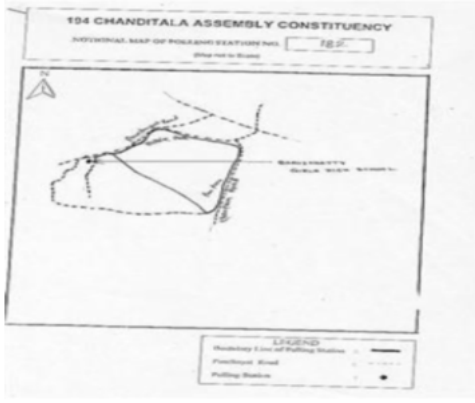

Nazri Naksha