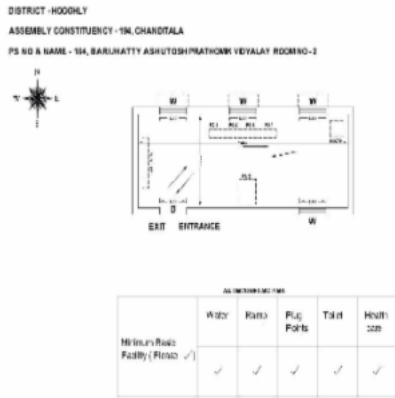

নির্বাচক নিবন্ধন আধিকারিকের স্বাক্ষর

Nazri Naksha

Google Map View

Polling Station Building Front View

Polling Station Front View

Cad View

Key MAP View

1	RMR2587145	ফটো উপলব্ধ	2	UWX2087344	ফটো উপলব্ধ	3	SKS1514462	ফটো উপলব্ধ
নাম : চরণ বাগ পিতার নাম: রাজু বাগ বাড়ির নং : এন000 বয়স : 21 লিঙ্গ : পুরুষ			নাম : মৌবনী দে মাজি স্বামীর নাম: সৌমেন মাজি বাড়ির নং : এন000 বয়স : 25 লিঙ্গ : মহিলা			নাম : অনিন্দিতা ঘোড়াই (মাইতি) স্বামীর নাম: সুমিত কুমার মাইতি বাড়ির নং : এন000 বয়স : 34 লিঙ্গ : মহিলা		
4	XCN1757798	ফটো উপলব্ধ	5	UPM1773852	ফটো উপলব্ধ	6	RMR2060606	ফটো উপলব্ধ
নাম : ০০০০ ০০০০ পিতার নাম: ০০০০ ০০০০ বাড়ির নং : এন000 বয়স : 39 লিঙ্গ : পুরুষ			নাম : সুমিত কুমার মাইতি পিতার নাম: গোবিন্দ চন্দ্র মাইতি বাড়ির নং : এন000 বয়স : 42 লিঙ্গ : পুরুষ			নাম : বিকাশ পাণ্ডে পিতার নাম: উমেশ পাণ্ডে বাড়ির নং : এন000 বয়স : 29 লিঙ্গ : পুরুষ		
7	RMR1598648	ফটো উপলব্ধ	8	RMR2587392	ফটো উপলব্ধ	9	GRL2571123	ফটো উপলব্ধ
নাম : সুলেখা মালিক স্বামীর নাম: মঙ্গল মালিক বাড়ির নং : 141 বয়স : 32 লিঙ্গ : মহিলা			নাম : প্রিয়ঙ্কা পাণ্ডে স্বামীর নাম: বিকাশ পাণ্ডে বাড়ির নং : এন000 বয়স : 26 লিঙ্গ : মহিলা			নাম : সোনালী মালিক (বিশ্বাস ) স্বামীর নাম: রতন চন্দ্র মালিক বাড়ির নং : n0102 বয়স : 39 লিঙ্গ : মহিলা		
10	RMR2655199	ফটো উপলব্ধ	11	GRL2976579	ফটো উপলব্ধ	12	RMR1706977	ফটো উপলব্ধ
নাম : সুমন মালিক পিতার নাম: রতন মালিক বাড়ির নং : এন0102 বয়স : 20 লিঙ্গ : পুরুষ			নাম : ভারতী আদক স্বামীর নাম: ভোলানাথ আদক বাড়ির নং : n0186 বয়স : 51 লিঙ্গ : মহিলা			নাম : রাকেশ আদক পিতার নাম: তারক আদক বাড়ির নং : n0094 বয়স : 33 লিঙ্গ : পুরুষ		
13	RMR2693133	ফটো উপলব্ধ	14	RMR2693125	ফটো উপলব্ধ	15	RMR2419091	ফটো উপলব্ধ
নাম : জবা আদক স্বামীর নাম: তারক আদক বাড়ির নং : n0094 বয়স : 59 লিঙ্গ : মহিলা			নাম : তারক আদক পিতার নাম: জয়কৃষ্ণ আদক বাড়ির নং : n0094 বয়স : 64 লিঙ্গ : পুরুষ			নাম : নেহা আদক পিতার নাম: ভোলানাথ আদক বাড়ির নং : নং 103 বয়স : 24 লিঙ্গ : মহিলা		
16	WB/26/178/567779	ফটো উপলব্ধ	17	WB/26/178/567477	ফটো উপলব্ধ	18	GRL2975761	ফটো উপলব্ধ
নাম : হারাধন আধিকারী পিতার নাম: কানাই আধিকারী বাড়ির নং : n0095 বয়স : 72 লিঙ্গ : পুরুষ			নাম : ছায়া আধিকারী স্বামীর নাম: হারাধন আধিকারী বাড়ির নং : n0095 বয়স : 61 লিঙ্গ : মহিলা			নাম : সঞ্জয় আধিকারী পিতার নাম: হারাধন আধিকারী বাড়ির নং : n0095 বয়স : 46 লিঙ্গ : পুরুষ		
19	RMR1114792	ফটো উপলব্ধ	20	WB/26/178/567316	ফটো উপলব্ধ	21	RMR2030450	ফটো উপলব্ধ
নাম : পাপিয়া আধিকারী স্বামীর নাম: সঞ্জয় আধিকারী বাড়ির নং : n0095 বয়স : 35 লিঙ্গ : মহিলা			নাম : বর্ণা কাঁড়ার স্বামীর নাম: গোপাল কাঁড়ার বাড়ির নং : n0076 বয়স : 68 লিঙ্গ : মহিলা			নাম : অমিত খামারু পিতার নাম: নিতীশ খামারু বাড়ির নং : n0215 বয়স : 28 লিঙ্গ : পুরুষ		
22	WB/26/178/567737	ফটো উপলব্ধ	23	WB/26/178/567800	ফটো উপলব্ধ	24	WB/26/178/567855	ফটো উপলব্ধ
নাম : ছবি খামারু স্বামীর নাম: বীরেন্দ্র খামারু বাড়ির নং : n0055 বয়স : 81 লিঙ্গ : মহিলা			নাম : অসিত খামারু পিতার নাম: বীরেন্দ্র খামারু বাড়ির নং : n0055 বয়স : 63 লিঙ্গ : পুরুষ			নাম : কৃষ্ণা খামারু স্বামীর নাম: অসিত খামারু বাড়ির নং : n0055 বয়স : 53 লিঙ্গ : মহিলা		
25	RMR1580190	ফটো উপলব্ধ	26	RMR1580224	ফটো উপলব্ধ	27	WB/26/178/567666	ফটো উপলব্ধ
নাম : বাবুসোনা খামারু পিতার নাম: অসিত খামারু বাড়ির নং : n0055 বয়স : 36 লিঙ্গ : পুরুষ			নাম : পৌতম খামারু পিতার নাম: অসিত খামারু বাড়ির নং : n0055 বয়স : 33 লিঙ্গ : পুরুষ			নাম : নিতীশ খামারু পিতার নাম: বীরেন্দ্র খামারু বাড়ির নং : n0055 বয়স : 54 লিঙ্গ : পুরুষ		
28	WB/26/178/567738	ফটো উপলব্ধ	29	RMR2137107	ফটো উপলব্ধ	30	RMR2587350	ফটো উপলব্ধ
নাম : দীপা খামারু স্বামীর নাম: নিতীশ খামারু বাড়ির নং : n0055 বয়স : 51 লিঙ্গ : মহিলা			নাম : রমা সিং মায়ের নাম: ছবি খামারু বাড়ির নং : নং. 055 বয়স : 40 লিঙ্গ : মহিলা			নাম : প্রীতম সিং মায়ের নাম: রমা সিং বাড়ির নং : এন055 বয়স : 21 লিঙ্গ : পুরুষ		