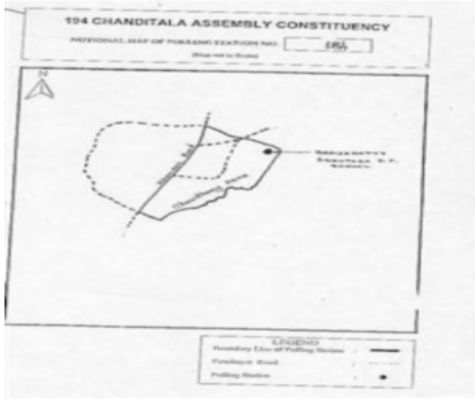

Nazri Naksha