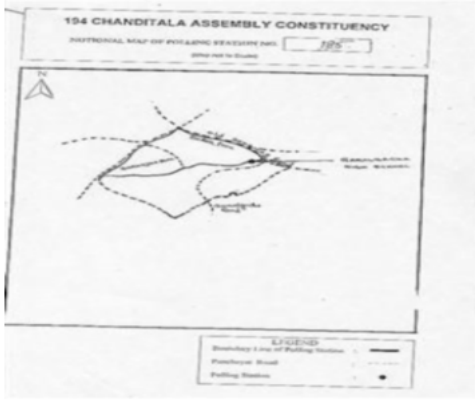

Nazri Naksha