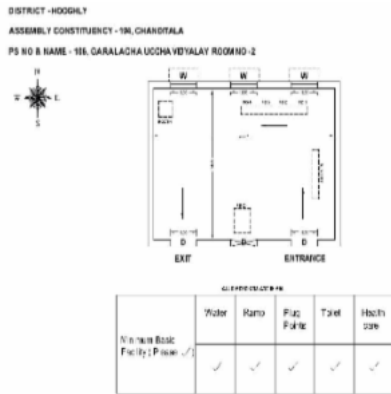

নির্বাচক নিবন্ধন আধিকারিকের স্বাক্ষর

Nazri Naksha

Google Map View

Polling Station Building Front View

Polling Station Front View

Cad View

Key MAP View

1	GRL2977197	নাম : মঞ্জুলা আঢ় স্বামীর নাম: দেবদাস আঢ় বাড়ির নং : n0008 বয়স : 70 লিঙ্গ : মহিলা	ফটো উপলব্ধ	2	GRL2977205	নাম : সোমনাথ আঢ় পিতার নাম: দেবদাস আঢ় বাড়ির নং : n0008 বয়স : 41 লিঙ্গ : পুরুষ	ফটো উপলব্ধ	3	GRL2963940	নাম : মৌমিতা আঢ় স্বামীর নাম: সোমনাথ আঢ় বাড়ির নং : n0209 বয়স : 40 লিঙ্গ : মহিলা	ফটো উপলব্ধ
4	WB/26/178/570809	নাম : মানিক আদক পিতার নাম: তুষ্টু আদক বাড়ির নং : n0082 বয়স : 63 লিঙ্গ : পুরুষ	ফটো উপলব্ধ	5	WB/26/178/570612	নাম : মঞ্জু আদক স্বামীর নাম: মানিক আদক বাড়ির নং : n0082 বয়স : 60 লিঙ্গ : মহিলা	ফটো উপলব্ধ	6	RMR1581008	নাম : বনশ্রী আদক পিতার নাম: মানিক আদক বাড়ির নং : n0082 বয়স : 38 লিঙ্গ : মহিলা	ফটো উপলব্ধ
7	RMR2205797	নাম : রীনা কর স্বামীর নাম: হীরেন্দ্র কিশোর কর বাড়ির নং : n0078 বয়স : 66 লিঙ্গ : মহিলা	ফটো উপলব্ধ	8	GRL3127461	নাম : শুভ্র কর পিতার নাম: হীরেন্দ্র কিশোর কর বাড়ির নং : n0078 বয়স : 39 লিঙ্গ : পুরুষ	ফটো উপলব্ধ	9	RMR2419232	নাম : শ্রেয়া ব্যানার্জী স্বামীর নাম: শুভ্র কর বাড়ির নং : এন0078 বয়স : 33 লিঙ্গ : মহিলা	ফটো উপলব্ধ
10	RMR2483170	নাম : বরুণ কর্মকার মায়ের নাম: সুলেখা কর্মকার বাড়ির নং : এন0198 বয়স : 23 লিঙ্গ : পুরুষ	ফটো উপলব্ধ	11	RMR1581073	নাম : শ্রীকান্ত কর্মকার পিতার নাম: পঞ্চগনন কর্মকার বাড়ির নং : n0196 বয়স : 55 লিঙ্গ : পুরুষ	ফটো উপলব্ধ	12	RMR1581081	নাম : মিঠু কর্মকার স্বামীর নাম: শ্রীকান্ত কর্মকার বাড়ির নং : n0197 বয়স : 49 লিঙ্গ : মহিলা	ফটো উপলব্ধ
13	RMR1828656	নাম : শঙ্কর কুমার গায়েন পিতার নাম: অশোক কুমার গায়েন বাড়ির নং : n0197 বয়স : 48 লিঙ্গ : পুরুষ	ফটো উপলব্ধ	14	RMR2662914	নাম : স্নেহা গায়েন পিতার নাম: শঙ্কর কুমার গায়েন বাড়ির নং : এন0197 বয়স : 20 লিঙ্গ : মহিলা	ফটো উপলব্ধ	15	RMR1581099	নাম : সুলেখা কর্মকার স্বামীর নাম: নবকুমার কর্মকার বাড়ির নং : n0198 বয়স : 50 লিঙ্গ : মহিলা	ফটো উপলব্ধ
16	RMR1828664	নাম : কার্তিক কর্মকার মায়ের নাম: সুলেখা কর্মকার বাড়ির নং : n0198 বয়স : 29 লিঙ্গ : পুরুষ	ফটো উপলব্ধ	17	RMR1581107	নাম : পঞ্চগনন কর্মকার পিতার নাম: দুলাল কর্মকার বাড়ির নং : n0199 বয়স : 95 লিঙ্গ : পুরুষ	ফটো উপলব্ধ	18	RMR2587681	নাম : মহাদেব কর্মকার পিতার নাম: শ্রীকান্ত কর্মকার বাড়ির নং : এন0196 বয়স : 21 লিঙ্গ : পুরুষ	ফটো উপলব্ধ
19	RMR2552685	নাম : সোমা কোলে স্বামীর নাম: শুভব্রত কোলে বাড়ির নং : 0এন 124 বয়স : 28 লিঙ্গ : মহিলা	ফটো উপলব্ধ	20	GRL2572345	নাম : অমিত খা পিতার নাম: সোমনাথ খা বাড়ির নং : n0124 বয়স : 43 লিঙ্গ : পুরুষ	ফটো উপলব্ধ	21	RMR1828714	নাম : টুকসোনা খাঁ স্বামীর নাম: অমিত খাঁ বাড়ির নং : n0124 বয়স : 32 লিঙ্গ : মহিলা	ফটো উপলব্ধ
22	RMR1147701	নাম : তনু গোলুই স্বামীর নাম: স্বপন গোলুই বাড়ির নং : n0044 বয়স : 39 লিঙ্গ : মহিলা	ফটো উপলব্ধ	23	RMR2287514	নাম : স্বপন গলুই পিতার নাম: বেচুরাম গলুই বাড়ির নং : n0044 বয়স : 50 লিঙ্গ : পুরুষ	ফটো উপলব্ধ	24	WB/26/178/441096	নাম : সঞ্জয় গাঙ্গুলী পিতার নাম: পাঁচুগোপাল গাঙ্গুলী বাড়ির নং : বরিজহাটি স্পোর্টিং ক্লাব বয়স : 67 লিঙ্গ : পুরুষ	ফটো উপলব্ধ
25	RMR1915974	নাম : শিলাদিতা গাঙ্গুলী পিতার নাম: সঞ্জয় গাঙ্গুলী বাড়ির নং : বরিজহাটি স্পোর্টিং ক্লাব বয়স : 28 লিঙ্গ : পুরুষ	ফটো উপলব্ধ	26	RMR1239565	নাম : প্রতাপ মালাকার পিতার নাম: শম্ভুনাথ মালাকার বাড়ির নং : n0137 বয়স : 41 লিঙ্গ : পুরুষ	ফটো উপলব্ধ	27	GRL3411857	নাম : প্রতীনাথ মালাকার পিতার নাম: শম্ভুনাথ মালাকার বাড়ির নং : n0137 বয়স : 40 লিঙ্গ : পুরুষ	ফটো উপলব্ধ
28	GRL3411832	নাম : বুবাই মালাকার পিতার নাম: শম্ভুনাথ মালাকার বাড়ির নং : n0137 বয়স : 37 লিঙ্গ : পুরুষ	ফটো উপলব্ধ	29	GRL1699289	নাম : দুর্গা মালাকার স্বামীর নাম: শম্ভুনাথ মালাকার বাড়ির নং : n0137 বয়স : 65 লিঙ্গ : মহিলা	ফটো উপলব্ধ	30	GRL2927515	নাম : মালতী গাঙ্গুলী স্বামীর নাম: সঞ্জয় গাঙ্গুলী বাড়ির নং : এন0055 বয়স : 60 লিঙ্গ : মহিলা	ফটো উপলব্ধ