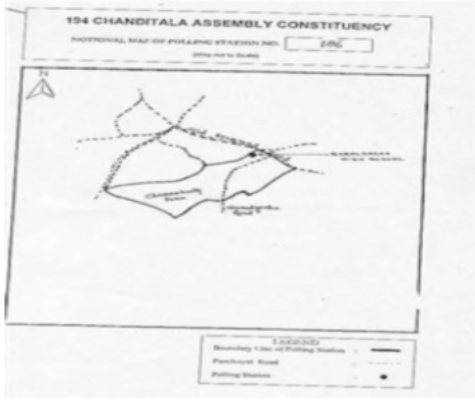

নির্বাচক নিবন্ধন আধিকারিকের স্বাক্ষর

Nazri Naksha

Google Map View

Polling Station Building Front View

Polling Station Front View

Cad View

Key MAP View

1	GRL2977197	নাম : মঞ্জুলা আঢ় স্বামীর নাম: দেবদাস আঢ় বাড়ির নং : n0008 বয়স : 70 লিঙ্গ : মহিলা	ফটো উপলব্ধ	2	GRL2977205	নাম : সোমনাথ আঢ় পিতার নাম: দেবদাস আঢ় বাড়ির নং : n0008 বয়স : 41 লিঙ্গ : পুরুষ	ফটো উপলব্ধ	3	GRL2963940	নাম : মৌমিতা আঢ় স্বামীর নাম: সোমনাথ আঢ় বাড়ির নং : n0209 বয়স : 40 লিঙ্গ : মহিলা	ফটো উপলব্ধ
4	WB/26/178/570809	নাম : মানিক আদক পিতার নাম: তুষ্টু আদক বাড়ির নং : n0082 বয়স : 63 লিঙ্গ : পুরুষ	ফটো উপলব্ধ	5	WB/26/178/570612	নাম : মঞ্জু আদক স্বামীর নাম: মানিক আদক বাড়ির নং : n0082 বয়স : 60 লিঙ্গ : মহিলা	ফটো উপলব্ধ	6	RMR1581008	নাম : বনশ্রী আদক পিতার নাম: মানিক আদক বাড়ির নং : n0082 বয়স : 38 লিঙ্গ : মহিলা	ফটো উপলব্ধ
7	RMR2205797	নাম : রীনা কর স্বামীর নাম: হীরেন্দ্র কিশোর কর বাড়ির নং : n0078 বয়স : 66 লিঙ্গ : মহিলা	ফটো উপলব্ধ	8	GRL3127461	নাম : শুভ্র কর পিতার নাম: হীরেন্দ্র কিশোর কর বাড়ির নং : n0078 বয়স : 39 লিঙ্গ : পুরুষ	ফটো উপলব্ধ	9	RMR2419232	নাম : শ্রেয়া ব্যানার্জী স্বামীর নাম: শুভ্র কর বাড়ির নং : এন0078 বয়স : 33 লিঙ্গ : মহিলা	ফটো উপলব্ধ
10	RMR2483170	নাম : বরুণ কর্মকার মায়ের নাম: সুলেখা কর্মকার বাড়ির নং : এন0198 বয়স : 23 লিঙ্গ : পুরুষ	ফটো উপলব্ধ	11	RMR1581073	নাম : শ্রীকান্ত কর্মকার পিতার নাম: পঞ্চগনন কর্মকার বাড়ির নং : n0196 বয়স : 55 লিঙ্গ : পুরুষ	ফটো উপলব্ধ	12	RMR1581081	নাম : মিঠু কর্মকার স্বামীর নাম: শ্রীকান্ত কর্মকার বাড়ির নং : n0197 বয়স : 49 লিঙ্গ : মহিলা	ফটো উপলব্ধ
13	RMR1828656	নাম : শঙ্কর কুমার গায়েন পিতার নাম: অশোক কুমার গায়েন বাড়ির নং : n0197 বয়স : 48 লিঙ্গ : পুরুষ	ফটো উপলব্ধ	14	RMR2662914	নাম : স্নেহা গায়েন পিতার নাম: শঙ্কর কুমার গায়েন বাড়ির নং : এন0197 বয়স : 20 লিঙ্গ : মহিলা	ফটো উপলব্ধ	15	RMR1581099	নাম : সুলেখা কর্মকার স্বামীর নাম: নবকুমার কর্মকার বাড়ির নং : n0198 বয়স : 50 লিঙ্গ : মহিলা	ফটো উপলব্ধ
16	RMR1828664	নাম : কার্তিক কর্মকার মায়ের নাম: সুলেখা কর্মকার বাড়ির নং : n0198 বয়স : 29 লিঙ্গ : পুরুষ	ফটো উপলব্ধ	17	RMR1581107	নাম : পঞ্চগনন কর্মকার পিতার নাম: দুলাল কর্মকার বাড়ির নং : n0199 বয়স : 95 লিঙ্গ : পুরুষ	ফটো উপলব্ধ	18	RMR2587681	নাম : মহাদেব কর্মকার পিতার নাম: শ্রীকান্ত কর্মকার বাড়ির নং : এন0196 বয়স : 21 লিঙ্গ : পুরুষ	ফটো উপলব্ধ
19	RMR2552685	নাম : সোমা কোলে স্বামীর নাম: শুভব্রত কোলে বাড়ির নং : 0এন 124 বয়স : 28 লিঙ্গ : মহিলা	ফটো উপলব্ধ	20	GRL2572345	নাম : অমিত খা পিতার নাম: সোমনাথ খা বাড়ির নং : n0124 বয়স : 43 লিঙ্গ : পুরুষ	ফটো উপলব্ধ	21	RMR1828714	নাম : টুকসোনা খাঁ স্বামীর নাম: অমিত খাঁ বাড়ির নং : n0124 বয়স : 32 লিঙ্গ : মহিলা	ফটো উপলব্ধ
22	RMR1147701	নাম : তনু গোলুই স্বামীর নাম: স্বপন গোলুই বাড়ির নং : n0044 বয়স : 39 লিঙ্গ : মহিলা	ফটো উপলব্ধ	23	RMR2287514	নাম : স্বপন গলুই পিতার নাম: বেচুরাম গলুই বাড়ির নং : n0044 বয়স : 50 লিঙ্গ : পুরুষ	ফটো উপলব্ধ	24	WB/26/178/441096	নাম : সঞ্জয় গাঙ্গুলী পিতার নাম: পাঁচুগোপাল গাঙ্গুলী বাড়ির নং : বরিজহাটি স্পোর্টিং ক্লাব বয়স : 67 লিঙ্গ : পুরুষ	ফটো উপলব্ধ
25	RMR1915974	নাম : শিলাদিতা গাঙ্গুলী পিতার নাম: সঞ্জয় গাঙ্গুলী বাড়ির নং : বরিজহাটি স্পোর্টিং ক্লাব বয়স : 28 লিঙ্গ : পুরুষ	ফটো উপলব্ধ	26	RMR1239565	নাম : প্রতাপ মালাকার পিতার নাম: শম্ভুনাথ মালাকার বাড়ির নং : n0137 বয়স : 41 লিঙ্গ : পুরুষ	ফটো উপলব্ধ	27	GRL3411857	নাম : প্রতীনাথ মালাকার পিতার নাম: শম্ভুনাথ মালাকার বাড়ির নং : n0137 বয়স : 40 লিঙ্গ : পুরুষ	ফটো উপলব্ধ
28	GRL3411832	নাম : বুবাই মালাকার পিতার নাম: শম্ভুনাথ মালাকার বাড়ির নং : n0137 বয়স : 37 লিঙ্গ : পুরুষ	ফটো উপলব্ধ	29	GRL1699289	নাম : দুর্গা মালাকার স্বামীর নাম: শম্ভুনাথ মালাকার বাড়ির নং : n0137 বয়স : 65 লিঙ্গ : মহিলা	ফটো উপলব্ধ	30	GRL2927515	নাম : মালতী গাঙ্গুলী স্বামীর নাম: সঞ্জয় গাঙ্গুলী বাড়ির নং : এন0055 বয়স : 60 লিঙ্গ : মহিলা	ফটো উপলব্ধ