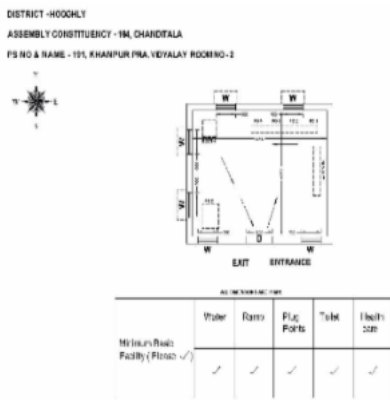

নির্বাচক নিবন্ধন আধিকারিকের স্বাক্ষর

Nazri Naksha

Google Map View

Polling Station Building Front View

Polling Station Front View

Cad View

Key MAP View

|    |                  |            |   |    |                  |            |  |    |            |            |   |
|----|------------------|------------|---|----|------------------|------------|--|----|------------|------------|---|
| 1  | RMR1241454       | ফটো উপলব্ধ | নাম : মোসলেমা বেগম<br>স্বামীর নাম: বসির আলি সেখ<br>বাড়ির নং : n0027<br>বয়স : 39 লিঙ্গ : মহিলা       | 2  | GRL1706167       | ফটো উপলব্ধ | নাম : সেখ খাজা আহম্মদ<br>পিতার নাম: সেখ আনসার<br>বাড়ির নং : n0027<br>বয়স : 51 লিঙ্গ : পুরুষ          | 3  | GRL1813518 | ফটো উপলব্ধ | নাম : সেখ ফিরোজ<br>পিতার নাম: সেখ আনসার আলি<br>বাড়ির নং : n0027<br>বয়স : 44 লিঙ্গ : পুরুষ             |
| 4  | WB/26/178/657558 | ফটো উপলব্ধ | নাম : জাহানারা বেগম<br>স্বামীর নাম: মেহের আলি মল্লিক<br>বাড়ির নং : n0028<br>বয়স : 59 লিঙ্গ : মহিলা  | 5  | GRL3129343       | ফটো উপলব্ধ | নাম : সেখ সেহের আলী<br>পিতার নাম: সেখ মেহের আলী<br>বাড়ির নং : n0028<br>বয়স : 39 লিঙ্গ : পুরুষ        | 6  | GRL3239308 | ফটো উপলব্ধ | নাম : রোস্তুম আলি মল্লিক<br>পিতার নাম: নওসার আলী মল্লিক<br>বাড়ির নং : n0034<br>বয়স : 50 লিঙ্গ : মহিলা |
| 7  | GRL2984854       | ফটো উপলব্ধ | নাম : মোজাম্মেল মল্লিক<br>পিতার নাম: আব্দুল রব মল্লিক<br>বাড়ির নং : n0084<br>বয়স : 51 লিঙ্গ : পুরুষ | 8  | WB/26/178/657118 | ফটো উপলব্ধ | নাম : আমিরুল বেগম<br>স্বামীর নাম: কুদ্দুস মল্লিক<br>বাড়ির নং : n0082<br>বয়স : 68 লিঙ্গ : মহিলা       | 9  | GRL1706258 | ফটো উপলব্ধ | নাম : অহেদ আলি মল্লিক<br>পিতার নাম: কুদ্দুস<br>বাড়ির নং : n0082<br>বয়স : 44 লিঙ্গ : পুরুষ             |
| 10 | RMR0728790       | ফটো উপলব্ধ | নাম : রহিমা বেগম<br>স্বামীর নাম: অহেদ আলি মল্লিক<br>বাড়ির নং : n0082<br>বয়স : 40 লিঙ্গ : মহিলা      | 11 | GRL3239928       | ফটো উপলব্ধ | নাম : মনসুর সেখ<br>পিতার নাম: সাহাজাহান সেখ<br>বাড়ির নং : n0088<br>বয়স : 45 লিঙ্গ : পুরুষ            | 12 | RMR1709468 | ফটো উপলব্ধ | নাম : হাজেরা বেগম<br>স্বামীর নাম: সেখ মনসুর<br>বাড়ির নং : n0088<br>বয়স : 30 লিঙ্গ : মহিলা             |
| 13 | GRL3239126       | ফটো উপলব্ধ | নাম : সেখ সোরাফ আলি<br>পিতার নাম: সেখ জব্বার<br>বাড়ির নং : n0101<br>বয়স : 43 লিঙ্গ : পুরুষ          | 14 | RMR1709534       | ফটো উপলব্ধ | নাম : মোমেনা বেগম<br>স্বামীর নাম: বোরহান মল্লিক<br>বাড়ির নং : n0019<br>বয়স : 32 লিঙ্গ : মহিলা        | 15 | RMR1829944 | ফটো উপলব্ধ | নাম : আরফাতুন খাতুন<br>পিতার নাম: জুয়াপ আলি মল্লিক<br>বাড়ির নং : n0019<br>বয়স : 38 লিঙ্গ : মহিলা     |
| 16 | RMR1582915       | ফটো উপলব্ধ | নাম : আসলেমা বেগম<br>স্বামীর নাম: ইয়াদ আলি মল্লিক<br>বাড়ির নং : n0019<br>বয়স : 36 লিঙ্গ : মহিলা    | 17 | WB/26/178/657095 | ফটো উপলব্ধ | নাম : মাৰিয়া বেগম<br>স্বামীর নাম: জুয়াপ আলি মল্লিক<br>বাড়ির নং : n0019<br>বয়স : 73 লিঙ্গ : মহিলা   | 18 | RMR1461086 | ফটো উপলব্ধ | নাম : নাসরিনা বেগম<br>স্বামীর নাম: মোজাম্মেল মল্লিক<br>বাড়ির নং : n0084<br>বয়স : 37 লিঙ্গ : মহিলা     |
| 19 | RMR2102572       | ফটো উপলব্ধ | নাম : সালুফা খাতুন<br>পিতার নাম: মুইনুল মল্লিক<br>বাড়ির নং : N0057<br>বয়স : 26 লিঙ্গ : মহিলা        | 20 | RMR2102606       | ফটো উপলব্ধ | নাম : সামিয়া খাতুন<br>পিতার নাম: জাকির আলি মল্লিক<br>বাড়ির নং : N0068<br>বয়স : 26 লিঙ্গ : মহিলা     | 21 | GRL2984995 | ফটো উপলব্ধ | নাম : নেজাম মল্লিক<br>পিতার নাম: নওসার আলি মল্লিক<br>বাড়ির নং : n0034<br>বয়স : 45 লিঙ্গ : পুরুষ       |
| 22 | WB/26/178/657493 | ফটো উপলব্ধ | নাম : আরমিনা বেগম<br>স্বামীর নাম: রোস্তুম আলী মল্লিক<br>বাড়ির নং : n0034<br>বয়স : 49 লিঙ্গ : মহিলা  | 23 | GRL1706431       | ফটো উপলব্ধ | নাম : ফজিলা বেগম<br>স্বামীর নাম: জাকির আলি মল্লিক<br>বাড়ির নং : n0068<br>বয়স : 47 লিঙ্গ : মহিলা      | 24 | RMR0730465 | ফটো উপলব্ধ | নাম : জাকির আলি মল্লিক<br>পিতার নাম: হৈকমত আলি মল্লিক<br>বাড়ির নং : n0068<br>বয়স : 54 লিঙ্গ : পুরুষ   |
| 25 | WB/26/178/657063 | ফটো উপলব্ধ | নাম : মনোয়ারা বেগম<br>স্বামীর নাম: আসরাফ মল্লিক<br>বাড়ির নং : n0068<br>বয়স : 57 লিঙ্গ : মহিলা      | 26 | RMR1461110       | ফটো উপলব্ধ | নাম : রাজ্জাক মল্লিক<br>পিতার নাম: তাজমহম্মদ মল্লিক<br>বাড়ির নং : n0068<br>বয়স : 32 লিঙ্গ : পুরুষ    | 27 | GRL3239266 | ফটো উপলব্ধ | নাম : আজহেরদ্দিন মল্লিক<br>পিতার নাম: আসরাফ আলি মল্লিক<br>বাড়ির নং : n0068<br>বয়স : 41 লিঙ্গ : পুরুষ  |
| 28 | WB/26/178/657025 | ফটো উপলব্ধ | নাম : সাহারা বেগম<br>স্বামীর নাম: তাজমহম্মদ মল্লিক<br>বাড়ির নং : n0068<br>বয়স : 51 লিঙ্গ : মহিলা    | 29 | RMR1829878       | ফটো উপলব্ধ | নাম : সামসুল নাহার বেগম<br>স্বামীর নাম: সাহালাম মল্লিক<br>বাড়ির নং : n0065<br>বয়স : 41 লিঙ্গ : মহিলা | 30 | RMR1583285 | ফটো উপলব্ধ | নাম : সাইফুদ্দিন রহমান<br>পিতার নাম: মহিদ রহমান<br>বাড়ির নং : n0065<br>বয়স : 42 লিঙ্গ : পুরুষ         |