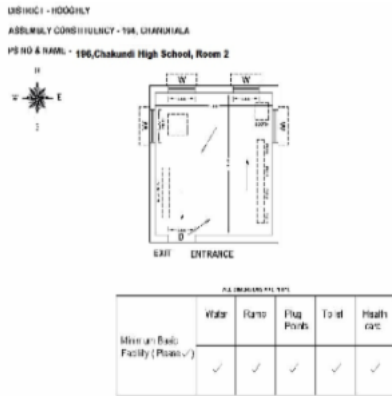

নির্বাচক নিবন্ধন আধিকারিকের স্বাক্ষর

Nazri Naksha

Google Map View

Polling Station Building Front View

Polling Station Front View

Cad View

Key MAP View

বিধানসভা নির্বাচনক্ষেত্রের নং, নাম : 194-চণ্ডীতলা
ভাগ নং, নাম : 1-খানপুর পশ্চিমপাড়া বেলেলপাড়া জে এল নং ৮৮