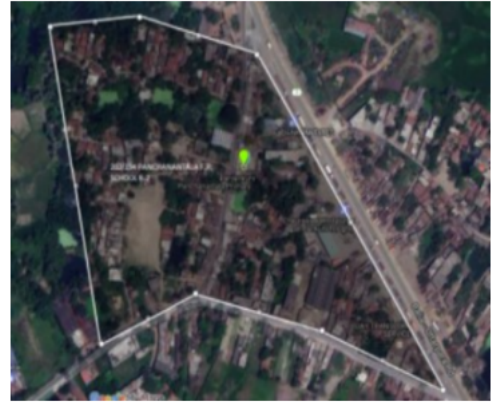

নির্বাচক নিবন্ধন আধিকারিকের স্বাক্ষর

Nazri Naksha

Google Map View

Polling Station Building Front View

Polling Station Front View

Cad View

Key MAP View

বিধানসভা নির্বাচনক্ষেত্রের নং, নাম : 194-চণ্ডীতলা  
ভাগ নং, নাম : 1-খড়িয়াল তরুণী পাড়া, মাঝিপাড়া ও ঘোড়ুইপাড়া জে এল নং ৯৬