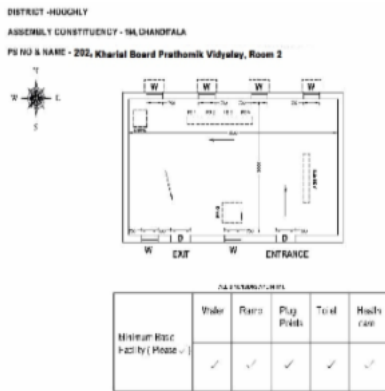

নির্বাচক নিবন্ধন আধিকারিকের স্বাক্ষর

Nazri Naksha

Google Map View

Polling Station Building Front View

Polling Station Front View

Cad View

Key MAP View

বিধানসভা নির্বাচনক্ষেত্রের নং, নাম : 194-চণ্ডীতলা  
ভাগ নং, নাম : 1-খড়িয়াল তরুণী পাড়া, মাঝিপাড়া ও ঘোড়ুইপাড়া জে এল নং ৯৬