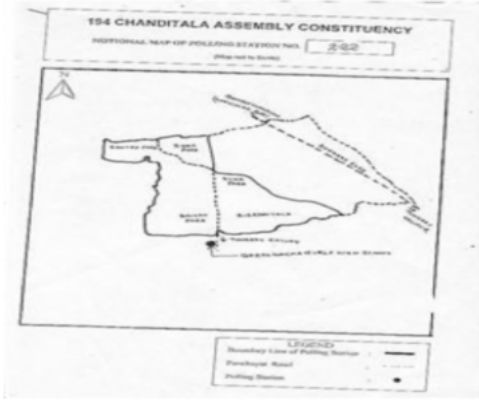

Nazri Naksha