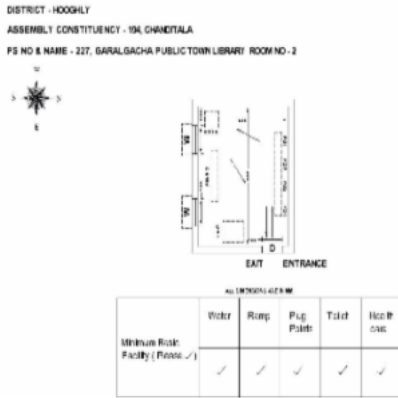

নির্বাচক নিবন্ধন আধিকারিকের স্বাক্ষর

Nazri Naksha

Google Map View

Polling Station Building Front View

Polling Station Front View

Cad View

Key MAP View

1	GRL3416062	নাম : শ্রীমৎ স্বামী দয়ানাথানন্দ পিতার নাম: অচ্যুত মোহন মজুমদার বাড়ির নং : n0060 বয়স : 62 লিঙ্গ : পুরুষ	ফটো উপলব্ধ	2	RMR1724681	নাম : ব্রজেশ কুমার পিতার নাম: কীর্ত্তমান বাড়ির নং : n0287 বয়স : 38 লিঙ্গ : পুরুষ	ফটো উপলব্ধ	3	RMR1724806	নাম : অমিতাভ উপাধ্যায় পিতার নাম: সিতাংশ উপাধ্যায় বাড়ির নং : n0299 বয়স : 52 লিঙ্গ : পুরুষ	ফটো উপলব্ধ
4	WB/26/178/588227	নাম : অনুপম উপাধ্যায় পিতার নাম: সীতাংশ উপাধ্যায় বাড়ির নং : n0298 বয়স : 56 লিঙ্গ : পুরুষ	ফটো উপলব্ধ	5	RMR1724798	নাম : স্বাগতা উপাধ্যায় পিতার নাম: সীতাংশ উপাধ্যায় বাড়ির নং : n0298 বয়স : 54 লিঙ্গ : মহিলা	ফটো উপলব্ধ	6	RMR1268630	নাম : মণিকা উপাধ্যায় স্বামীর নাম: অমিতাভ উপাধ্যায় বাড়ির নং : n0300 বয়স : 45 লিঙ্গ : মহিলা	ফটো উপলব্ধ
7	WB/26/178/642182	নাম : মিনতি কুণ্ডু স্বামীর নাম: মদন কুণ্ডু বাড়ির নং : n0041 বয়স : 76 লিঙ্গ : মহিলা	ফটো উপলব্ধ	8	WB/26/178/642443	নাম : গুণীনাথ নন্দী পিতার নাম: মহাদেব নন্দী বাড়ির নং : n0041 বয়স : 59 লিঙ্গ : পুরুষ	ফটো উপলব্ধ	9	GRL1715978	নাম : শ্রাবনী নন্দী স্বামীর নাম: গুণীনাথ নন্দী বাড়ির নং : n0041 বয়স : 52 লিঙ্গ : মহিলা	ফটো উপলব্ধ
10	RMR1846047	নাম : সৌভিক নন্দী পিতার নাম: গুণীনাথ নন্দী বাড়ির নং : n0041 বয়স : 30 লিঙ্গ : পুরুষ	ফটো উপলব্ধ	11	RMR2157006	নাম : সুমিতা কয়াল মায়ের নাম: সুলেখা কয়াল বাড়ির নং : এন00 বয়স : 35 লিঙ্গ : মহিলা	ফটো উপলব্ধ	12	RMR1883446	নাম : পুবালী সেনগুপ্ত (মুখার্জী) স্বামীর নাম: আবীর মুখার্জী বাড়ির নং : n0015 বয়স : 39 লিঙ্গ : মহিলা	ফটো উপলব্ধ
13	RMR2282531	নাম : প্রভাত কুমার গুপ্ত পিতার নাম: প্রমোথনাথ গুপ্ত বাড়ির নং : n0017 বয়স : 67 লিঙ্গ : পুরুষ	ফটো উপলব্ধ	14	RMR2415669	নাম : শৈবাল গুপ্ত পিতার নাম: সন্তোষ গুপ্ত বাড়ির নং : n0015 বয়স : 54 লিঙ্গ : পুরুষ	ফটো উপলব্ধ	15	RMR2516029	নাম : প্রিয়াকা সেনগুপ্ত স্বামীর নাম: কৌশিক সেনগুপ্ত বাড়ির নং : এন0015 বয়স : 27 লিঙ্গ : মহিলা	ফটো উপলব্ধ
16	RMR2200640	নাম : অর্পিতা গুপ্ত পিতার নাম: পীযুষ গুপ্ত বাড়ির নং : N0017 বয়স : 25 লিঙ্গ : মহিলা	ফটো উপলব্ধ	17	RMR2111862	নাম : গৌরব গুপ্ত পিতার নাম: গৌতম গুপ্ত বাড়ির নং : n0415 বয়স : 26 লিঙ্গ : পুরুষ	ফটো উপলব্ধ	18	RMR2676104	নাম : দেবশ্রী গুপ্ত স্বামীর নাম: কৃপাগোবিন্দ গুপ্ত বাড়ির নং : n0013 বয়স : 65 লিঙ্গ : মহিলা	ফটো উপলব্ধ
19	GRL3133337	নাম : কৌশিক সেনগুপ্ত পিতার নাম: মহাদেব সেনগুপ্ত বাড়ির নং : n0015 বয়স : 40 লিঙ্গ : পুরুষ	ফটো উপলব্ধ	20	GRL2994069	নাম : প্রিয়াংকা গুপ্তা স্বামীর নাম: শৈবাল গুপ্তা বাড়ির নং : n0015 বয়স : 39 লিঙ্গ : মহিলা	ফটো উপলব্ধ	21	RMR1596824	নাম : দেবদুতা সেনগুপ্ত পিতার নাম: অতনু সেনগুপ্ত বাড়ির নং : n0015 বয়স : 34 লিঙ্গ : মহিলা	ফটো উপলব্ধ
22	WB/26/178/642254	নাম : গীতা গুপ্ত স্বামীর নাম: নিতাই গুপ্ত বাড়ির নং : n0016 বয়স : 74 লিঙ্গ : মহিলা	ফটো উপলব্ধ	23	GRL1818657	নাম : রূপালী গুপ্ত পিতার নাম: নিতাই প্রসাদ গুপ্ত বাড়ির নং : n0016 বয়স : 45 লিঙ্গ : মহিলা	ফটো উপলব্ধ	24	GRL2611333	নাম : অভিজিত গুপ্ত পিতার নাম: নিতাইপ্রসাদ গুপ্ত বাড়ির নং : n0016 বয়স : 43 লিঙ্গ : পুরুষ	ফটো উপলব্ধ
25	WB/26/181/872082	নাম : সীমা গুপ্ত স্বামীর নাম: প্রভাত কুমার গুপ্ত বাড়ির নং : n0017 বয়স : 57 লিঙ্গ : মহিলা	ফটো উপলব্ধ	26	WB/26/178/642232	নাম : পুষ্পেন গুপ্ত পিতার নাম: প্রমোথনাথ গুপ্ত বাড়ির নং : n0017 বয়স : 58 লিঙ্গ : পুরুষ	ফটো উপলব্ধ	27	RMR1404904	নাম : শ্রাবনী গুপ্ত স্বামীর নাম: পুষ্পেন গুপ্ত বাড়ির নং : n0017 বয়স : 54 লিঙ্গ : মহিলা	ফটো উপলব্ধ
28	GRL1716687	নাম : মিতালী গুপ্ত স্বামীর নাম: পীযুষ গুপ্ত বাড়ির নং : n0017 বয়স : 48 লিঙ্গ : মহিলা	ফটো উপলব্ধ	29	WB/26/178/642493	নাম : রেখা গুপ্ত স্বামীর নাম: গোবর্দ্ধন গুপ্ত বাড়ির নং : n0018 বয়স : 88 লিঙ্গ : মহিলা	ফটো উপলব্ধ	30	WB/26/178/642572	নাম : গৌতম গুপ্ত পিতার নাম: গোবর্দ্ধন গুপ্ত বাড়ির নং : n0018 বয়স : 55 লিঙ্গ : পুরুষ	ফটো উপলব্ধ