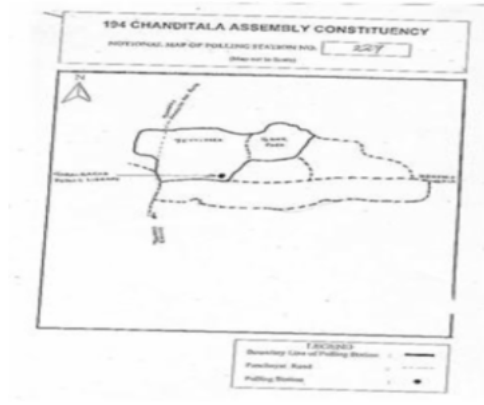

Nazri Naksha