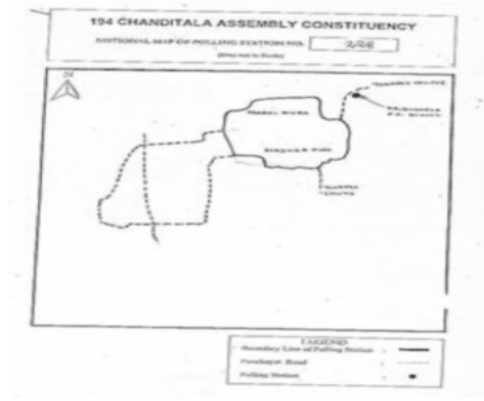

Nazri Naksha