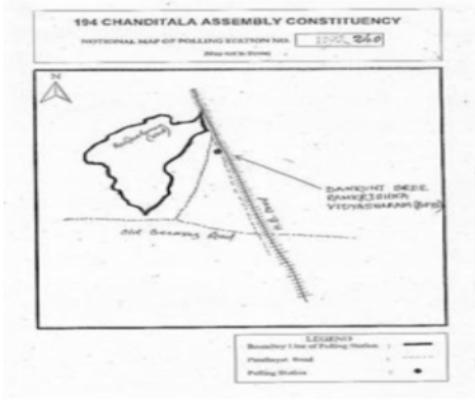

Nazri Naksha