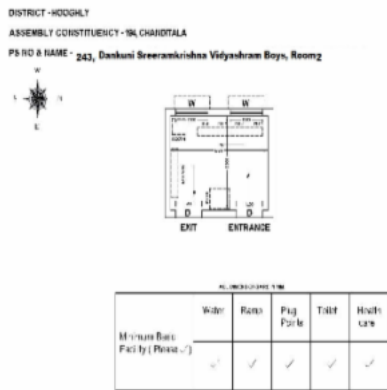

নির্বাচক নিবন্ধন আধিকারিকের স্বাক্ষর

Nazri Naksha

Google Map View

Polling Station Building Front View

Polling Station Front View

Cad View

Key MAP View

1	RMR2488021	ফটো উপলব্ধ	2	RMR2488039	ফটো উপলব্ধ	3	RMR2042448	ফটো উপলব্ধ
নাম : কাকলি বোস অন্যান্য: অমিত কুমার বোস বাড়ির নং : সানন্দা অ্যাপার্টমেন্ট 1 বয়স : 58 লিঙ্গ : মহিলা			নাম : শিবব্রত বোস অন্যান্য: অমিত কুমার বোস বাড়ির নং : সানন্দা অ্যাপার্টমেন্ট 1 বয়স : 64 লিঙ্গ : পুরুষ			নাম : মানসী মাইতি স্বামীর নাম: কুনাল মাইতি বাড়ির নং : 72 বয়স : 27 লিঙ্গ : মহিলা		
4	GRL3431111	ফটো উপলব্ধ	5	RMR2239374	ফটো উপলব্ধ	6	RMR2454932	ফটো উপলব্ধ
নাম : মৌসুমী ঘোষ পিতার নাম: শ্রীকান্ত ঘোষ বাড়ির নং : n0017 বয়স : 36 লিঙ্গ : মহিলা			নাম : জগন্নাথ ঘোষ পিতার নাম: জীবন ঘোষ বাড়ির নং : প্রদীপ এপার্টমেন্ট বয়স : 77 লিঙ্গ : পুরুষ			নাম : দেবজ্যোতি ঘোষ পিতার নাম: রাণা ঘোষ বাড়ির নং : বয়স : 25 লিঙ্গ : পুরুষ		
7	RMR2290120	ফটো উপলব্ধ	8	RMR1959675	ফটো উপলব্ধ	9	GRL2630515	ফটো উপলব্ধ
নাম : কমল লতা ঘোষ স্বামীর নাম: উদয় ঘোষ বাড়ির নং : n0005 বয়স : 55 লিঙ্গ : মহিলা			নাম : শুভঙ্কর ঘোষ পিতার নাম: উদয় ঘোষ বাড়ির নং : n0005 বয়স : 29 লিঙ্গ : পুরুষ			নাম : বিপাশা চন্দ স্বামীর নাম: অভি চন্দ বাড়ির নং : n0005 বয়স : 42 লিঙ্গ : মহিলা		
10	RMR2289932	ফটো উপলব্ধ	11	WB/26/178/684234	ফটো উপলব্ধ	12	WB/26/178/684734	ফটো উপলব্ধ
নাম : উদয় ঘোষ পিতার নাম: ভোলানাথ ঘোষ বাড়ির নং : n0005 বয়স : 64 লিঙ্গ : পুরুষ			নাম : মানবী ঘোষ স্বামীর নাম: শ্রীকান্ত ঘোষ বাড়ির নং : n0018 বয়স : 63 লিঙ্গ : মহিলা			নাম : শ্রীকান্ত ঘোষ পিতার নাম: নিরঞ্জন ঘোষ বাড়ির নং : n0019 বয়স : 71 লিঙ্গ : পুরুষ		
13	RMR1850742	ফটো উপলব্ধ	14	RMR1728807	ফটো উপলব্ধ	15	RMR1728823	ফটো উপলব্ধ
নাম : শান্তনু ঘোষ পিতার নাম: শ্রীকান্ত ঘোষ বাড়ির নং : n0019 বয়স : 30 লিঙ্গ : পুরুষ			নাম : মৌমিতা চক্রবর্তী স্বামীর নাম: অশোক কুমার চক্রবর্তী বাড়ির নং : n0214 বয়স : 49 লিঙ্গ : মহিলা			নাম : অশোক কুমার চক্রবর্তী পিতার নাম: শান্তিময় চক্রবর্তী বাড়ির নং : n0216 বয়স : 56 লিঙ্গ : পুরুষ		
16	RMR2455244	ফটো উপলব্ধ	17	RMR1267715	ফটো উপলব্ধ	18	RMR1267723	ফটো উপলব্ধ
নাম : সঞ্জয়ী চক্রবর্তী মায়ের নাম: টুম্পা মুখার্জী বাড়ির নং : বয়স : 25 লিঙ্গ : পুরুষ			নাম : মৌসুমী চন্দ স্বামীর নাম: সুভাশিস চন্দ বাড়ির নং : n0014 বয়স : 50 লিঙ্গ : মহিলা			নাম : শুভাশীষ চন্দ পিতার নাম: মুকুল চন্দ বাড়ির নং : n0014 বয়স : 54 লিঙ্গ : পুরুষ		
19	RMR2290096	ফটো উপলব্ধ	20	GRL1733187	ফটো উপলব্ধ	21	RMR2646214	ফটো উপলব্ধ
নাম : স্নেহাশীষ চন্দ পিতার নাম: মুকুল চন্দ্র চন্দ বাড়ির নং : 14 বয়স : 59 লিঙ্গ : পুরুষ			নাম : অভি চন্দ পিতার নাম: সুবল চন্দ্র চন্দ বাড়ির নং : n0007 বয়স : 45 লিঙ্গ : পুরুষ			নাম : সৌমিলী চন্দ পিতার নাম: শুভাশীষ চন্দ বাড়ির নং : মনোহরপুর বয়স : 20 লিঙ্গ : মহিলা		
22	WB/26/178/582137	ফটো উপলব্ধ	23	CKN2144681	ফটো উপলব্ধ	24	RMR2290260	ফটো উপলব্ধ
নাম : সুবল চন্দ্র চন্দ পিতার নাম: নগেন্দ্র চন্দ্র চন্দ বাড়ির নং : n0124 বয়স : 77 লিঙ্গ : পুরুষ			নাম : বিজয় শঙ্কর চ্যাটার্জী পিতার নাম: মনি শংকর চ্যাটার্জী বাড়ির নং : n0012 বয়স : 54 লিঙ্গ : পুরুষ			নাম : সূর্য শঙ্কর চ্যাটার্জী পিতার নাম: বিজয় শঙ্কর চ্যাটার্জী বাড়ির নং : নং802 বয়স : 25 লিঙ্গ : পুরুষ		
25	WB/26/178/585535	ফটো উপলব্ধ	26	RMR2042455	ফটো উপলব্ধ	27	RMR2067114	ফটো উপলব্ধ
নাম : ময়ুরাক্ষী চৌধুরী স্বামীর নাম: সুবীর চৌধুরী বাড়ির নং : n0316 বয়স : 54 লিঙ্গ : মহিলা			নাম : সুভাশিষ দাস পিতার নাম: বিশ্বদেব দাস বাড়ির নং : n0282 বয়স : 30 লিঙ্গ : পুরুষ			নাম : প্রিয়ঙ্কা দাস রায় বর্মণ স্বামীর নাম: রনজিরত রায় বর্মণ বাড়ির নং : n0219 বয়স : 37 লিঙ্গ : মহিলা		
28	GRL1728591	ফটো উপলব্ধ	29	RMR1728831	ফটো উপলব্ধ	30	WB/23/149/309531	ফটো উপলব্ধ
নাম : সোমা দাস সাহা স্বামীর নাম: সঞ্জয় সাহা বাড়ির নং : n0246 বয়স : 46 লিঙ্গ : মহিলা			নাম : প্রেরনা দাসগুপ্ত পিতার নাম: কুমার কান্তি দাসগুপ্ত বাড়ির নং : n0217 বয়স : 30 লিঙ্গ : মহিলা			নাম : তপতী দাসগুপ্ত স্বামীর নাম: কুমার কান্তি দাসগুপ্ত বাড়ির নং : n0219 বয়স : 63 লিঙ্গ : মহিলা		