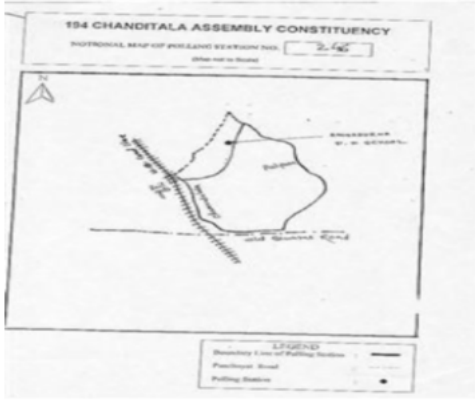

নির্বাচক নিবন্ধন আধিকারিকের স্বাক্ষর

Nazri Naksha

Google Map View

Polling Station Building Front View

Polling Station Front View

Cad View

DISTRICT - HOOGHLY
ASSEMBLY CONSTITUENCY - 194, SINGUR
PS NO & NAME - 250, BEGAMPUR MOHTAB PRATHOMIK VIDYALAY ROOM NO-2