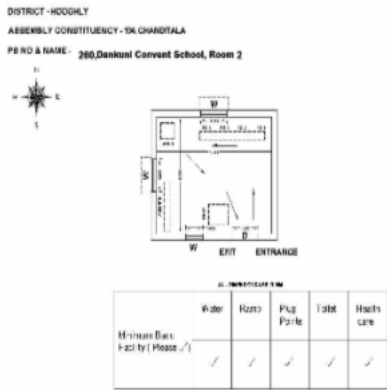

নির্বাচক নিবন্ধন আধিকারিকের স্বাক্ষর

Nazri Naksha

Google Map View

Polling Station Building Front View

Polling Station Front View

Cad View

Key MAP View

1 নাম : প্রীতীশ নন্দী পিতার নাম : প্রশান্ত নন্দী বাড়ির নং : n0255 বয়স : 41 লিঙ্গ : পুরুষ	GRL3014370 ফটো উপলব্ধ	2 নাম : কিরন লাল স্বামীর নাম : হরিশ চন্দ্র বাড়ির নং : n0353 বয়স : 68 লিঙ্গ : মহিলা	RMR1607696 ফটো উপলব্ধ	3 নাম : মুকেশ কুমার পিতার নাম : দিগনারায়ণ যাদব বাড়ির নং : n0531 বয়স : 30 লিঙ্গ : পুরুষ	RMR1989607 ফটো উপলব্ধ
4 নাম : ফরিদা ইয়াসমিন পিতার নাম : সৈয়দ আবুল হোসেন বাড়ির নং : n0570 বয়স : 47 লিঙ্গ : মহিলা	RMR2046936 ফটো উপলব্ধ	5 নাম : দুর্গা সিং স্বামীর নাম : অশোক সিং বাড়ির নং : n0309 বয়স : 44 লিঙ্গ : মহিলা	RMR1276583 ফটো উপলব্ধ	6 নাম : রেনু দেবী স্বামীর নাম : দিলীপ প্রসাদ যাদব বাড়ির নং : n0553 বয়স : 40 লিঙ্গ : মহিলা	RMR2046761 ফটো উপলব্ধ
7 নাম : প্রিয়ঙ্কা পাঠক স্বামীর নাম : অনূজ কুমার পাঠক বাড়ির নং : 354 বয়স : 34 লিঙ্গ : মহিলা	RMR2486595 ফটো উপলব্ধ	8 নাম : অর্চনা মিশ্র স্বামীর নাম : বাড়ির নং : বয়স : 36 লিঙ্গ : মহিলা	RYE0499343 ফটো উপলব্ধ	9 নাম : গৌরব মিশ্র মায়ের নাম : অর্চনা মিশ্র বাড়ির নং : নীতর দ্বা স্কুল বয়স : 21 লিঙ্গ : পুরুষ	RMR2621456 ফটো উপলব্ধ
10 নাম : গোবিন্দ অধিকারী পিতার নাম : কালীপদ অধিকারী বাড়ির নং : n0055 বয়স : 68 লিঙ্গ : পুরুষ	GRL3021292 ফটো উপলব্ধ	11 নাম : শিলো অধিকারী স্বামীর নাম : গোবিন্দ অধিকারী বাড়ির নং : n0055 বয়স : 54 লিঙ্গ : মহিলা	GRL1738673 ফটো উপলব্ধ	12 নাম : তিত্তির অধিকারী পিতার নাম : গোবিন্দ অধিকারী বাড়ির নং : n0055 বয়স : 30 লিঙ্গ : মহিলা	RMR1884568 ফটো উপলব্ধ
13 নাম : সৌমেন অধিকারী পিতার নাম : কেটু অধিকারী বাড়ির নং : n0117 বয়স : 56 লিঙ্গ : পুরুষ	WB/26/178/606488 ফটো উপলব্ধ	14 নাম : শুক্লা অধিকারী স্বামীর নাম : সৌমেন অধিকারী বাড়ির নং : n0117 বয়স : 52 লিঙ্গ : মহিলা	WB/26/178/606489 ফটো উপলব্ধ	15 নাম : স্নেহাঙ্কিতা অধিকারী পিতার নাম : সৌমেন অধিকারী বাড়ির নং : n0117 বয়স : 29 লিঙ্গ : মহিলা	RMR1858588 ফটো উপলব্ধ
16 নাম : স্বপন আইচ পিতার নাম : প্রফুল্ল আইচ বাড়ির নং : n0148 বয়স : 61 লিঙ্গ : পুরুষ	WB/26/178/606500 ফটো উপলব্ধ	17 নাম : সান্তনা আইচ স্বামীর নাম : স্বপন আইচ বাড়ির নং : n0148 বয়স : 55 লিঙ্গ : মহিলা	WB/26/178/606458 ফটো উপলব্ধ	18 নাম : সিন্টু আইচ পিতার নাম : স্বপন আইচ বাড়ির নং : n0148 বয়স : 36 লিঙ্গ : পুরুষ	GRL3423944 ফটো উপলব্ধ
19 নাম : পিকু আইচ পিতার নাম : স্বপন আইচ বাড়ির নং : n0148 বয়স : 34 লিঙ্গ : পুরুষ	RMR1736412 ফটো উপলব্ধ	20 নাম : নিবেদিতা সাহা আইচ স্বামীর নাম : পিকু আইচ বাড়ির নং : পুষ্পা ভবন বয়স : 30 লিঙ্গ : মহিলা	RMR2584837 ফটো উপলব্ধ	21 নাম : উত্তম কুন্ড পিতার নাম : বিশ্বনাথ কুন্ড বাড়ির নং : n0127 বয়স : 53 লিঙ্গ : পুরুষ	RMR1989714 ফটো উপলব্ধ
22 নাম : গৌতম কুণ্ড পিতার নাম : বিশ্বনাথ কুণ্ড বাড়ির নং : n0127 বয়স : 54 লিঙ্গ : পুরুষ	GRL3021318 ফটো উপলব্ধ	23 নাম : সুনীতা কুণ্ড স্বামীর নাম : গৌতম কুণ্ড বাড়ির নং : n0127 বয়স : 52 লিঙ্গ : মহিলা	GRL1739184 ফটো উপলব্ধ	24 নাম : তরুন কুণ্ড পিতার নাম : সত্যেন কুণ্ড বাড়ির নং : n0142 বয়স : 68 লিঙ্গ : পুরুষ	WB/26/178/606358 ফটো উপলব্ধ
25 নাম : শোভা কুণ্ড স্বামীর নাম : তরুন কুণ্ড বাড়ির নং : n0142 বয়স : 57 লিঙ্গ : মহিলা	WB/26/178/606443 ফটো উপলব্ধ	26 নাম : প্রহ্লাদ কুণ্ড পিতার নাম : তরুন কুণ্ড বাড়ির নং : n0142 বয়স : 49 লিঙ্গ : পুরুষ	WB/26/178/606225 ফটো উপলব্ধ	27 নাম : মধু কুণ্ড পিতার নাম : তরুন কুণ্ড বাড়ির নং : n0142 বয়স : 47 লিঙ্গ : পুরুষ	GRL1739150 ফটো উপলব্ধ
28 নাম : শুক্লা কুণ্ড স্বামীর নাম : মধু কুণ্ড বাড়ির নং : n0142 বয়স : 46 লিঙ্গ : মহিলা	GRL3423951 ফটো উপলব্ধ	29 নাম : প্রীতি কুণ্ড পিতার নাম : গৌতম কুণ্ড বাড়ির নং : N001 বয়স : 25 লিঙ্গ : মহিলা	RMR2302784 ফটো উপলব্ধ	30 নাম : ঝন্টু কুমরী পিতার নাম : অজিত কুমরী বাড়ির নং : n0102 বয়স : 58 লিঙ্গ : পুরুষ	WB/26/178/606377 ফটো উপলব্ধ