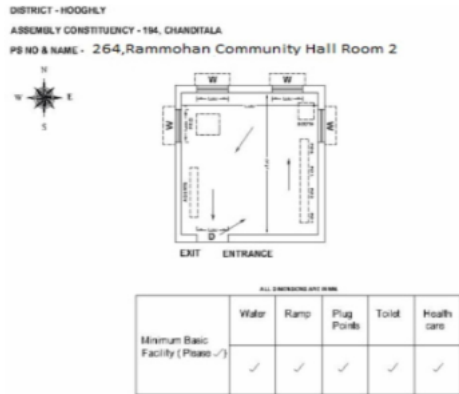

নির্বাচক নিবন্ধন আধিকারিকের স্বাক্ষর

Nazri Naksha

Google Map View

Polling Station Building Front View

Polling Station Front View

Cad View

Key MAP View

1	RMR2520849	ফটো উপলব্ধ	2	RMR2583276	ফটো উপলব্ধ	3	RMR2148534	ফটো উপলব্ধ
নাম : সচিন শর্মা পিতার নাম: অরুণ শর্মা বাড়ির নং : 01 বয়স : 25 লিঙ্গ : পুরুষ			নাম : বুদ্ধদেব সাউ পিতার নাম: রাজু সাউ বাড়ির নং : অরবিন্দ নগর বয়স : 24 লিঙ্গ : পুরুষ			নাম : মেনকা ওরাং স্বামীর নাম: রাম প্রসাদ ওরাং বাড়ির নং : নং. 00 বয়স : 33 লিঙ্গ : মহিলা		
4	RMR2521102	ফটো উপলব্ধ	5	RMR2521029	ফটো উপলব্ধ	6	RMR2527224	ফটো উপলব্ধ
নাম : অভিষেক কুমার পিতার নাম: অশোক কুমার শা বাড়ির নং : এন00 বয়স : 26 লিঙ্গ : পুরুষ			নাম : পূজা কামতি পিতার নাম: মহেন্দ্র কামতি বাড়ির নং : এন00 বয়স : 25 লিঙ্গ : মহিলা			নাম : রোহিত কামতী পিতার নাম: মহেন্দ্র কামতী বাড়ির নং : এন00 বয়স : 23 লিঙ্গ : পুরুষ		
7	WB/26/178/609424	ফটো উপলব্ধ	8	RMR2554723	ফটো উপলব্ধ	9	RMR2520872	ফটো উপলব্ধ
নাম : প্রদ্যুত কুমার গুপ্তা পিতার নাম: সূর্য গুপ্তা বাড়ির নং : n0116 বয়স : 67 লিঙ্গ : পুরুষ			নাম : মনু গুপ্তা পিতার নাম: সত্যেন্দ্র কুমার গুপ্তা বাড়ির নং : অরবিন্দ নগর বয়স : 22 লিঙ্গ : পুরুষ			নাম : মঞ্জু গোস্বামী পিতার নাম: সঞ্জীব কুমার গোস্বামী বাড়ির নং : এন002 বয়স : 23 লিঙ্গ : মহিলা		
10	RMR2526655	ফটো উপলব্ধ	11	RMR2526689	ফটো উপলব্ধ	12	RMR2526606	ফটো উপলব্ধ
নাম : ববিতা জয়সোয়াল স্বামীর নাম: গুলাব চন্দ্র জয়সোয়াল বাড়ির নং : এন00 বয়স : 45 লিঙ্গ : মহিলা			নাম : গুলাব চন্দ্র জয়সোয়াল পিতার নাম: রাধে শ্যাম জয়সোয়াল বাড়ির নং : এন00 বয়স : 49 লিঙ্গ : পুরুষ			নাম : সুইটি ঠাকুর পিতার নাম: মিথিলেশ ঠাকুর বাড়ির নং : এন00 বয়স : 22 লিঙ্গ : মহিলা		
13	AJK0166140	ফটো উপলব্ধ	14	RMR2381911	ফটো উপলব্ধ	15	RMR2521219	ফটো উপলব্ধ
নাম : অজয় তেওয়ারী পিতার নাম: রামায়ণ তেওয়ারী বাড়ির নং : এন0000 বয়স : 39 লিঙ্গ : পুরুষ			নাম : সীমা দেবী স্বামীর নাম: বীরেন্দ্র সিংহ বাড়ির নং : N001 বয়স : 36 লিঙ্গ : মহিলা			নাম : চঞ্চলা দেবী পিতার নাম: সুরেন্দ্র পাণ্ডে বাড়ির নং : এন00 বয়স : 24 লিঙ্গ : মহিলা		
16	RMR2521250	ফটো উপলব্ধ	17	RMR2526804	ফটো উপলব্ধ	18	RMR2521276	ফটো উপলব্ধ
নাম : পেরদা দেবী স্বামীর নাম: প্রকাশ পাশয়ান বাড়ির নং : এন00 বয়স : 43 লিঙ্গ : মহিলা			নাম : মুকান পাণ্ডে পিতার নাম: শিব প্রকাশ পাণ্ডে বাড়ির নং : এন00 বয়স : 22 লিঙ্গ : মহিলা			নাম : সুনীল কুমার পাশয়ান পিতার নাম: প্রকাশ পাশয়ান বাড়ির নং : এন00 বয়স : 24 লিঙ্গ : পুরুষ		
19	RMR2521243	ফটো উপলব্ধ	20	RMR2526473	ফটো উপলব্ধ	21	RMR2548212	ফটো উপলব্ধ
নাম : প্রকাশ পাশয়ান পিতার নাম: মধু পাশয়ান বাড়ির নং : এন00 বয়স : 50 লিঙ্গ : পুরুষ			নাম : পিন্টু পাশয়ান পিতার নাম: প্রকাশ পাশয়ান বাড়ির নং : টিটাশা ভূপাটমেংট বয়স : 25 লিঙ্গ : পুরুষ			নাম : রাকেশ পাশয়ান মায়ের নাম: স্বামীনাথ পাশয়ান বাড়ির নং : না বয়স : 36 লিঙ্গ : পুরুষ		
22	RMR2547883	ফটো উপলব্ধ	23	RMR2527133	ফটো উপলব্ধ	24	WB/26/178/609646	ফটো উপলব্ধ
নাম : সত্যেন্দ্র পাশয়ান পিতার নাম: স্বামীনাথ পাশয়ান বাড়ির নং : 214 বয়স : 30 লিঙ্গ : পুরুষ			নাম : সজীব বিশ্বাস পিতার নাম: সরোজীৎ বিশ্বাস বাড়ির নং : এন00 বয়স : 23 লিঙ্গ : পুরুষ			নাম : আশীষ ভট্টাচার্য পিতার নাম: অনিল ভট্টাচার্য বাড়ির নং : n0123 বয়স : 59 লিঙ্গ : পুরুষ		
25	FLG2634178	ফটো উপলব্ধ	26	RMR2102861	ফটো উপলব্ধ	27	RMR2445559	ফটো উপলব্ধ
নাম : শম্ভু ভদ্র পিতার নাম: খরন ভদ্র বাড়ির নং : n0946 বয়স : 41 লিঙ্গ : পুরুষ			নাম : পূজা ভদ্র স্বামীর নাম: সন্তু ভদ্র বাড়ির নং : n0947 বয়স : 32 লিঙ্গ : মহিলা			নাম : অভিষেক ভাই জয়সোয়াল পিতার নাম: ধর্ম দেব চৌধুরী বাড়ির নং : বয়স : 23 লিঙ্গ : পুরুষ		
28	RMR2487882	ফটো উপলব্ধ	29	RMR2487874	ফটো উপলব্ধ	30	RMR1737758	ফটো উপলব্ধ
নাম : সীমা তিওয়ারি স্বামীর নাম: অরবিন্দ কুমার তিওয়ারি বাড়ির নং : এন0073 বয়স : 42 লিঙ্গ : মহিলা			নাম : অরবিন্দ কুমার তিওয়ারি পিতার নাম: রাম অজোর তিওয়ারি বাড়ির নং : এন0013 বয়স : 43 লিঙ্গ : পুরুষ			নাম : সত্যেন্দ্র ভারতি পিতার নাম: পশুরাম ভারতি বাড়ির নং : n0566 বয়স : 44 লিঙ্গ : পুরুষ		