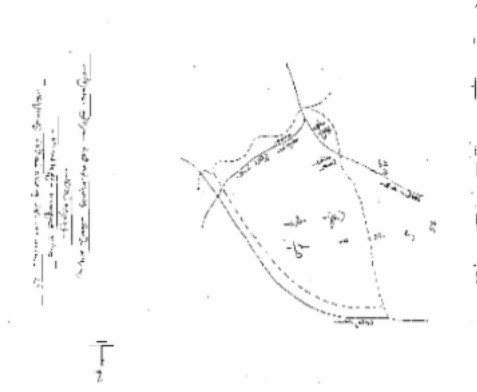

Nazri Naksha