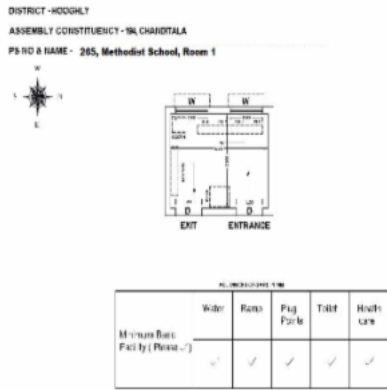

নির্বাচক নিবন্ধন আধিকারিকের স্বাক্ষর

Nazri Naksha

Google Map View

Polling Station Building Front View

Polling Station Front View

Cad View

Key MAP View

1	RMR2087609	ফটো উপলব্ধ	2	RMR1860527	ফটো উপলব্ধ	3	RMR1968254	ফটো উপলব্ধ
নাম : সেখ মাসুম মায়ের নাম : জাহানারা সেখ বাড়ির নং : n0769 বয়স : 26 লিঙ্গ : পুরুষ			নাম : শকুন্তলা দেবী স্বামীর নাম : প্রভু ভগদ বাড়ির নং : n0629 বয়স : 53 লিঙ্গ : মহিলা			নাম : কিরন দেবী স্বামীর নাম : তুষন শর্মা বাড়ির নং : n0662 বয়স : 38 লিঙ্গ : মহিলা		
4	ZJY1036839	ফটো উপলব্ধ	5	RMR1860436	ফটো উপলব্ধ	6	RMR1280114	ফটো উপলব্ধ
নাম : রাজেশ কুমার মিশ্র পিতার নাম : আর কে মিশ্র বাড়ির নং : গোকুলধাম অপার্টমেন্ট, 4ঠ ফ্লোর বয়স : 38 লিঙ্গ : পুরুষ			নাম : জসমীত কাউর স্বামীর নাম : গুরদীপ সিং বাড়ির নং : n0610 বয়স : 30 লিঙ্গ : মহিলা			নাম : মহঃ শাহীদ পিতার নাম : আবুল হোসেন বাড়ির নং : n0180 বয়স : 49 লিঙ্গ : পুরুষ		
7	RMR1279876	ফটো উপলব্ধ	8	LYG1118256	ফটো উপলব্ধ	9	RMR2087708	ফটো উপলব্ধ
নাম : মহঃ সাহানুস সালাম পিতার নাম : মহঃ পাজী সালাউদ্দিন বাড়ির নং : n0200 বয়স : 41 লিঙ্গ : পুরুষ			নাম : পুনম দেবী স্বামীর নাম : গুলাব চন্দ্র সাউ বাড়ির নং : n0784 বয়স : 37 লিঙ্গ : মহিলা			নাম : রিমা কুমারী স্বামীর নাম : অমলেশ কুমার বাড়ির নং : n0779 বয়স : 30 লিঙ্গ : মহিলা		
10	RMR2048239	ফটো উপলব্ধ	11	RMR2048213	ফটো উপলব্ধ	12	RMR1739721	ফটো উপলব্ধ
নাম : বিজন্তী দেবী স্বামীর নাম : মনোজ সিং বাড়ির নং : n0745 বয়স : 40 লিঙ্গ : মহিলা			নাম : কান্তা কুমারী স্বামীর নাম : বসন্ত কুমার বাড়ির নং : n0743 বয়স : 40 লিঙ্গ : মহিলা			নাম : জাহানারা সেখ স্বামীর নাম : ইলিয়াস সেখ বাড়ির নং : n0568 বয়স : 55 লিঙ্গ : মহিলা		
13	RMR1610328	ফটো উপলব্ধ	14	RMR1739606	ফটো উপলব্ধ	15	RMR1609775	ফটো উপলব্ধ
নাম : সিমরান খাতুন পিতার নাম : সেখ হাবিব বাড়ির নং : n0531 বয়স : 38 লিঙ্গ : মহিলা			নাম : সেখ হাবিব পিতার নাম : সেখ ইলিয়াস বাড়ির নং : n0531 বয়স : 40 লিঙ্গ : পুরুষ			নাম : কার প্রিয়া পিতার নাম : চিত্ত বাড়ির নং : n0502 বয়স : 31 লিঙ্গ : পুরুষ		
16	RMR1387836	ফটো উপলব্ধ	17	RMR1739200	ফটো উপলব্ধ	18	RMR1280643	ফটো উপলব্ধ
নাম : নেহা বর্মা পিতার নাম : অজয় বর্মা বাড়ির নং : n0252 বয়স : 35 লিঙ্গ : মহিলা			নাম : জাহান আফরিন স্বামীর নাম : ওয়েদ আলম বাড়ির নং : n0235 বয়স : 38 লিঙ্গ : মহিলা			নাম : ওয়েদ আলম পিতার নাম : আবুল হাসান বাড়ির নং : n0209 বয়স : 47 লিঙ্গ : পুরুষ		
19	RMR1479146	ফটো উপলব্ধ	20	WB/26/178/615338	ফটো উপলব্ধ	21	WB/26/178/615589	ফটো উপলব্ধ
নাম : সেখ আবদুল রফিক পিতার নাম : সেখ আব্দুল মজিদ বাড়ির নং : n0058 বয়স : 32 লিঙ্গ : পুরুষ			নাম : মাসুদা বেগম স্বামীর নাম : সেখ আব্দুল মজিদ বাড়ির নং : n0058 বয়স : 55 লিঙ্গ : মহিলা			নাম : সেখ আবদুল মজিদ পিতার নাম : সেখ আব্দুল জব্বার বাড়ির নং : n0058 বয়স : 61 লিঙ্গ : পুরুষ		
22	GRL2637676	ফটো উপলব্ধ	23	RMR1280650	ফটো উপলব্ধ	24	RMR2423689	ফটো উপলব্ধ
নাম : সুনিতা দেবী স্বামীর নাম : শিয়ারাম পোন্ধর বাড়ির নং : n0254 বয়স : 58 লিঙ্গ : মহিলা			নাম : রিনা দেবী স্বামীর নাম : বঙ্কিম বাড়ির নং : n0211 বয়স : 51 লিঙ্গ : মহিলা			নাম : দেবাশিস কুমার পাল পিতার নাম : সলিল কুমার পাল বাড়ির নং : বয়স : 53 লিঙ্গ : পুরুষ		
25	RMR1280403	ফটো উপলব্ধ	26	RMR2088037	ফটো উপলব্ধ	27	RMR2087906	ফটো উপলব্ধ
নাম : রিজওয়ানা বেগম স্বামীর নাম : মোহাম্মদ সাহিদ বাড়ির নং : n0235 বয়স : 43 লিঙ্গ : মহিলা			নাম : পূজা কুমারী পিতার নাম : তারক সাউ বাড়ির নং : n0815 বয়স : 26 লিঙ্গ : মহিলা			নাম : বাছেয়া দেবী স্বামীর নাম : পুলিচ যাদব বাড়ির নং : n0825 বয়স : 54 লিঙ্গ : মহিলা		
28	BR/38/228/144323	ফটো উপলব্ধ	29	XPW1943802	ফটো উপলব্ধ	30	RMR2547842	ফটো উপলব্ধ
নাম : রশিলা দেবী স্বামীর নাম : নরেন্দ্র সিং বাড়ির নং : নং 00 বয়স : 55 লিঙ্গ : মহিলা			নাম : ০০০০ ০০০ পিতার নাম : বাচ্চু শাহ বাড়ির নং : ওয়াড় 11 বয়স : 45 লিঙ্গ : পুরুষ			নাম : আমন কুমার পিতার নাম : কৈলাশ মন্ডল বাড়ির নং : হিম্মাগর বয়স : 29 লিঙ্গ : পুরুষ		