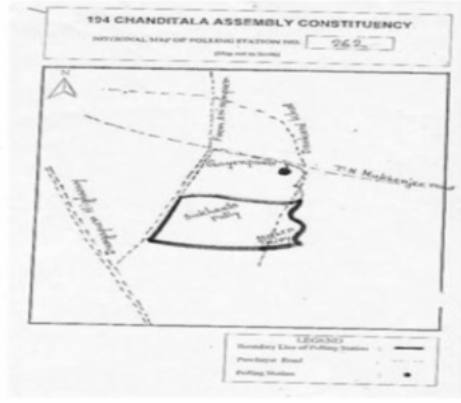

Nazri Naksha