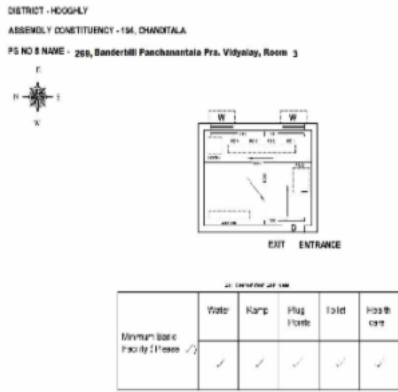

নির্বাচক নিবন্ধন আধিকারিকের স্বাক্ষর

Nazri Naksha

Google Map View

Polling Station Building Front View

Polling Station Front View

Cad View

Key MAP View

বিধানসভা নির্বাচনক্ষেত্রের নং, নাম : 194-চণ্ডীতলা
ভাগ নং, নাম : 1-মনোহরপুর কুশাইগাছী,গায়েনপাড়া,সুকান্তপল্লী,মাদারডেয়ারী জে এল নং ৯৭