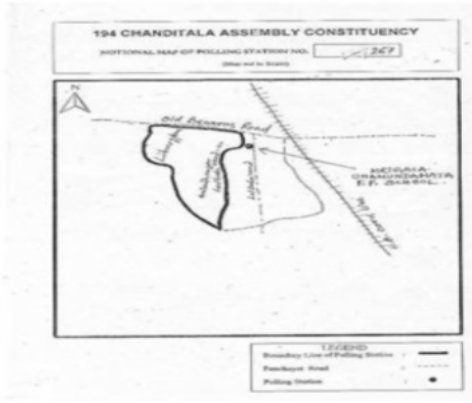

Nazri Naksha