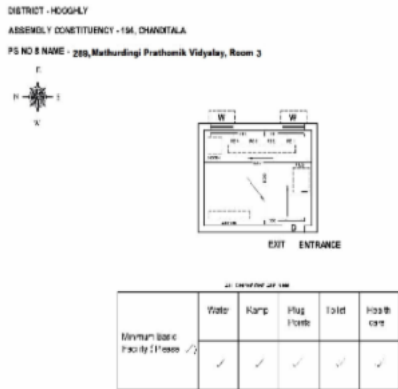

নির্বাচক নিবন্ধন আধিকারিকের স্বাক্ষর

Nazri Naksha

Google Map View

Polling Station Building Front View

Polling Station Front View

Cad View

Key MAP View

1	RMR1392513	ফটো উপলব্ধ	2	WB/26/178/633689	ফটো উপলব্ধ	3	RMR1864149	ফটো উপলব্ধ
নাম : রীতা দেবী স্বামীর নাম: শিবজী রাম বাড়ির নং : n0289 বয়স : 56 লিঙ্গ : মহিলা			নাম : বেগম জাহানারা স্বামীর নাম: নাজির বাড়ির নং : n0197 বয়স : 56 লিঙ্গ : মহিলা			নাম : সেখ সাদ্দাম হোসেন পিতার নাম: সেখ নাজির হোসেন বাড়ির নং : n0197 বয়স : 31 লিঙ্গ : পুরুষ		
4	RMR1480847	ফটো উপলব্ধ	5	RMR0939793	ফটো উপলব্ধ	6	GRL3040409	ফটো উপলব্ধ
নাম : সবিতা কুমারী স্বামীর নাম: রামভজন হরিজন বাড়ির নং : n0175 বয়স : 34 লিঙ্গ : মহিলা			নাম : কালেন্দ্র কুমার পিতার নাম: হরদেও দাস বাড়ির নং : n0417 বয়স : 57 লিঙ্গ : পুরুষ			নাম : শনিচরী দেবী স্বামীর নাম: রামভজন হরিজন বাড়ির নং : n0175 বয়স : 63 লিঙ্গ : মহিলা		
7	GRL1718261	ফটো উপলব্ধ	8	RMR1235498	ফটো উপলব্ধ	9	UYB1842186	ফটো উপলব্ধ
নাম : রূপালী (কর্মকার) ব্যানার্জী স্বামীর নাম: অভিজিৎ ব্যানার্জী বাড়ির নং : n0343 বয়স : 45 লিঙ্গ : মহিলা			নাম : পিতার নাম: বাড়ির নং : স্টেশন পল্লী বয়স : 35 লিঙ্গ : মহিলা			নাম : অর্পিতা আদক কোলে স্বামীর নাম: সৌম্যাদীপ কোলে বাড়ির নং : এফ ০৭ বয়স : 29 লিঙ্গ : মহিলা		
10	RMR1761378	ফটো উপলব্ধ	11	RMR2275717	ফটো উপলব্ধ	12	RMR2373678	ফটো উপলব্ধ
নাম : মহম্মদ রব পিতার নাম: মহঃ শাজাহান আলি বাড়ির নং : 204 দুর্গা কুটির বয়স : 30 লিঙ্গ : পুরুষ			নাম : শরিফ বিবি স্বামীর নাম: মোহম্মদ শাজাহান আলি বাড়ির নং : n0165 বয়স : 49 লিঙ্গ : মহিলা			নাম : মহম্মদ সাজাহান আলি পিতার নাম: মহম্মদ হাসান আলি বাড়ির নং : 204, দুর্গা কুটির বয়স : 59 লিঙ্গ : পুরুষ		
13	RMR2653830	ফটো উপলব্ধ	14	RMR1001288	ফটো উপলব্ধ	15	RMR1001296	ফটো উপলব্ধ
নাম : সোয়েবা খাতুন স্বামীর নাম: মহম্মদ রব বাড়ির নং : এন0001 বয়স : 21 লিঙ্গ : মহিলা			নাম : জিতেন্দ্র কুমার আহুজা পিতার নাম: প্রোভোদাস আহুজা বাড়ির নং : n0414 বয়স : 51 লিঙ্গ : পুরুষ			নাম : সঙ্গীতা আহুজা স্বামীর নাম: জিতেন্দ্র কুমার আহুজা বাড়ির নং : n0415 বয়স : 49 লিঙ্গ : মহিলা		
16	RMR2386688	ফটো উপলব্ধ	17	RMR1317429	ফটো উপলব্ধ	18	WB/26/178/678584	ফটো উপলব্ধ
নাম : সেখ ইমরান মায়ের নাম: রেশমা বেগম বাড়ির নং : N004 বয়স : 25 লিঙ্গ : পুরুষ			নাম : রেখা কুম্ভকার স্বামীর নাম: শঙ্কর কুম্ভকার বাড়ির নং : n0275 বয়স : 50 লিঙ্গ : মহিলা			নাম : সুবীর কুমার পিতার নাম: হরেন্দ্রনাথ কুমার বাড়ির নং : n0095 বয়স : 86 লিঙ্গ : পুরুষ		
19	WB/26/178/678598	ফটো উপলব্ধ	20	GRL3427309	ফটো উপলব্ধ	21	RMR2373876	ফটো উপলব্ধ
নাম : কৃষ্ণা কুমার স্বামীর নাম: সুবীর কুমার বাড়ির নং : n0095 বয়স : 76 লিঙ্গ : মহিলা			নাম : রূপালী মল্লিক স্বামীর নাম: সুব্রত মল্লিক বাড়ির নং : n0058 বয়স : 44 লিঙ্গ : মহিলা			নাম : অসীমা মল্লিক স্বামীর নাম: তরুণ মল্লিক বাড়ির নং : n0058 বয়স : 59 লিঙ্গ : মহিলা		
22	RMR2373884	ফটো উপলব্ধ	23	RMR2373710	ফটো উপলব্ধ	24	WB/26/178/633024	ফটো উপলব্ধ
নাম : সুব্রত মল্লিক পিতার নাম: গনেশ চন্দ্র মল্লিক বাড়ির নং : n0058 বয়স : 51 লিঙ্গ : পুরুষ			নাম : তরুণ কুমার মল্লিক পিতার নাম: গনেশ চন্দ্র মল্লিক বাড়ির নং : n0058 বয়স : 71 লিঙ্গ : পুরুষ			নাম : গোপীনাথ মল্লিক পিতার নাম: গনেশ চন্দ্র মল্লিক বাড়ির নং : n0058 বয়স : 55 লিঙ্গ : পুরুষ		
25	GRL3039781	ফটো উপলব্ধ	26	GRL3427317	ফটো উপলব্ধ	27	RMR2435311	ফটো উপলব্ধ
নাম : রেশমা বেগম স্বামীর নাম: মহম্মদ কাশেম বাড়ির নং : n0058 বয়স : 43 লিঙ্গ : মহিলা			নাম : তাপস মল্লিক পিতার নাম: তরুণ কুমার মল্লিক বাড়ির নং : n0058 বয়স : 37 লিঙ্গ : পুরুষ			নাম : উত্তম কুমার সেন পিতার নাম: নরেন্দ্রনাথ সেন বাড়ির নং : এন000 বয়স : 53 লিঙ্গ : পুরুষ		
28	JHV2756443	ফটো উপলব্ধ	29	RMR1863521	ফটো উপলব্ধ	30	RMR2459618	ফটো উপলব্ধ
নাম : রাকেশ কয়াল পিতার নাম: সুভাষ চন্দ্র কয়াল বাড়ির নং : ফ্যাট-৬, দ্বিতল, নীলাকাশ বয়স : 39 লিঙ্গ : পুরুষ			নাম : লক্ষী পাল স্বামীর নাম: সোনু প্রসাদ বাড়ির নং : এন0001 বয়স : 29 লিঙ্গ : মহিলা			নাম : গীতা বেহেরা স্বামীর নাম: অশোক বেহেরা বাড়ির নং : এন0001 বয়স : 43 লিঙ্গ : মহিলা		