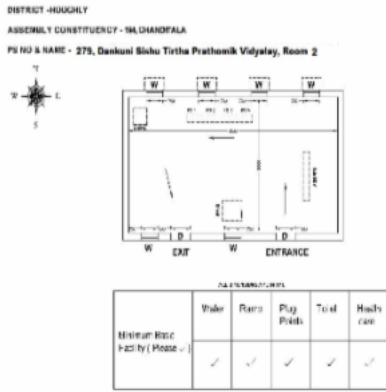

নির্বাচক নিবন্ধন আধিকারিকের স্বাক্ষর

Nazri Naksha

Google Map View

Polling Station Building Front View

Polling Station Front View

Cad View

Key MAP View

1 নাম : সুদীপ্তা দত্ত স্বামীর নাম : উজ্জ্বল কুমার দত্ত বাড়ির নং : 30 বয়স : 40 লিঙ্গ : মহিলা	GRL3037694 ফটো উপলব্ধ	2 নাম : জলপা শূর স্বামীর নাম : অরুণ জ্যোতি শূর বাড়ির নং : n0199 বয়স : 41 লিঙ্গ : মহিলা	RMR1008507 ফটো উপলব্ধ	3 নাম : সুমিতা আগরওয়াল স্বামীর নাম : মুকেশ আগরওয়াল বাড়ির নং : এন006 বয়স : 61 লিঙ্গ : মহিলা	RMR2545200 ফটো উপলব্ধ
4 নাম : মৌসুমী আদক স্বামীর নাম : উত্তম আদক বাড়ির নং : n0179 বয়স : 37 লিঙ্গ : মহিলা	BHU2595631 ফটো উপলব্ধ	5 নাম : উত্তম আদক পিতার নাম : চিত্তরঞ্জন আদক বাড়ির নং : n0181 বয়স : 53 লিঙ্গ : পুরুষ	RMR1129683 ফটো উপলব্ধ	6 নাম : সৌভিক আশ পিতার নাম : শম্ভুনাথ আশ বাড়ির নং : 47 বয়স : 27 লিঙ্গ : পুরুষ	RMR2105005 ফটো উপলব্ধ
7 নাম : অয়ন্তিকা রায় পিতার নাম : নারায়ণ চন্দ্র রায় বাড়ির নং : এন0006 বয়স : 24 লিঙ্গ : মহিলা	RMR2460129 ফটো উপলব্ধ	8 নাম : শম্ভুনাথ আঁশ পিতার নাম : থাকহরি আঁশ বাড়ির নং : n0006 বয়স : 59 লিঙ্গ : পুরুষ	WB/26/178/639288 ফটো উপলব্ধ	9 নাম : সোনালী আঁশ স্বামীর নাম : শম্ভুনাথ আঁশ বাড়ির নং : n0006 বয়স : 48 লিঙ্গ : মহিলা	GRL1729045 ফটো উপলব্ধ
10 নাম : তন্ময় কুণ্ডু পিতার নাম : জ্ঞানরঞ্জন কুণ্ডু বাড়ির নং : n0057 বয়স : 58 লিঙ্গ : পুরুষ	WB/26/178/639248 ফটো উপলব্ধ	11 নাম : ঝর্ণা কুন্ডু স্বামীর নাম : তন্ময় কুন্ডু বাড়ির নং : 92 বয়স : 48 লিঙ্গ : মহিলা	RMR1317361 ফটো উপলব্ধ	12 নাম : পর্নালী কুন্ডু মন্ডল স্বামীর নাম : সৌরভ মন্ডল বাড়ির নং : 71 বয়স : 44 লিঙ্গ : মহিলা	RMR1615657 ফটো উপলব্ধ
13 নাম : বেলা কুমার স্বামীর নাম : অমলেশ কুমার বাড়ির নং : n0144 বয়স : 61 লিঙ্গ : মহিলা	GRL3042025 ফটো উপলব্ধ	14 নাম : বাস্পাদিত্য কুমার পিতার নাম : অলোক কুমার কুমার বাড়ির নং : n0143 বয়স : 39 লিঙ্গ : পুরুষ	GRL3151693 ফটো উপলব্ধ	15 নাম : মিতালী কুমার স্বামীর নাম : অলোক কুমার কুমার বাড়ির নং : n0143 বয়স : 63 লিঙ্গ : মহিলা	RMR2370823 ফটো উপলব্ধ
16 নাম : অলোক কুমার কুমার পিতার নাম : পঞ্চানন কুমার বাড়ির নং : 53 বয়স : 74 লিঙ্গ : পুরুষ	GRL2610384 ফটো উপলব্ধ	17 নাম : সমার্পিতা কুমার গুপ্তা স্বামীর নাম : প্রভু নাথ গুপ্তা বাড়ির নং : বয়স : 34 লিঙ্গ : মহিলা	RMR2460137 ফটো উপলব্ধ	18 নাম : রবীন্দ্রনাথ খাসকেল পিতার নাম : নিবারন খাসকেল বাড়ির নং : 88 বয়স : 71 লিঙ্গ : পুরুষ	RMR2621258 ফটো উপলব্ধ
19 নাম : রেবা খাসকেল স্বামীর নাম : রবীন্দ্রনাথ খাসকেল বাড়ির নং : 88 বয়স : 64 লিঙ্গ : মহিলা	RMR2621241 ফটো উপলব্ধ	20 নাম : প্রভু নাথ গুপ্তা পিতার নাম : হরিহর প্রসাদ গুপ্তা বাড়ির নং : বয়স : 46 লিঙ্গ : পুরুষ	RMR2460152 ফটো উপলব্ধ	21 নাম : সিদ্ধার্থ গুহ পিতার নাম : শিবপ্রীতম গুহ বাড়ির নং : FLT-A/3 বয়স : 32 লিঙ্গ : পুরুষ	RMR1481647 ফটো উপলব্ধ
22 নাম : সোমনাথ গাঙ্গুলি অন্যান্য : শম্পা গাঙ্গুলি বাড়ির নং : n0094 বয়স : 55 লিঙ্গ : পুরুষ	GRL1201813 ফটো উপলব্ধ	23 নাম : অভিষেক গাঙ্গুলী পিতার নাম : অসিত বরণ গাঙ্গুলী বাড়ির নং : n0301 বয়স : 38 লিঙ্গ : পুরুষ	MKJ6687677 ফটো উপলব্ধ	24 নাম : অসিত বরণ গাঙ্গুলী পিতার নাম : অনিল কুমার গাঙ্গুলী বাড়ির নং : n0302 বয়স : 73 লিঙ্গ : পুরুষ	MKJ0802490 ফটো উপলব্ধ
25 নাম : মিতা গাঙ্গুলী স্বামীর নাম : অসিত বরণ গাঙ্গুলী বাড়ির নং : n0303 বয়স : 63 লিঙ্গ : মহিলা	RMR2105047 ফটো উপলব্ধ	26 নাম : মৌমিতা গাঙ্গুলী পিতার নাম : অভিষেক গাঙ্গুলী বাড়ির নং : n0304 বয়স : 34 লিঙ্গ : মহিলা	ROQ1777929 ফটো উপলব্ধ	27 নাম : চিন্ময়নন্দা গিরি পিতার নাম : অব্যয়ানন্দ গিরি বাড়ির নং : n0125 বয়স : 52 লিঙ্গ : পুরুষ	GRL2610400 ফটো উপলব্ধ
28 নাম : রূপেশ গিরি পিতার নাম : রাজেশ্বর গিরি বাড়ির নং : n0126 বয়স : 45 লিঙ্গ : পুরুষ	GRL3151644 ফটো উপলব্ধ	Q 29 নাম : অভিষেক গিরি পিতার নাম : রাজেশ্বর গিরি বাড়ির নং : বয়স : 41 লিঙ্গ : পুরুষ	GRL3151651 ফটো উপলব্ধ	30 নাম : আনতা গিরি স্বামীর নাম : রূপেশ গিরি বাড়ির নং : n0126 বয়স : 41 লিঙ্গ : মহিলা	RMR1393149 ফটো উপলব্ধ