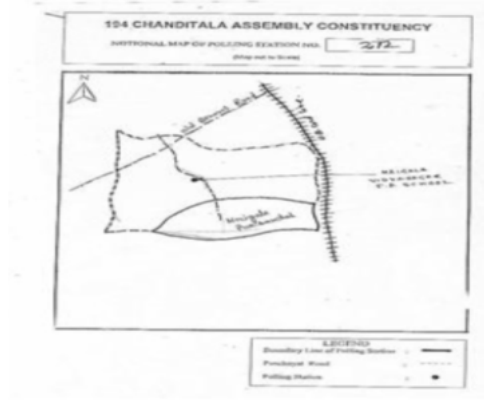

Nazri Naksha