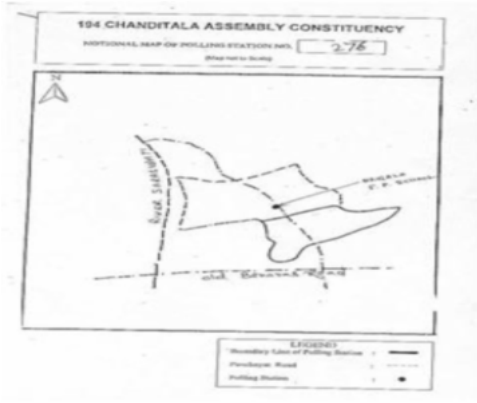

Nazri Naksha