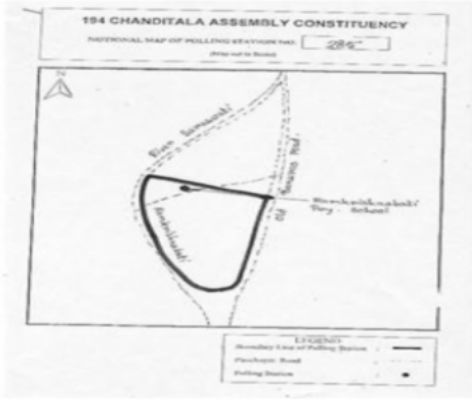

Nazri Naksha