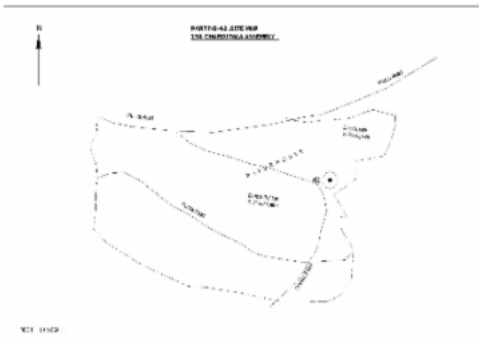

Cad View

Key MAP View