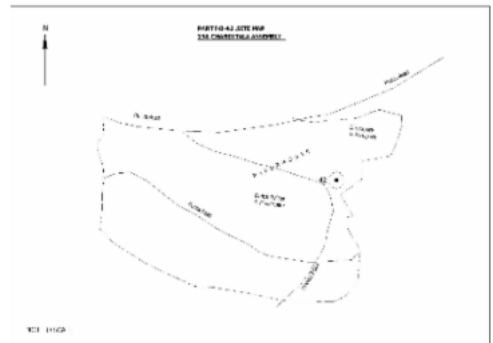

Cad View

Key MAP View