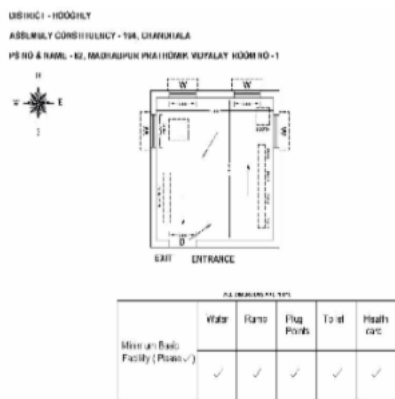

নির্বাচক নিবন্ধন আধিকারিকের স্বাক্ষর

Nazri Naksha

Google Map View

Polling Station Building Front View

Polling Station Front View

Cad View

Key MAP View

1	RMR2568665	ফটো উপলব্ধ	2	XCZ2137586	ফটো উপলব্ধ	3	RMR2424877	ফটো উপলব্ধ
নাম : প্রিয়ঙ্কা সাঁতরা পিতার নাম: প্রহ্লাদ সাঁতরা বাড়ির নং : এন000 বয়স : 22 লিঙ্গ : মহিলা			নাম : জয়ন্ত থান্ডার পিতার নাম: বুধীন্দ্রনাথ থান্ডার বাড়ির নং : এন000 বয়স : 31 লিঙ্গ : পুরুষ			নাম : সেলিম সেখ পিতার নাম: হারুণ সেখ বাড়ির নং : নং 097 বয়স : 24 লিঙ্গ : পুরুষ		
4	WB/26/178/351013	ফটো উপলব্ধ	5	WB/26/178/351281	ফটো উপলব্ধ	6	WB/26/178/351393	ফটো উপলব্ধ
নাম : হরিহর আচার্য্য পিতার নাম: জীবনকৃষ্ণ আচার্য্য বাড়ির নং : n0005 বয়স : 72 লিঙ্গ : পুরুষ			নাম : মনিকা আচার্য্য স্বামীর নাম: হরিহর আচার্য্য বাড়ির নং : n0005 বয়স : 65 লিঙ্গ : মহিলা			নাম : বেচারাম আদক পিতার নাম: বংকুবিহারী আদক বাড়ির নং : n0066 বয়স : 71 লিঙ্গ : পুরুষ		
7	WB/26/178/351229	ফটো উপলব্ধ	8	RMR0233478	ফটো উপলব্ধ	9	RMR1907302	ফটো উপলব্ধ
নাম : আশালতা আদক স্বামীর নাম: বংকুবিহারী আদক বাড়ির নং : n0066 বয়স : 87 লিঙ্গ : মহিলা			নাম : রীতা আদক স্বামীর নাম: মানিক আদক বাড়ির নং : n0150 বয়স : 45 লিঙ্গ : মহিলা			নাম : সুরজ আদক পিতার নাম: অশোক আদক বাড়ির নং : n0073 বয়স : 28 লিঙ্গ : পুরুষ		
10	GRL3216470	ফটো উপলব্ধ	11	RMR1182880	ফটো উপলব্ধ	12	GRL3390333	ফটো উপলব্ধ
নাম : চম্পা আদক স্বামীর নাম: কিশোর আদক বাড়ির নং : n0073 বয়স : 55 লিঙ্গ : মহিলা			নাম : সুপর্ণা আদক স্বামীর নাম: মোহন চন্দ্র আদক বাড়ির নং : n0073 বয়স : 42 লিঙ্গ : মহিলা			নাম : মদন কুমার আদক পিতার নাম: বলাই আদক বাড়ির নং : n0073 বয়স : 59 লিঙ্গ : পুরুষ		
13	GRL3216496	ফটো উপলব্ধ	14	GRL3216488	ফটো উপলব্ধ	15	GRL1684570	ফটো উপলব্ধ
নাম : মহামায়া আদক স্বামীর নাম: কার্তিক আদক বাড়ির নং : n0073 বয়স : 53 লিঙ্গ : মহিলা			নাম : কার্তিক আদক পিতার নাম: বলাই আদক বাড়ির নং : n0073 বয়স : 63 লিঙ্গ : পুরুষ			নাম : শিখা আদক স্বামীর নাম: অশোক আদক বাড়ির নং : n0073 বয়স : 52 লিঙ্গ : মহিলা		
16	GRL3216462	ফটো উপলব্ধ	17	RMR1182815	ফটো উপলব্ধ	18	GRL3216611	ফটো উপলব্ধ
নাম : অশোক আদক পিতার নাম: বলাই আদক বাড়ির নং : n0073 বয়স : 68 লিঙ্গ : পুরুষ			নাম : সুমন আদক পিতার নাম: সন্ন্যাসী আদক বাড়ির নং : n0072 বয়স : 39 লিঙ্গ : পুরুষ			নাম : নিমাই আদক পিতার নাম: প্রানকৃষ্ণ আদক বাড়ির নং : n0072 বয়স : 57 লিঙ্গ : পুরুষ		
19	GRL3216603	ফটো উপলব্ধ	20	RMR1530237	ফটো উপলব্ধ	21	GRL3216595	ফটো উপলব্ধ
নাম : বাসুদেব আদক পিতার নাম: প্রানকৃষ্ণ আদক বাড়ির নং : n0072 বয়স : 67 লিঙ্গ : পুরুষ			নাম : সৌমেন আদক পিতার নাম: সন্ন্যাসী আদক বাড়ির নং : n0072 বয়স : 32 লিঙ্গ : পুরুষ			নাম : মীরা আদক স্বামীর নাম: সন্ন্যাসী আদক বাড়ির নং : n0072 বয়স : 59 লিঙ্গ : মহিলা		
22	GRL1684604	ফটো উপলব্ধ	23	GRL1798594	ফটো উপলব্ধ	24	GRL1684489	ফটো উপলব্ধ
নাম : প্রভাস কুমার আদক পিতার নাম: ভদ্রেশ্বর আদক বাড়ির নং : n0072 বয়স : 44 লিঙ্গ : পুরুষ			নাম : সুভাষ আদক পিতার নাম: ভদ্রেশ্বর আদক বাড়ির নং : n0072 বয়স : 47 লিঙ্গ : পুরুষ			নাম : সুমিত্রা আদক স্বামীর নাম: স্বপন আদক বাড়ির নং : n0071 বয়স : 48 লিঙ্গ : মহিলা		
25	GRL3216520	ফটো উপলব্ধ	26	GRL3390218	ফটো উপলব্ধ	27	GRL3390226	ফটো উপলব্ধ
নাম : স্বপন আদক পিতার নাম: কানাইলাল আদক বাড়ির নং : n0071 বয়স : 57 লিঙ্গ : পুরুষ			নাম : সম্পা আদক স্বামীর নাম: উত্তম কুমার আদক বাড়ির নং : n0070 বয়স : 40 লিঙ্গ : মহিলা			নাম : উত্তম কুমার আদক পিতার নাম: কানাই লাল আদক বাড়ির নং : n0070 বয়স : 52 লিঙ্গ : পুরুষ		
28	RMR2210946	ফটো উপলব্ধ	29	GRL2899144	ফটো উপলব্ধ	30	GRL3216439	ফটো উপলব্ধ
নাম : অনিমা আদক স্বামীর নাম: অখিল আদক বাড়ির নং : n0070 বয়স : 53 লিঙ্গ : মহিলা			নাম : কল্পনা আদক স্বামীর নাম: অরুণ আদক বাড়ির নং : n0069 বয়স : 52 লিঙ্গ : মহিলা			নাম : অরুণ আদক পিতার নাম: বিশ্বেশ্বর আদক বাড়ির নং : n0069 বয়স : 55 লিঙ্গ : পুরুষ		