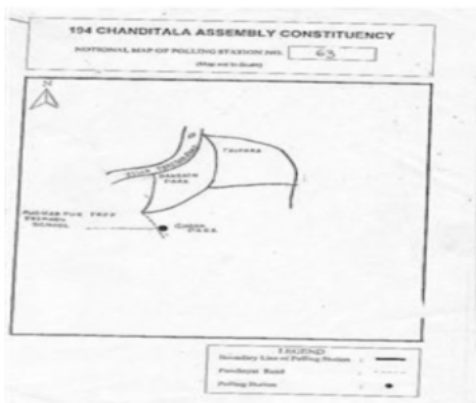

Nazri Naksha