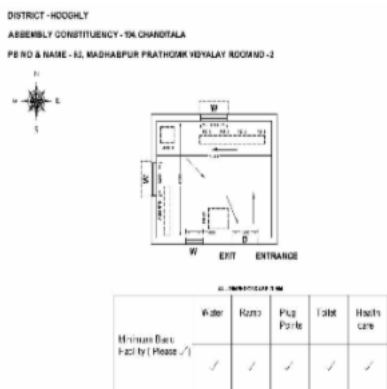

নির্বাচক নিবন্ধন আধিকারিকের স্বাক্ষর

Nazri Naksha

Google Map View

Polling Station Building Front View

Polling Station Front View

Cad View

Key MAP View

1 নাম : রুবিয়া বেগম স্বামীর নাম: সৈয়দ বাড়ির নং : n0056 বয়স : 51 লিঙ্গ : মহিলা	RMR1427384 ফটো উপলব্ধ	2 নাম : সেখ আশিক পিতার নাম: স্ সাহিদ বাড়ির নং : এন0033 বয়স : 25 লিঙ্গ : পুরুষ	RMR2611671 ফটো উপলব্ধ	3 নাম : শীতলা কয়াল স্বামীর নাম: পঞ্চ কয়াল বাড়ির নং : n0006 বয়স : 69 লিঙ্গ : মহিলা	WB/26/178/357003 ফটো উপলব্ধ
4 নাম : অপর্ণা কোলে স্বামীর নাম: সুদীপ কোলে বাড়ির নং : নং00 বয়স : 26 লিঙ্গ : মহিলা	YAF2058626 ফটো উপলব্ধ	5 নাম : অর্চনা দাস স্বামীর নাম: সৌমেন দাস বাড়ির নং : এন000 বয়স : 26 লিঙ্গ : মহিলা	AQT1971241 ফটো উপলব্ধ	6 নাম : রাখী কর্মকার স্বামীর নাম: বিমল কর্মকার বাড়ির নং : এন000 বয়স : 32 লিঙ্গ : মহিলা	TGC2188902 ফটো উপলব্ধ
7 নাম : সুমনা সাট পিতার নাম: প্রশান্ত সাট বাড়ির নং : এন000 বয়স : 31 লিঙ্গ : মহিলা	UYB1693589 ফটো উপলব্ধ	8 নাম : আনন্দ কাঁড়ার পিতার নাম: নিতাই কাঁড়ার বাড়ির নং : n0013 বয়স : 31 লিঙ্গ : পুরুষ	RMR1658863 ফটো উপলব্ধ	9 নাম : বিমল কাঁড়ার পিতার নাম: নিতাই কাঁড়ার বাড়ির নং : n0013 বয়স : 34 লিঙ্গ : পুরুষ	RMR1334382 ফটো উপলব্ধ
10 নাম : নিমাই কাঁড়াড পিতার নাম: ভোলানাথ কাঁড়াড বাড়ির নং : n0013 বয়স : 69 লিঙ্গ : পুরুষ	WB/26/178/357374 ফটো উপলব্ধ	11 নাম : তারাময়ী কাঁড়াড স্বামীর নাম: নিমাই কাঁড়াড বাড়ির নং : n0013 বয়স : 64 লিঙ্গ : মহিলা	WB/26/178/357672 ফটো উপলব্ধ	12 নাম : সুশীল কাঁড়াড পিতার নাম: ভোলানাথ কাঁড়াড বাড়ির নং : n0013 বয়স : 62 লিঙ্গ : পুরুষ	WB/26/178/357877 ফটো উপলব্ধ
13 নাম : মাধবী কাঁড়াড স্বামীর নাম: নিতাই কাঁড়াড বাড়ির নং : n0013 বয়স : 62 লিঙ্গ : মহিলা	WB/26/178/357671 ফটো উপলব্ধ	14 নাম : সাগর কাঁড়ার স্বামীর নাম: সুশীল কাঁড়ার বাড়ির নং : n0013 বয়স : 60 লিঙ্গ : মহিলা	WB/26/178/357784 ফটো উপলব্ধ	15 নাম : মলয় কাঁড়ার পিতার নাম: সুশীল কাঁড়ার বাড়ির নং : n0013 বয়স : 31 লিঙ্গ : পুরুষ	RMR1658897 ফটো উপলব্ধ
16 নাম : কমল কুমার কাঁড়ার পিতার নাম: সুশীল চন্দ্র কাঁড়ার বাড়ির নং : n0013 বয়স : 42 লিঙ্গ : পুরুষ	RMR0236943 ফটো উপলব্ধ	17 নাম : রিঙ্কু কাঁড়ার স্বামীর নাম: কমল কুমার কাঁড়ার বাড়ির নং : n0013 বয়স : 33 লিঙ্গ : মহিলা	RMR1658871 ফটো উপলব্ধ	18 নাম : প্রতিমা কাঁড়াড স্বামীর নাম: রামপ্রসাদ কাঁড়াড বাড়ির নং : n0024 বয়স : 61 লিঙ্গ : মহিলা	WB/26/178/357447 ফটো উপলব্ধ
19 নাম : সুপ্রিয়া কাঁড়ার স্বামীর নাম: সুমঙ্গল কাঁড়ার বাড়ির নং : এন0024 বয়স : 27 লিঙ্গ : মহিলা	RMR2568798 ফটো উপলব্ধ	20 নাম : রামপ্রসাদ কাঁড়ার পিতার নাম: বেচারাম কাঁড়ার বাড়ির নং : n0024 বয়স : 66 লিঙ্গ : পুরুষ	WB/26/178/357506 ফটো উপলব্ধ	21 নাম : সুমঙ্গল কাঁড়ার পিতার নাম: রাম প্রসাদ কাঁড়ার বাড়ির নং : n0024 বয়স : 36 লিঙ্গ : পুরুষ	RMR1334390 ফটো উপলব্ধ
22 নাম : বাসন্তী কোলে স্বামীর নাম: প্রদীপ কোলে বাড়ির নং : n0135 বয়স : 28 লিঙ্গ : মহিলা	RMR2061927 ফটো উপলব্ধ	23 নাম : পৌতম দাস পিতার নাম: তিনকড়ি দাস বাড়ির নং : n0008 বয়স : 53 লিঙ্গ : পুরুষ	WB/26/178/357032 ফটো উপলব্ধ	24 নাম : মহানন্দ দাস পিতার নাম: তিনকড়ি দাস বাড়ির নং : n0008 বয়স : 56 লিঙ্গ : পুরুষ	WB/26/178/357110 ফটো উপলব্ধ
25 নাম : শুভেন্দু দাস পিতার নাম: বিশ্বনাথ দাস বাড়ির নং : n0008 বয়স : 29 লিঙ্গ : পুরুষ	RMR1791532 ফটো উপলব্ধ	26 নাম : প্রতিমা কোলে স্বামীর নাম: বনমালী কোলে বাড়ির নং : n0008 বয়স : 55 লিঙ্গ : মহিলা	WB/26/178/357834 ফটো উপলব্ধ	27 নাম : বনমালী কোলে পিতার নাম: নরেন্দ্রনাথ কোলে বাড়ির নং : n0008 বয়স : 78 লিঙ্গ : পুরুষ	WB/26/178/357174 ফটো উপলব্ধ
28 নাম : বিশ্বনাথ দাস পিতার নাম: তিনকড়ি দাস বাড়ির নং : n0008 বয়স : 66 লিঙ্গ : পুরুষ	WB/26/178/357552 ফটো উপলব্ধ	29 নাম : শিখা দাস স্বামীর নাম: বিশ্বনাথ দাস বাড়ির নং : n0008 বয়স : 58 লিঙ্গ : মহিলা	WB/26/178/357711 ফটো উপলব্ধ	30 নাম : কৃষ্ণা দাস স্বামীর নাম: পৌতম দাস বাড়ির নং : n0008 বয়স : 44 লিঙ্গ : মহিলা	RMR0237768 ফটো উপলব্ধ