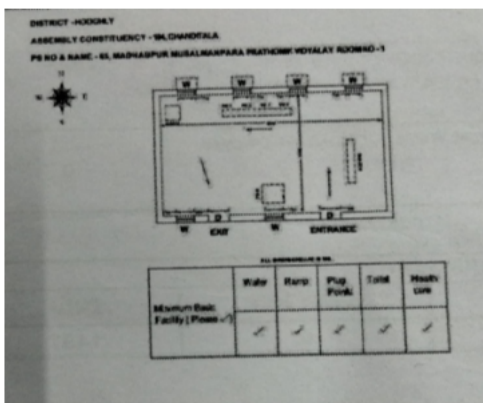

নির্বাচক নিবন্ধন আধিকারিকের স্বাক্ষর

Nazri Naksha

Google Map View

Polling Station Building Front View

Polling Station Front View

Cad View

Key MAP View

1	RMR2525087	ফটো উপলব্ধ	2	RMR2525103	ফটো উপলব্ধ	3	RMR2525137	ফটো উপলব্ধ
নাম : সমির মালিক পিতার নাম: শঙ্কু মালিক বাড়ির নং : এন0078 বয়স : 25 লিঙ্গ : পুরুষ			নাম : গীতা মালিক মায়ের নাম: বর্ণালী মালিক বাড়ির নং : এন0177 বয়স : 23 লিঙ্গ : মহিলা			নাম : সৌরভ মালিক পিতার নাম: হারাধন মালিক বাড়ির নং : এন0178 বয়স : 23 লিঙ্গ : পুরুষ		
4	RMR2525152	ফটো উপলব্ধ	5	RMR2525186	ফটো উপলব্ধ	6	RMR2525558	ফটো উপলব্ধ
নাম : নীলিমা মালিক পিতার নাম: হারাধন মালিক বাড়ির নং : এন0178 বয়স : 30 লিঙ্গ : মহিলা			নাম : মিলন মালিক পিতার নাম: মনসা মালিক বাড়ির নং : এন0073 বয়স : 23 লিঙ্গ : পুরুষ			নাম : কৃষ্ণা মালিক স্বামীর নাম: বিজয় মালিক বাড়ির নং : n0314 বয়স : 26 লিঙ্গ : মহিলা		
7	RMR2525467	ফটো উপলব্ধ	8	RMR2525020	ফটো উপলব্ধ	9	RMR2524791	ফটো উপলব্ধ
নাম : বরুণ মালিক পিতার নাম: বলরাম মালিক বাড়ির নং : এন0075 বয়স : 28 লিঙ্গ : পুরুষ			নাম : আশিষ মালিক মায়ের নাম: গঙ্গা মালিক বাড়ির নং : এন0192 বয়স : 22 লিঙ্গ : পুরুষ			নাম : শঙ্কর মালিক পিতার নাম: ভরত মালিক বাড়ির নং : এন0136 বয়স : 23 লিঙ্গ : পুরুষ		
10	RMR2525962	ফটো উপলব্ধ	11	RMR2525772	ফটো উপলব্ধ	12	RMR2525863	ফটো উপলব্ধ
নাম : রুমা মালিক স্বামীর নাম: সুকুমার মালিক বাড়ির নং : এন0073 বয়স : 26 লিঙ্গ : মহিলা			নাম : পাপিয়া মালিক স্বামীর নাম: প্রশান্ত মালিক বাড়ির নং : এন0177 বয়স : 38 লিঙ্গ : মহিলা			নাম : দীপনা মালিক স্বামীর নাম: কালী পদ মালিক বাড়ির নং : এন0177 বয়স : 26 লিঙ্গ : মহিলা		
13	RMR2525590	ফটো উপলব্ধ	14	RMR2525640	ফটো উপলব্ধ	15	RMR2526101	ফটো উপলব্ধ
নাম : মৌমিতা মালিক স্বামীর নাম: গিরিশ মালিক বাড়ির নং : এন0075 বয়স : 25 লিঙ্গ : মহিলা			নাম : মিতা মালিক স্বামীর নাম: অসিত মালিক বাড়ির নং : এন0184 বয়স : 38 লিঙ্গ : মহিলা			নাম : রাজু মালিক পিতার নাম: অশোক মালিক বাড়ির নং : এন0083 বয়স : 35 লিঙ্গ : পুরুষ		
16	RMR2525269	ফটো উপলব্ধ	17	RMR1908011	ফটো উপলব্ধ	18	RMR1908029	ফটো উপলব্ধ
নাম : অনিতা মালিক স্বামীর নাম: প্রশান্ত মালিক বাড়ির নং : এন0190 বয়স : 24 লিঙ্গ : মহিলা			নাম : শিখা মালিক স্বামীর নাম: যতন মালিক বাড়ির নং : n0075 বয়স : 29 লিঙ্গ : মহিলা			নাম : যতন মালিক পিতার নাম: কেপ্ট মালিক বাড়ির নং : n0075 বয়স : 28 লিঙ্গ : পুরুষ		
19	RMR1907989	ফটো উপলব্ধ	20	RMR1907955	ফটো উপলব্ধ	21	RMR1335074	ফটো উপলব্ধ
নাম : ছায়া দাস স্বামীর নাম: অসিম দাস বাড়ির নং : n0083 বয়স : 46 লিঙ্গ : মহিলা			নাম : পম্পা মালিক স্বামীর নাম: জগাই মালিক বাড়ির নং : n0076 বয়স : 40 লিঙ্গ : মহিলা			নাম : সুশান্ত মালিক পিতার নাম: হারাধন মালিক বাড়ির নং : n0073 বয়স : 35 লিঙ্গ : পুরুষ		
22	RMR1908151	ফটো উপলব্ধ	23	RMR1908094	ফটো উপলব্ধ	24	RMR2007474	ফটো উপলব্ধ
নাম : আজিমা বেগম স্বামীর নাম: সেখ ইউসুফ আলী বাড়ির নং : গ্রাম মাধবপুর বয়স : 33 লিঙ্গ : মহিলা			নাম : সুমিত্রা মালিক স্বামীর নাম: চিরঞ্জিত মালিক বাড়ির নং : n0079 বয়স : 29 লিঙ্গ : মহিলা			নাম : বাপ্পা মালিক পিতার নাম: শৈল মালিক বাড়ির নং : n0220 বয়স : 27 লিঙ্গ : পুরুষ		
25	RMR2007631	ফটো উপলব্ধ	26	RMR2007649	ফটো উপলব্ধ	27	RMR2007656	ফটো উপলব্ধ
নাম : টুকাই মালিক পিতার নাম: কেপ্ট মালিক বাড়ির নং : n0236 বয়স : 30 লিঙ্গ : পুরুষ			নাম : ছোট্ট মালিক পিতার নাম: কেপ্ট মালিক বাড়ির নং : n0237 বয়স : 27 লিঙ্গ : পুরুষ			নাম : কেপ্ট মালিক পিতার নাম: মোহন মালিক বাড়ির নং : n0238 বয়স : 51 লিঙ্গ : পুরুষ		
28	RMR2007664	ফটো উপলব্ধ	29	RMR2007680	ফটো উপলব্ধ	30	RMR2007755	ফটো উপলব্ধ
নাম : রুপা মালিক স্বামীর নাম: কেপ্ট মালিক বাড়ির নং : n0239 বয়স : 49 লিঙ্গ : মহিলা			নাম : টগরী মালিক স্বামীর নাম: পলাশ মালিক বাড়ির নং : n0241 বয়স : 33 লিঙ্গ : মহিলা			নাম : রুমা মালিক স্বামীর নাম: বাপন মালিক বাড়ির নং : n0248 বয়স : 36 লিঙ্গ : মহিলা		