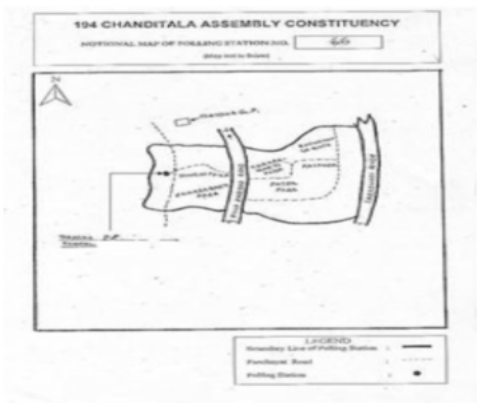

Nazri Naksha