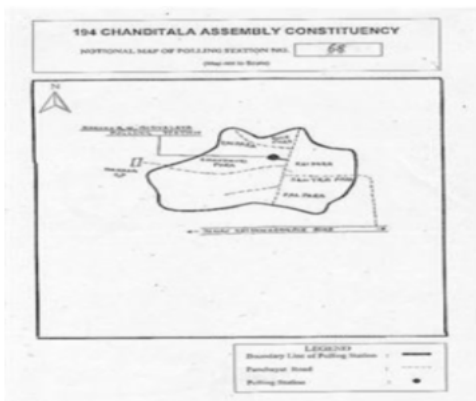

Nazri Naksha