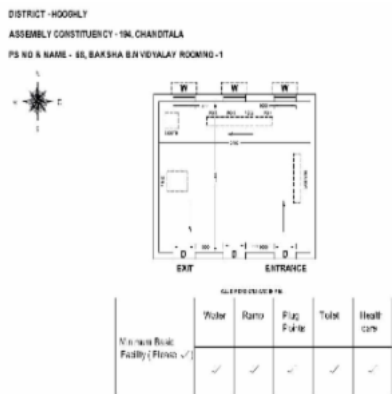

নির্বাচক নিবন্ধন আধিকারিকের স্বাক্ষর

Nazri Naksha

Google Map View

Polling Station Building Front View

Polling Station Front View

Cad View

Key MAP View

1	RMR1199405	ফটো উপলব্ধ	2	RMR2008126	ফটো উপলব্ধ	3	RMR2123081	ফটো উপলব্ধ
নাম : অসিমা বাগ স্বামীর নাম: খোকন বাগ বাড়ির নং : n0238 বয়স : 39 লিঙ্গ : মহিলা			নাম : বাসুদেব সাঁতরা পিতার নাম: বিশ্বনাথ সাঁতরা বাড়ির নং : n0247 বয়স : 27 লিঙ্গ : পুরুষ			নাম : কৌশিক অধিকারী পিতার নাম: সনাতন অধিকারী বাড়ির নং : n0301 বয়স : 33 লিঙ্গ : পুরুষ		
4	WB/26/178/399523	ফটো উপলব্ধ	5	RMR1186170	ফটো উপলব্ধ	6	RMR2147080	ফটো উপলব্ধ
নাম : অরুণ অধিকারী পিতার নাম: বাদল চন্দ্র অধিকারী বাড়ির নং : n0042 বয়স : 61 লিঙ্গ : পুরুষ			নাম : বর্ণালী অধিকারী স্বামীর নাম: সমর অধিকারী বাড়ির নং : n0129 বয়স : 45 লিঙ্গ : মহিলা			নাম : রিম্পা অধিকারী স্বামীর নাম: সৌরভ অধিকারী বাড়ির নং : এন0043 বয়স : 30 লিঙ্গ : মহিলা		
7	RMR2570612	ফটো উপলব্ধ	8	RMR2570380	ফটো উপলব্ধ	9	RMR2527430	ফটো উপলব্ধ
নাম : শ্রাবন্তী অধিকারী স্বামীর নাম: কৌশিক অধিকারী বাড়ির নং : এন000 বয়স : 28 লিঙ্গ : মহিলা			নাম : সোয়েতা অধিকারী স্বামীর নাম: গৌরভ অধিকারী বাড়ির নং : এন000 বয়স : 22 লিঙ্গ : মহিলা			নাম : রমা অধিকারী স্বামীর নাম: অবনী অধিকারী বাড়ির নং : এন0043 বয়স : 27 লিঙ্গ : মহিলা		
10	RMR2062065	ফটো উপলব্ধ	11	GRL3218872	ফটো উপলব্ধ	12	WB/26/178/399020	ফটো উপলব্ধ
নাম : সুধুমা অধিকারী স্বামীর নাম: নিমাই অধিকারী বাড়ির নং : N0041 বয়স : 46 লিঙ্গ : মহিলা			নাম : মাধবী অধিকারী স্বামীর নাম: অরুণ অধিকারী বাড়ির নং : n0042 বয়স : 54 লিঙ্গ : মহিলা			নাম : রঞ্জিত অধিকারী পিতার নাম: শম্ভু অধিকারী বাড়ির নং : n0043 বয়স : 56 লিঙ্গ : পুরুষ		
13	WB/26/178/399527	ফটো উপলব্ধ	14	RMR1792902	ফটো উপলব্ধ	15	RMR1792886	ফটো উপলব্ধ
নাম : রীতা অধিকারী স্বামীর নাম: রঞ্জিত অধিকারী বাড়ির নং : n0043 বয়স : 52 লিঙ্গ : মহিলা			নাম : সৌরভ অধিকারী পিতার নাম: রঞ্জিত অধিকারী বাড়ির নং : n0043 বয়স : 31 লিঙ্গ : পুরুষ			নাম : গৌরভ অধিকারী পিতার নাম: রঞ্জিত অধিকারী বাড়ির নং : n0043 বয়স : 29 লিঙ্গ : পুরুষ		
16	RMR0257857	ফটো উপলব্ধ	17	WB/26/178/399537	ফটো উপলব্ধ	18	RMR1335694	ফটো উপলব্ধ
নাম : পিন্টু অধিকারী পিতার নাম: অরুণ অধিকারী বাড়ির নং : n0042 বয়স : 38 লিঙ্গ : পুরুষ			নাম : অঞ্জলী অধিকারী স্বামীর নাম: সনাতন অধিকারী বাড়ির নং : n0041 বয়স : 56 লিঙ্গ : মহিলা			নাম : সমর অধিকারী পিতার নাম: নিমাই অধিকারী বাড়ির নং : n0041 বয়স : 46 লিঙ্গ : পুরুষ		
19	GRL2516078	ফটো উপলব্ধ	20	RPB1605997	ফটো উপলব্ধ	21	WB/26/178/399471	ফটো উপলব্ধ
নাম : মন্থা তালুকদার পিতার নাম: মাখন লাল তালুকদার বাড়ির নং : এন000 বয়স : 42 লিঙ্গ : পুরুষ			নাম : দীপালিতা তালুকদার স্বামীর নাম: মন্থা তালুকদার বাড়ির নং : এন000 বয়স : 31 লিঙ্গ : মহিলা			নাম : শুরা অধিকারী স্বামীর নাম: অরুণ অধিকারী বাড়ির নং : n0020 বয়স : 65 লিঙ্গ : মহিলা		
22	RMR2008159	ফটো উপলব্ধ	23	RMR1532175	ফটো উপলব্ধ	24	RMR1097708	ফটো উপলব্ধ
নাম : লক্ষী কোলে স্বামীর নাম: বিশ্বজীৎ কোলে বাড়ির নং : n0250 বয়স : 34 লিঙ্গ : মহিলা			নাম : মিতু কোলে স্বামীর নাম: তাপস কোলে বাড়ির নং : n0056 বয়স : 35 লিঙ্গ : মহিলা			নাম : তাপস কোলে পিতার নাম: মানিক কোলে বাড়ির নং : n0056 বয়স : 35 লিঙ্গ : পুরুষ		
25	RMR1097799	ফটো উপলব্ধ	26	GRL2503910	ফটো উপলব্ধ	27	WB/26/178/399138	ফটো উপলব্ধ
নাম : অশোক কোলে পিতার নাম: মানিক কোলে বাড়ির নং : n0056 বয়স : 37 লিঙ্গ : পুরুষ			নাম : দিপীকা কোলে স্বামীর নাম: যাদব কোলে বাড়ির নং : n0054 বয়স : 45 লিঙ্গ : মহিলা			নাম : গীতা কোলে স্বামীর নাম: লক্ষন কোলে বাড়ির নং : n0054 বয়স : 81 লিঙ্গ : মহিলা		
28	RMR2071181	ফটো উপলব্ধ	29	RMR2426757	ফটো উপলব্ধ	30	RMR2426823	ফটো উপলব্ধ
নাম : তনুশ্রী কোলে স্বামীর নাম: অনন্ত কোলে বাড়ির নং : n0286 বয়স : 30 লিঙ্গ : মহিলা			নাম : রাজু কোলে পিতার নাম: সনাতন কোলে বাড়ির নং : এন0054 বয়স : 27 লিঙ্গ : পুরুষ			নাম : সুব্রত কোলে পিতার নাম: রামু কোলে বাড়ির নং : নং 054 বয়স : 23 লিঙ্গ : পুরুষ		