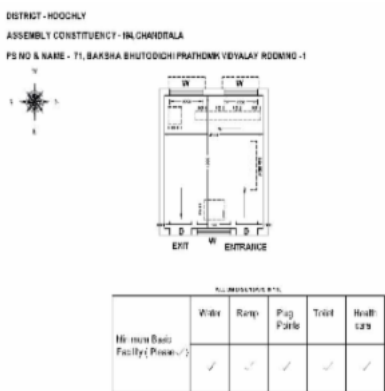

নির্বাচক নিবন্ধন আধিকারিকের স্বাক্ষর

Nazri Naksha

Google Map View

Polling Station Building Front View

Polling Station Front View

Cad View

Key MAP View

1	GRL2909398	ফটো উপলব্ধ	2	RMR2331775	ফটো উপলব্ধ	Q 3	RMR2571420	ফটো উপলব্ধ
নাম : শান্ত কর্মকার পিতার নাম: নীলমনি কর্মকার বাড়ির নং : n0017 বয়স : 57 লিঙ্গ : পুরুষ			নাম : বাবু কর্মকার পিতার নাম: রবিন কর্মকার বাড়ির নং : সী-100 বয়স : 24 লিঙ্গ : পুরুষ			নাম : রোহন কর্মকার পিতার নাম: শান্ত কর্মকার বাড়ির নং : এল0017 বয়স : 22 লিঙ্গ : পুরুষ		
4	RMR1429521	ফটো উপলব্ধ	5	RMR2428266	ফটো উপলব্ধ	6	RMR2196749	ফটো উপলব্ধ
নাম : বনশ্রী কর্মকার স্বামীর নাম: শান্ত কর্মকার বাড়ির নং : n0017 বয়স : 40 লিঙ্গ : মহিলা			নাম : মামনি কর্মকার পিতার নাম: রবিন কর্মকার বাড়ির নং : নং 018 বয়স : 23 লিঙ্গ : মহিলা			নাম : সুদীপ কর্মকার পিতার নাম: সুকুমার কর্মকার বাড়ির নং : এল0020 বয়স : 26 লিঙ্গ : পুরুষ		
7	RMR1875905	ফটো উপলব্ধ	8	RMR1305374	ফটো উপলব্ধ	9	RMR1909647	ফটো উপলব্ধ
নাম : সৌমেন কর্মকার পিতার নাম: বরুণ কর্মকার বাড়ির নং : n0021 বয়স : 30 লিঙ্গ : পুরুষ			নাম : পিঙ্কি কর্মকার স্বামীর নাম: গোপাল কর্মকার বাড়ির নং : n0021 বয়স : 39 লিঙ্গ : মহিলা			নাম : রবীন কর্মকার পিতার নাম: কেষ্ট কর্মকার বাড়ির নং : n0018 বয়স : 45 লিঙ্গ : পুরুষ		
10	RMR1533421	ফটো উপলব্ধ	11	WB/26/178/402719	ফটো উপলব্ধ	12	RMR0268326	ফটো উপলব্ধ
নাম : পূর্ণিমা কর্মকার স্বামীর নাম: লক্ষীকান্ত কর্মকার বাড়ির নং : n0018 বয়স : 43 লিঙ্গ : মহিলা			নাম : সন্ধ্যা কর্মকার স্বামীর নাম: কেষ্ট কর্মকার বাড়ির নং : n0018 বয়স : 66 লিঙ্গ : মহিলা			নাম : অলোকা কর্মকার স্বামীর নাম: উত্তম কর্মকার বাড়ির নং : n0018 বয়স : 38 লিঙ্গ : মহিলা		
13	GRL2653400	ফটো উপলব্ধ	14	RMR0268334	ফটো উপলব্ধ	15	WB/26/178/402714	ফটো উপলব্ধ
নাম : লক্ষীকান্ত কর্মকার পিতার নাম: কেষ্ট কর্মকার বাড়ির নং : n0018 বয়স : 44 লিঙ্গ : পুরুষ			নাম : রিঙ্কু কর্মকার স্বামীর নাম: রবীন কর্মকার বাড়ির নং : n0018 বয়স : 37 লিঙ্গ : মহিলা			নাম : আশালতা কর্মকার স্বামীর নাম: মদন কর্মকার বাড়ির নং : n0019 বয়স : 75 লিঙ্গ : মহিলা		
16	WB/26/178/402019	ফটো উপলব্ধ	17	GRL2653418	ফটো উপলব্ধ	18	RMR2653285	ফটো উপলব্ধ
নাম : সুকুমার কর্মকার পিতার নাম: হারাধন কর্মকার বাড়ির নং : n0020 বয়স : 52 লিঙ্গ : পুরুষ			নাম : স্বরসতী কর্মকার স্বামীর নাম: সুকুমার কর্মকার বাড়ির নং : n0020 বয়স : 47 লিঙ্গ : মহিলা			নাম : সুমনা কর্মকার পিতার নাম: সুকুমার কর্মকার বাড়ির নং : এল0020 বয়স : 20 লিঙ্গ : মহিলা		
19	WB/26/178/402179	ফটো উপলব্ধ	20	WB/26/178/402717	ফটো উপলব্ধ	21	GRL2909414	ফটো উপলব্ধ
নাম : বরুণ কর্মকার পিতার নাম: বাসুদেব কর্মকার বাড়ির নং : n0021 বয়স : 52 লিঙ্গ : পুরুষ			নাম : সোনামনি কর্মকার স্বামীর নাম: বরুণ কর্মকার বাড়ির নং : n0021 বয়স : 49 লিঙ্গ : মহিলা			নাম : গোপাল কর্মকার পিতার নাম: বাসুদেব কর্মকার বাড়ির নং : n0021 বয়স : 49 লিঙ্গ : পুরুষ		
22	GRL1687748	ফটো উপলব্ধ	23	RMR1305903	ফটো উপলব্ধ	24	RMR1793827	ফটো উপলব্ধ
নাম : বাবলু কাঁড়ার পিতার নাম: অর্জুন কাঁড়ার বাড়ির নং : n0007 বয়স : 59 লিঙ্গ : পুরুষ			নাম : সোনা কাঁড়ার পিতার নাম: বাবলু কাঁড়ার বাড়ির নং : n0007 বয়স : 35 লিঙ্গ : পুরুষ			নাম : রীতা কাঁড়ার স্বামীর নাম: সোনা কাঁড়ার বাড়ির নং : n0007 বয়স : 40 লিঙ্গ : মহিলা		
25	WB/26/178/402518	ফটো উপলব্ধ	26	RMR1305838	ফটো উপলব্ধ	27	WB/26/178/402188	ফটো উপলব্ধ
নাম : রীতা কাঁড়ার স্বামীর নাম: বাবলু কাঁড়ার বাড়ির নং : n0007 বয়স : 51 লিঙ্গ : মহিলা			নাম : মৌসুমী সাঁতরা পিতার নাম: প্রবীর সাঁতরা বাড়ির নং : n0007 বয়স : 35 লিঙ্গ : মহিলা			নাম : নিমাই চন্দ্র কোলে পিতার নাম: আশুতোষ কোলে বাড়ির নং : n0039 বয়স : 76 লিঙ্গ : পুরুষ		
28	WB/26/178/402185	ফটো উপলব্ধ	29	GRL3392941	ফটো উপলব্ধ	30	RMR1663319	ফটো উপলব্ধ
নাম : মীরা কোলে স্বামীর নাম: নিমাই চন্দ্র কোলে বাড়ির নং : n0039 বয়স : 60 লিঙ্গ : মহিলা			নাম : নীলেন্দ্র কোলে পিতার নাম: নিমাই চন্দ্র কোলে বাড়ির নং : n0039 বয়স : 37 লিঙ্গ : পুরুষ			নাম : মাধবী কোলে স্বামীর নাম: নীলেন্দ্র কোলে বাড়ির নং : n0039 বয়স : 30 লিঙ্গ : মহিলা		