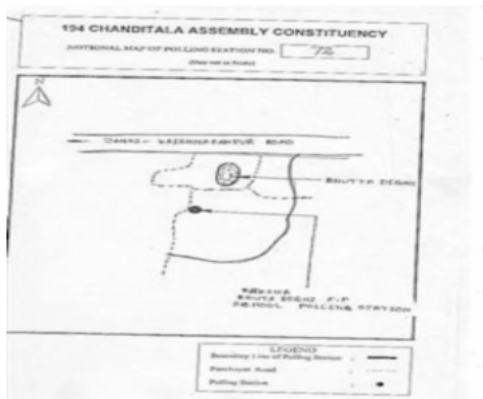

Nazri Naksha