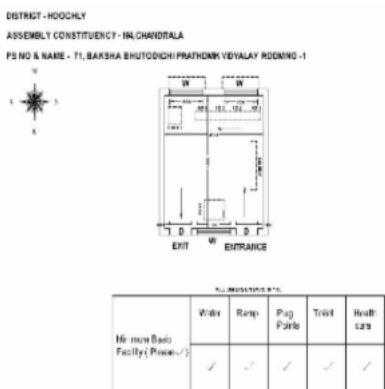

নির্বাচক নিবন্ধন আধিকারিকের স্বাক্ষর

Nazri Naksha

Google Map View

Polling Station Building Front View

Polling Station Front View

Cad View

Key MAP View

1 নাম : সরস্বতী শাঁস স্বামীর নাম: শ্রীকান্ত শাঁস বাড়ির নং : n0168 বয়স : 33 লিঙ্গ : মহিলা	RMR2008720 ফটো উপলব্ধ	2 নাম : দুধকুমার কারক পিতার নাম: শম্ভু কারক বাড়ির নং : n0015 বয়স : 49 লিঙ্গ : পুরুষ	RMR2552040 ফটো উপলব্ধ	3 নাম : গীতা কারক (সাঁতরা) স্বামীর নাম: মাধব কারক বাড়ির নং : n0015 বয়স : 34 লিঙ্গ : মহিলা	RMR1876002 ফটো উপলব্ধ
4 নাম : মাধব কারক মায়ের নাম: রেনু কারক বাড়ির নং : n0015 বয়স : 42 লিঙ্গ : পুরুষ	GRL2653509 ফটো উপলব্ধ	5 নাম : রেনু কারক স্বামীর নাম: শম্ভু কারক বাড়ির নং : n0015 বয়স : 81 লিঙ্গ : মহিলা	WB/26/178/402374 ফটো উপলব্ধ	6 নাম : অজয় কারক পিতার নাম: শম্ভু কারক বাড়ির নং : n0015 বয়স : 37 লিঙ্গ : পুরুষ	RMR1623818 ফটো উপলব্ধ
7 নাম : দীপ্তি কারক পিতার নাম: দুধ কুমার কারক বাড়ির নং : এন0015 বয়স : 21 লিঙ্গ : মহিলা	RMR2571834 ফটো উপলব্ধ	8 নাম : সন্ধ্যা গায়েন স্বামীর নাম: নীল গায়েন বাড়ির নং : n0087 বয়স : 55 লিঙ্গ : মহিলা	RMR1663657 ফটো উপলব্ধ	9 নাম : রাজু গায়েন পিতার নাম: নিল গায়েন বাড়ির নং : n0087 বয়স : 37 লিঙ্গ : পুরুষ	RMR1148683 ফটো উপলব্ধ
10 নাম : চন্দনা ঘাট স্বামীর নাম: সুকুমার ঘাট বাড়ির নং : N001 বয়স : 31 লিঙ্গ : মহিলা	RMR2390045 ফটো উপলব্ধ	11 নাম : চম্পা ঘোষ (শাঁস) স্বামীর নাম: প্রদীপ ঘোষ বাড়ির নং : n0041 বয়স : 34 লিঙ্গ : মহিলা	RMR1909670 ফটো উপলব্ধ	12 নাম : সুমতি ঘোষ স্বামীর নাম: শঙ্কর ঘোষ বাড়ির নং : n0041 বয়স : 71 লিঙ্গ : মহিলা	WB/26/178/402209 ফটো উপলব্ধ
13 নাম : অশোক ঘোষ পিতার নাম: শঙ্কর ঘোষ বাড়ির নং : n0041 বয়স : 48 লিঙ্গ : পুরুষ	GRL1687631 ফটো উপলব্ধ	14 নাম : রবীন ঘোষ পিতার নাম: বাদল ঘোষ বাড়ির নং : n0042 বয়স : 83 লিঙ্গ : পুরুষ	WB/26/178/402731 ফটো উপলব্ধ	15 নাম : রাজেশ ঘোষ পিতার নাম: রবীন ঘোষ বাড়ির নং : n0042 বয়স : 51 লিঙ্গ : পুরুষ	WB/26/178/402048 ফটো উপলব্ধ
16 নাম : মৌসুমী ঘোষ স্বামীর নাম: রাজেশ ঘোষ বাড়ির নং : n0042 বয়স : 46 লিঙ্গ : মহিলা	RMR1306786 ফটো উপলব্ধ	17 নাম : রাকেশ ঘোষ পিতার নাম: রবীন ঘোষ বাড়ির নং : n0042 বয়স : 48 লিঙ্গ : পুরুষ	GRL2909992 ফটো উপলব্ধ	18 নাম : রমেশ ঘোষ পিতার নাম: বাদল ঘোষ বাড়ির নং : n0047 বয়স : 71 লিঙ্গ : পুরুষ	WB/26/178/402470 ফটো উপলব্ধ
19 নাম : চিরঞ্জিৎ ঘোষ পিতার নাম: উত্তমকুমার ঘোষ বাড়ির নং : n0047 বয়স : 35 লিঙ্গ : পুরুষ	RMR1306398 ফটো উপলব্ধ	20 নাম : অমতা ঘোষ স্বামীর নাম: চিরনজীৎ ঘোষ বাড়ির নং : নং 047 বয়স : 27 লিঙ্গ : মহিলা	RMR2428670 ফটো উপলব্ধ	21 নাম : প্রসেনজিত ঘোষ পিতার নাম: উত্তম ঘোষ বাড়ির নং : n0047 বয়স : 36 লিঙ্গ : পুরুষ	RMR1098284 ফটো উপলব্ধ
22 নাম : প্রদীপ ঘোষ পিতার নাম: শঙ্কর ঘোষ বাড়ির নং : n0041 বয়স : 39 লিঙ্গ : পুরুষ	GRL3393204 ফটো উপলব্ধ	23 নাম : রুমা ঘোষ স্বামীর নাম: অশোক ঘোষ বাড়ির নং : n0041 বয়স : 43 লিঙ্গ : মহিলা	GRL2909984 ফটো উপলব্ধ	24 নাম : রনজিৎ ঘোষ পিতার নাম: অশোক ঘোষ বাড়ির নং : এন0041 বয়স : 22 লিঙ্গ : পুরুষ	RMR2658680 ফটো উপলব্ধ
25 নাম : তনিয়া ঘোষ স্বামীর নাম: রমেন্দ্র নাথ ঘোষ বাড়ির নং : n0040 বয়স : 35 লিঙ্গ : মহিলা	RMR1663608 ফটো উপলব্ধ	26 নাম : রমেন্দ্রনাথ ঘোষ পিতার নাম: অবনী ঘোষ বাড়ির নং : n0040 বয়স : 48 লিঙ্গ : পুরুষ	GRL1688068 ফটো উপলব্ধ	27 নাম : সুমিতা ঘোষ স্বামীর নাম: অবনী ঘোষ বাড়ির নং : n0040 বয়স : 76 লিঙ্গ : মহিলা	WB/26/178/402541 ফটো উপলব্ধ
28 নাম : রাজেন্দ্র নাথ ঘোষ পিতার নাম: অবনী কুমার ঘোষ বাড়ির নং : n0040 বয়স : 50 লিঙ্গ : পুরুষ	GRL2505295 ফটো উপলব্ধ	29 নাম : কবিতা ঘোষ স্বামীর নাম: রাজেন্দ্র নাথ ঘোষ বাড়ির নং : n0129 বয়স : 42 লিঙ্গ : মহিলা	GRL2658177 ফটো উপলব্ধ	30 নাম : চঞ্চল ছিড়িদার পিতার নাম: গণেশ ছিড়িদার বাড়ির নং : এন0091 বয়স : 21 লিঙ্গ : পুরুষ	RMR2571610 ফটো উপলব্ধ