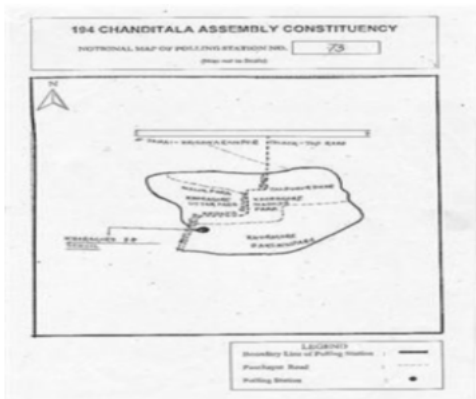

Nazri Naksha