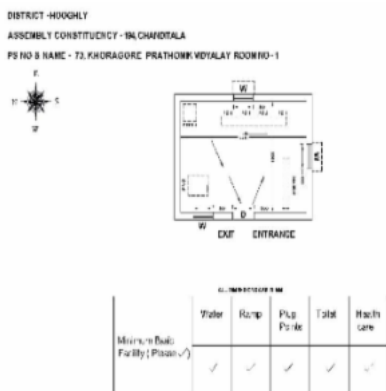

নির্বাচক নিবন্ধন আধিকারিকের স্বাক্ষর

Nazri Naksha

Google Map View

Polling Station Building Front View

Polling Station Front View

Cad View

Key MAP View

1	RMR2147742	ফটো উপলব্ধ	নাম : মৌমিতা ঘোষ পিতার নাম: মোহিত ঘোষ বাড়ির নং : N0134 বয়স : 25 লিঙ্গ : মহিলা	2	RMR2147759	ফটো উপলব্ধ	নাম : অনিবার্ন বিশ্বাস পিতার নাম: নিমাই বিশ্বাস বাড়ির নং : N0119 বয়স : 26 লিঙ্গ : পুরুষ	3	RMR2147775	ফটো উপলব্ধ	নাম : পিয়ালী বিশ্বাস পিতার নাম: ভদ্রেশ্বর বিশ্বাস বাড়ির নং : N0118 বয়স : 25 লিঙ্গ : মহিলা
4	RMR2147817	ফটো উপলব্ধ	নাম : রানি পাল স্বামীর নাম: তাপস পাল বাড়ির নং : N0084 বয়স : 31 লিঙ্গ : মহিলা	5	RMR2319036	ফটো উপলব্ধ	নাম : বুন অধিকারী পিতার নাম: দীপক অধিকারী বাড়ির নং : এন0092 বয়স : 24 লিঙ্গ : মহিলা	6	RMR2428977	ফটো উপলব্ধ	নাম : পুঙ্কর পান পিতার নাম: তারক পান বাড়ির নং : এন0092 বয়স : 23 লিঙ্গ : পুরুষ
7	RMR2147833	ফটো উপলব্ধ	নাম : সুনন্দা বিশ্বাস পিতার নাম: দেবাশিষ বিশ্বাস বাড়ির নং : N0115 বয়স : 25 লিঙ্গ : মহিলা	8	RMR2147825	ফটো উপলব্ধ	নাম : শীর্ষেন্দু ঘোষ পিতার নাম: দেবেন্দ্রনাথ ঘোষ বাড়ির নং : N0117 বয়স : 25 লিঙ্গ : পুরুষ	9	RMR2147767	ফটো উপলব্ধ	নাম : মধুমিতা পান পিতার নাম: দিলীপ পান বাড়ির নং : N0092 বয়স : 25 লিঙ্গ : মহিলা
10	RMR2147791	ফটো উপলব্ধ	নাম : শ্রীমন্ত ঘোষ পিতার নাম: কানাই ঘোষ বাড়ির নং : N0083 বয়স : 25 লিঙ্গ : পুরুষ	11	RMR2579480	ফটো উপলব্ধ	নাম : প্রিয়া অধিকারী পিতার নাম: প্রশান্ত অধিকারী বাড়ির নং : এন0051 বয়স : 21 লিঙ্গ : মহিলা	12	RMR1534205	ফটো উপলব্ধ	নাম : অমিত অধিকারী পিতার নাম: দিলীপ অধিকারী বাড়ির নং : n0045 বয়স : 33 লিঙ্গ : পুরুষ
13	RMR1794387	ফটো উপলব্ধ	নাম : সুরোজিৎ অধিকারী পিতার নাম: কার্তিক অধিকারী বাড়ির নং : n0052 বয়স : 29 লিঙ্গ : পুরুষ	14	RMR2616597	ফটো উপলব্ধ	নাম : অচিন্ত্য অধিকারী পিতার নাম: বিশ্বনাথ অধিকারী বাড়ির নং : n0052 বয়স : 50 লিঙ্গ : পুরুষ	15	RMR2526291	ফটো উপলব্ধ	নাম : সঞ্চয়িতা অধিকারী পিতার নাম: অচিন্ত্য অধিকারী বাড়ির নং : এন0052 বয়স : 22 লিঙ্গ : মহিলা
16	RMR1909860	ফটো উপলব্ধ	নাম : চিরঞ্জীৎ অধিকারী পিতার নাম: অচিন্ত্য অধিকারী বাড়ির নং : n0052 বয়স : 28 লিঙ্গ : পুরুষ	17	RMR2529576	ফটো উপলব্ধ	নাম : সুস্মিতা বাগ অধিকারী স্বামীর নাম: চিরঞ্জীৎ অধিকারী বাড়ির নং : এন0052 বয়স : 26 লিঙ্গ : মহিলা	18	RMR2529303	ফটো উপলব্ধ	নাম : অনিষ অধিকারী পিতার নাম: অনুপ কুমার অধিকারী বাড়ির নং : এন0057 বয়স : 22 লিঙ্গ : পুরুষ
19	RMR2429041	ফটো উপলব্ধ	নাম : নীলাঞ্জনা অধিকারী স্বামীর নাম: সুরজিত অধিকারী বাড়ির নং : এন0043 বয়স : 24 লিঙ্গ : মহিলা	20	RMR1534197	ফটো উপলব্ধ	নাম : বিপ্লব অধিকারী পিতার নাম: দেবকুমার অধিকারী বাড়ির নং : n0057 বয়স : 32 লিঙ্গ : পুরুষ	21	RMR2339687	ফটো উপলব্ধ	নাম : সুদীপ সিংহরায় পিতার নাম: পার্থ সিংহরায় বাড়ির নং : N0047 বয়স : 24 লিঙ্গ : পুরুষ
22	RMR2339422	ফটো উপলব্ধ	নাম : প্রসেনজিৎ অধিকারী পিতার নাম: অসিত অধিকারী বাড়ির নং : N0052 বয়স : 24 লিঙ্গ : পুরুষ	23	RMR2339877	ফটো উপলব্ধ	নাম : সোমা অধিকারী স্বামীর নাম: রাকেশ অধিকারী বাড়ির নং : N0045 বয়স : 27 লিঙ্গ : মহিলা	24	RMR2339521	ফটো উপলব্ধ	নাম : রুপম অধিকারী পিতার নাম: শ্যামল অধিকারী বাড়ির নং : N0057 বয়স : 24 লিঙ্গ : পুরুষ
25	RMR1794379	ফটো উপলব্ধ	নাম : অভিজিৎ অধিকারী পিতার নাম: কার্তিক অধিকারী বাড়ির নং : n0052 বয়স : 32 লিঙ্গ : পুরুষ	26	RMR2527265	ফটো উপলব্ধ	নাম : মিলি অধিকারী পিতার নাম: প্রভাস অধিকারী বাড়ির নং : এন001 বয়স : 22 লিঙ্গ : মহিলা	27	RMR1910132	ফটো উপলব্ধ	নাম : লিলি অধিকারী স্বামীর নাম: অভিজিৎ অধিকারী বাড়ির নং : এন0052 বয়স : 29 লিঙ্গ : মহিলা
28	RMR2178861	ফটো উপলব্ধ	নাম : প্রিয়ান্বিতা অধিকারী স্বামীর নাম: শুভেন্দু অধিকারী বাড়ির নং : এন0044 বয়স : 25 লিঙ্গ : মহিলা	29	RMR2579589	ফটো উপলব্ধ	নাম : রিয়া অধিকারী স্বামীর নাম: অমিত অধিকারী বাড়ির নং : এন0045 বয়স : 21 লিঙ্গ : মহিলা	30	RMR2339836	ফটো উপলব্ধ	নাম : রেবতী সিংহরায় স্বামীর নাম: পার্থ সিংহরায় বাড়ির নং : N0047 বয়স : 45 লিঙ্গ : মহিলা