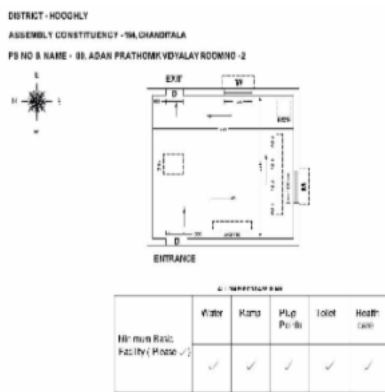

নির্বাচক নিবন্ধন আধিকারিকের স্বাক্ষর

Nazri Naksha

Google Map View

Polling Station Building Front View

Polling Station Front View

Cad View

Key MAP View

1	WB/26/178/390232	নাম : বেগম হাচিনা স্বামীর নাম : হারুন সেখ বাড়ির নং : n0040 বয়স : 86 লিঙ্গ : মহিলা	ফটো উপলব্ধ	2	WB/26/178/390001	নাম : মুন্নাফ সেখ পিতার নাম : হারুন সেখ বাড়ির নং : n0040 বয়স : 66 লিঙ্গ : পুরুষ	ফটো উপলব্ধ	3	WB/26/178/390311	নাম : খতেজাবিবি স্বামীর নাম : মুন্নাফ বাড়ির নং : n0040 বয়স : 61 লিঙ্গ : মহিলা	ফটো উপলব্ধ
4	GRL3304516	নাম : সেখ মিলন পিতার নাম : সেখ মুন্নাফ বাড়ির নং : n0040 বয়স : 37 লিঙ্গ : পুরুষ	ফটো উপলব্ধ	5	RMR2010023	নাম : খাদিজা বেগম স্বামীর নাম : সেখ সেলিম বাড়ির নং : n0233 বয়স : 37 লিঙ্গ : মহিলা	ফটো উপলব্ধ	6	RMR1431295	নাম : সেখ রাজেশ পিতার নাম : সেখ মুন্নাফ বাড়ির নং : n0040 বয়স : 34 লিঙ্গ : পুরুষ	ফটো উপলব্ধ
7	RMR1099399	নাম : জ্যোতা বেগম স্বামীর নাম : সেখ মিঠুন বাড়ির নং : n0040 বয়স : 39 লিঙ্গ : মহিলা	ফটো উপলব্ধ	8	GRL3304490	নাম : সেখ মিঠুন পিতার নাম : সেখ সাহাজাহান বাড়ির নং : n0040 বয়স : 41 লিঙ্গ : পুরুষ	ফটো উপলব্ধ	9	RMR1796101	নাম : রুকসোনা বেগম স্বামীর নাম : সেখ বাপি বাড়ির নং : n0040 বয়স : 37 লিঙ্গ : মহিলা	ফটো উপলব্ধ
10	GRL3304508	নাম : সেখ বাপি পিতার নাম : সাহাজাহান সেখ বাড়ির নং : n0040 বয়স : 43 লিঙ্গ : পুরুষ	ফটো উপলব্ধ	11	RMR2561769	নাম : রুবিনা বেগম স্বামীর নাম : সেখ রাজেশ বাড়ির নং : এন0040 বয়স : 26 লিঙ্গ : মহিলা	ফটো উপলব্ধ	12	GRL2500767	নাম : সম্পা (দাস) চক্রবর্তী স্বামীর নাম : সজল চক্রবর্তী বাড়ির নং : n0218 বয়স : 44 লিঙ্গ : মহিলা	ফটো উপলব্ধ
13	RMR1192400	নাম : সাগরিকা (পোড়ে)দাস স্বামীর নাম : চণ্ডীচরন দাস বাড়ির নং : n0200 বয়স : 38 লিঙ্গ : মহিলা	ফটো উপলব্ধ	14	WB/26/178/390038	নাম : গোবিন্দ আদক পিতার নাম : বিশ্বেশ্বর আদক বাড়ির নং : n0010 বয়স : 66 লিঙ্গ : পুরুষ	ফটো উপলব্ধ	15	WB/26/178/390636	নাম : কুমকুম আদক স্বামীর নাম : গোবিন্দ আদক বাড়ির নং : n0010 বয়স : 61 লিঙ্গ : মহিলা	ফটো উপলব্ধ
16	RMR1192608	নাম : আনন্দ আদক পিতার নাম : গোবিন্দ আদক বাড়ির নং : n0010 বয়স : 40 লিঙ্গ : পুরুষ	ফটো উপলব্ধ	17	RMR1192616	নাম : মন্টু আদক পিতার নাম : গোবিন্দ আদক বাড়ির নং : n0010 বয়স : 36 লিঙ্গ : পুরুষ	ফটো উপলব্ধ	18	RMR1795855	নাম : সুজাতা আদক স্বামীর নাম : মন্টু আদক বাড়ির নং : n0010 বয়স : 35 লিঙ্গ : মহিলা	ফটো উপলব্ধ
19	WB/26/178/390116	নাম : মুকুন্দ আদক পিতার নাম : বিশ্বেশ্বর আদক বাড়ির নং : n0012 বয়স : 61 লিঙ্গ : পুরুষ	ফটো উপলব্ধ	20	GRL2917433	নাম : সঞ্জয় আদক পিতার নাম : গদাধর আদক বাড়ির নং : n0013 বয়স : 45 লিঙ্গ : পুরুষ	ফটো উপলব্ধ	21	GRL3104171	নাম : রূপা আদক স্বামীর নাম : সঞ্জয় আদক বাড়ির নং : n0013 বয়স : 40 লিঙ্গ : মহিলা	ফটো উপলব্ধ
22	WB/26/178/390039	নাম : মথুরাচন্দ্র আদক পিতার নাম : তুষ্টিচরন আদক বাড়ির নং : n0014 বয়স : 69 লিঙ্গ : পুরুষ	ফটো উপলব্ধ	23	WB/26/178/390633	নাম : অহল্যা আদক স্বামীর নাম : মথুরাচন্দ্র আদক বাড়ির নং : n0014 বয়স : 63 লিঙ্গ : মহিলা	ফটো উপলব্ধ	24	GRL3104189	নাম : সন্দীপ কুমার আদক পিতার নাম : মথুরাচন্দ্র আদক বাড়ির নং : n0014 বয়স : 41 লিঙ্গ : পুরুষ	ফটো উপলব্ধ
25	WB/26/178/390689	নাম : রবীন আদক পিতার নাম : কেপ্ট আদক বাড়ির নং : n0015 বয়স : 73 লিঙ্গ : পুরুষ	ফটো উপলব্ধ	26	WB/26/178/390637	নাম : সুসমা আদক স্বামীর নাম : রবীন আদক বাড়ির নং : n0015 বয়স : 69 লিঙ্গ : মহিলা	ফটো উপলব্ধ	27	RMR1911056	নাম : সুসিতা আদক স্বামীর নাম : সন্দীপ কুমার আদক বাড়ির নং : n0014 বয়স : 28 লিঙ্গ : মহিলা	ফটো উপলব্ধ
28	WB/26/178/390656	নাম : গদাধর আদক পিতার নাম : তুষ্টিচরন আদক বাড়ির নং : n0013 বয়স : 66 লিঙ্গ : পুরুষ	ফটো উপলব্ধ	29	WB/26/178/390634	নাম : শিখা আদক স্বামীর নাম : মুকুন্দ আদক বাড়ির নং : n0012 বয়স : 56 লিঙ্গ : মহিলা	ফটো উপলব্ধ	30	RMR2383008	নাম : লতা আদক স্বামীর নাম : আনন্দ আদক বাড়ির নং : N0010 বয়স : 26 লিঙ্গ : মহিলা	ফটো উপলব্ধ