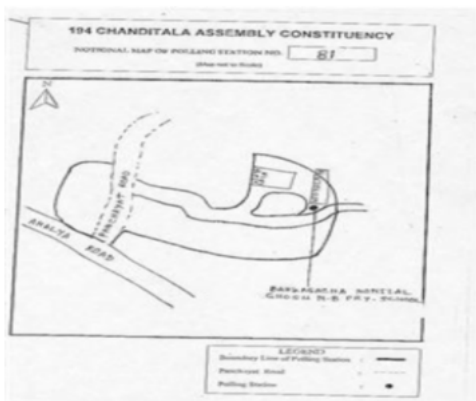

Nazri Naksha