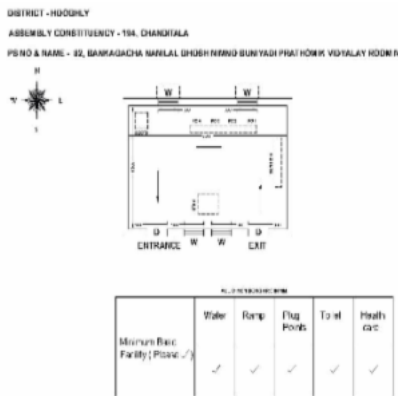

নির্বাচক নিবন্ধন আধিকারিকের স্বাক্ষর

Nazri Naksha

Google Map View

Polling Station Building Front View

Polling Station Front View

Cad View

Key MAP View

1 নাম : রিয়া ঘোষ পিতার নাম: পার্থ ঘোষ বাড়ির নং : n0083 বয়স : 28 লিঙ্গ : মহিলা	RMR1911627 ফটো উপলব্ধ	2 নাম : পার্থ ঘোষ পিতার নাম: ভূপতি চরন ঘোষ বাড়ির নং : n0083 বয়স : 56 লিঙ্গ : পুরুষ	WB/26/178/420203 ফটো উপলব্ধ	3 নাম : যমুনা ঘোষ স্বামীর নাম: পার্থসারথী ঘোষ বাড়ির নং : n0083 বয়স : 47 লিঙ্গ : মহিলা	GRL1663160 ফটো উপলব্ধ
4 নাম : কৃষ্ণা ঘোষ স্বামীর নাম: দীননাথ ঘোষ বাড়ির নং : n0083 বয়স : 42 লিঙ্গ : মহিলা	GRL2513943 ফটো উপলব্ধ	5 নাম : সোমা সেনাপতি স্বামীর নাম: রাজেন্দ্র সেনাপতি বাড়ির নং : n0154 বয়স : 37 লিঙ্গ : মহিলা	GRL3401809 ফটো উপলব্ধ	6 নাম : সৌরজা ঘোষ স্বামীর নাম: দেবজিৎ ঘোষ বাড়ির নং : এন000 বয়স : 28 লিঙ্গ : মহিলা	RMR1908508 ফটো উপলব্ধ
7 নাম : দীননাথ ঘোষ পিতার নাম: ভূপতি ঘোষ বাড়ির নং : n0083 বয়স : 55 লিঙ্গ : পুরুষ	RMR2331072 ফটো উপলব্ধ	8 নাম : ছায়া ঘোষ স্বামীর নাম: ভূপতি ঘোষ বাড়ির নং : n0083 বয়স : 75 লিঙ্গ : মহিলা	RMR2397206 ফটো উপলব্ধ	9 নাম : হিমাংশু ঘোষ পিতার নাম: ভূপতিচরন ঘোষ বাড়ির নং : n0083 বয়স : 43 লিঙ্গ : পুরুষ	GRL1801414 ফটো উপলব্ধ
10 নাম : কেয়া ঘোষ পিতার নাম: দীননাথ ঘোষ বাড়ির নং : এন0083 বয়স : 21 লিঙ্গ : মহিলা	RMR2562783 ফটো উপলব্ধ	11 নাম : অনুশ্রী ঘোষ পিতার নাম: গৌতম ঘোষ বাড়ির নং : চৌধুরী পারা বয়স : 25 লিঙ্গ : মহিলা	ZPT1985944 ফটো উপলব্ধ	12 নাম : সোনামনি ঘোষ স্বামীর নাম: পলাশ ঘোষ বাড়ির নং : n0191 বয়স : 40 লিঙ্গ : মহিলা	GRL3352838 ফটো উপলব্ধ
13 নাম : শুভেন্দু ঘোষ পিতার নাম: গোবর্দ্ধন ঘোষ বাড়ির নং : n0056 বয়স : 55 লিঙ্গ : পুরুষ	WB/26/178/420768 ফটো উপলব্ধ	14 নাম : জুই ঘোষ স্বামীর নাম: শুভেন্দু ঘোষ বাড়ির নং : n0056 বয়স : 40 লিঙ্গ : মহিলা	GRL2654077 ফটো উপলব্ধ	15 নাম : মৃগয়া (চক্রবর্তী) ঘোষ স্বামীর নাম: আকাশ ঘোষ বাড়ির নং : n0180 বয়স : 32 লিঙ্গ : মহিলা	RMR1545912 ফটো উপলব্ধ
16 নাম : ডলি আদক (বিশ্বাস) স্বামীর নাম: মনোজিত আদক বাড়ির নং : n0119 বয়স : 49 লিঙ্গ : মহিলা	GRL3304797 ফটো উপলব্ধ	17 নাম : মৃত্যঞ্জয় আদক পিতার নাম: মধুসূদন আদক বাড়ির নং : n0119 বয়স : 64 লিঙ্গ : পুরুষ	GRL1805407 ফটো উপলব্ধ	18 নাম : শ্যামলী আদক স্বামীর নাম: মৃত্যঞ্জয় আদক বাড়ির নং : n0119 বয়স : 55 লিঙ্গ : মহিলা	WB/26/178/420642 ফটো উপলব্ধ
19 নাম : সৌপর্ন আদক পিতার নাম: মৃত্যঞ্জয় আদক বাড়ির নং : n0119 বয়স : 29 লিঙ্গ : পুরুষ	RMR1796549 ফটো উপলব্ধ	20 নাম : কৃষ্ণা আদক স্বামীর নাম: শচীন আদক বাড়ির নং : n0119 বয়স : 44 লিঙ্গ : মহিলা	GRL2919280 ফটো উপলব্ধ	21 নাম : দীপালিতা আদক পিতার নাম: রবীন্দ্রনাথ আদক বাড়ির নং : এন00 বয়স : 33 লিঙ্গ : মহিলা	RMR1540749 ফটো উপলব্ধ
22 নাম : এষা আদক পিতার নাম: মৃত্যঞ্জয় আদক বাড়ির নং : নং0119 বয়স : 24 লিঙ্গ : মহিলা	RMR2438695 ফটো উপলব্ধ	23 নাম : মনোজিত আদক পিতার নাম: মধুসূদন আদক বাড়ির নং : n0119 বয়স : 58 লিঙ্গ : পুরুষ	GRL1662782 ফটো উপলব্ধ	24 নাম : অরুণ সরকার পিতার নাম: নগেন সরকার বাড়ির নং : না বয়স : 61 লিঙ্গ : পুরুষ	JSL1643311 ফটো উপলব্ধ
25 নাম : অঙ্কনা আদক পিতার নাম: মনোজিৎ আদক বাড়ির নং : এন0119 বয়স : 20 লিঙ্গ : মহিলা	RMR2671402 ফটো উপলব্ধ	26 নাম : শ্যামলী কুণ্ডু স্বামীর নাম: তাপস কুণ্ডু বাড়ির নং : শৈল বালা অ্যাপার্টমেন্ট ফ্ল্যাট নং1 1নং ফ্লোর বয়স : 60 লিঙ্গ : মহিলা	RMR2438810 ফটো উপলব্ধ	27 নাম : তপস কুণ্ডু পিতার নাম: নানী গোপাল কুণ্ডু বাড়ির নং : শৈল বালা অ্যাপার্টমেন্ট ফ্ল্যাট নং 1 1নং ফ্লোর বয়স : 70 লিঙ্গ : পুরুষ	RMR2438802 ফটো উপলব্ধ
28 নাম : অর্পিতা কোলে পিতার নাম: ভোলানাথ কোলে বাড়ির নং : এন0118 বয়স : 21 লিঙ্গ : মহিলা	RMR2562767 ফটো উপলব্ধ	29 নাম : জীৎসুদীপ কোলে পিতার নাম: তারকনাথ কোলে বাড়ির নং : নং0118 বয়স : 23 লিঙ্গ : পুরুষ	RMR2438737 ফটো উপলব্ধ	30 নাম : দীপালী কোলে স্বামীর নাম: সঞ্জয় কোলে বাড়ির নং : n0108 বয়স : 65 লিঙ্গ : মহিলা	RMR2398758 ফটো উপলব্ধ