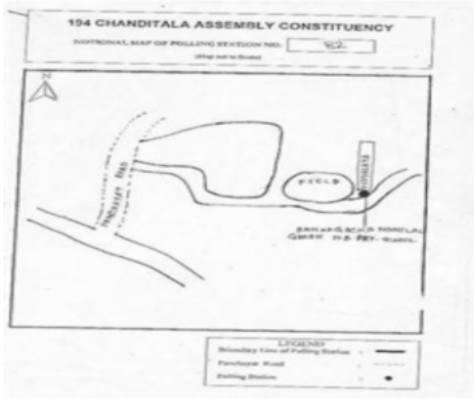

Nazri Naksha