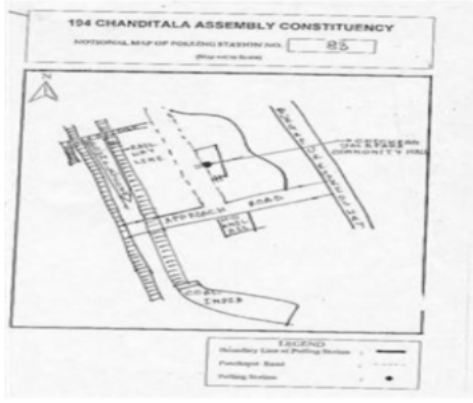

Nazri Naksha