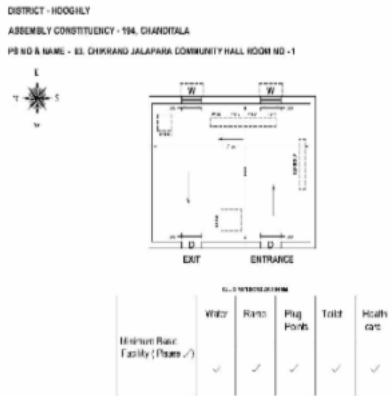

নির্বাচক নিবন্ধন আধিকারিকের স্বাক্ষর

Nazri Naksha

Google Map View

Polling Station Building Front View

Polling Station Front View

Cad View

Key MAP View

1 নাম : লক্ষ্মী বিশ্বাস স্বামীর নাম: পরিতোষ বিশ্বাস বাড়ির নং : 0000 বয়স : 29 লিঙ্গ : মহিলা	RMR2387892 ফটো উপলব্ধ	2 নাম : যুগল হালদার পিতার নাম: সৰহ্যাড হালদার বাড়ির নং : 87 নং বয়স : 65 লিঙ্গ : পুরুষ	RMR2388205 ফটো উপলব্ধ	3 নাম : সুপর্ণা অধিকারী পিতার নাম: শেখর অধিকারী বাড়ির নং : নং 0157 বয়স : 31 লিঙ্গ : মহিলা	RMR2164598 ফটো উপলব্ধ
4 নাম : সুমন অধিকারী পিতার নাম: শেখর অধিকারী বাড়ির নং : নং 00 বয়স : 26 লিঙ্গ : পুরুষ	RMR2164606 ফটো উপলব্ধ	5 নাম : রীতা অধিকারী স্বামীর নাম: কিশোর অধিকারী বাড়ির নং : n0416 বয়স : 34 লিঙ্গ : মহিলা	UYB1445584 ফটো উপলব্ধ	6 নাম : বরুণ দাস অধিকারী পিতার নাম: সঞ্জয় দাস অধিকারী বাড়ির নং : n0276 বয়স : 32 লিঙ্গ : পুরুষ	RMR1797059 ফটো উপলব্ধ
7 নাম : গীতাম্রী দাস অধিকারী স্বামীর নাম: বরুণ দাস অধিকারী বাড়ির নং : n0183 বয়স : 34 লিঙ্গ : মহিলা	RMR1797067 ফটো উপলব্ধ	8 নাম : মাংপী অধিকারী স্বামীর নাম: সঞ্জীত অধিকারী বাড়ির নং : n0411 বয়স : 27 লিঙ্গ : মহিলা	RMR2108991 ফটো উপলব্ধ	9 নাম : স্মিতা অধিকারী পিতার নাম: মানস অধিকারী বাড়ির নং : 557 বয়স : 21 লিঙ্গ : মহিলা	RMR2612968 ফটো উপলব্ধ
10 নাম : কিশোর অধিকারী পিতার নাম: কেনাই অধিকারী বাড়ির নং : n0415 বয়স : 40 লিঙ্গ : পুরুষ	UYB1447069 ফটো উপলব্ধ	11 নাম : প্রভাস অধিকারী পিতার নাম: দীনবন্ধু অধিকারী বাড়ির নং : n0337 বয়স : 55 লিঙ্গ : পুরুষ	GRL1668730 ফটো উপলব্ধ	12 নাম : অর্চনা অধিকারী স্বামীর নাম: প্রভাস অধিকারী বাড়ির নং : n0338 বয়স : 52 লিঙ্গ : মহিলা	GRL0783738 ফটো উপলব্ধ
13 নাম : কপিল অধিকারী পিতার নাম: কিরন অধিকারী বাড়ির নং : n0011 বয়স : 29 লিঙ্গ : পুরুষ	RMR1912013 ফটো উপলব্ধ	14 নাম : কিরন অধিকারী পিতার নাম: মহারাজ অধিকারী বাড়ির নং : n0011 বয়স : 59 লিঙ্গ : পুরুষ	RMR2235372 ফটো উপলব্ধ	15 নাম : করুণা অধিকারী স্বামীর নাম: কিরন অধিকারী বাড়ির নং : n0011 বয়স : 52 লিঙ্গ : মহিলা	WB/26/178/423266 ফটো উপলব্ধ
16 নাম : মানস অধিকারী পিতার নাম: সুধীর অধিকারী বাড়ির নং : n0031 বয়স : 52 লিঙ্গ : পুরুষ	GRL3305372 ফটো উপলব্ধ	17 নাম : পম্পা অধিকারী স্বামীর নাম: মানস অধিকারী বাড়ির নং : n0031 বয়স : 45 লিঙ্গ : মহিলা	GRL3305380 ফটো উপলব্ধ	18 নাম : শেখর অধিকারী পিতার নাম: সুধীর অধিকারী বাড়ির নং : n0157 বয়স : 54 লিঙ্গ : পুরুষ	RMR1316975 ফটো উপলব্ধ
19 নাম : কাকলী অধিকারী স্বামীর নাম: শেখর অধিকারী বাড়ির নং : n0157 বয়স : 47 লিঙ্গ : মহিলা	RMR1193580 ফটো উপলব্ধ	Q 20 নাম : অনিমেষ্ অধিকারী পিতার নাম: মনিন্দ্র গাথ অধিকারী বাড়ির নং : বয়স : 31 লিঙ্গ : পুরুষ	RMR1536713 ফটো উপলব্ধ	Q 21 নাম : সুখ অধিকারী পিতার নাম: কানাই অধিকারী বাড়ির নং : বয়স : 38 লিঙ্গ : পুরুষ	RMR1666627 ফটো উপলব্ধ
22 নাম : শ্রাবনী অধিকারী পিতার নাম: মানস অধিকারী বাড়ির নং : n0364 বয়স : 28 লিঙ্গ : মহিলা	RMR2010395 ফটো উপলব্ধ	23 নাম : উরফুলী ইয়াদোপ (রায়) স্বামীর নাম: মুন্না ইয়াদোপ বাড়ির নং : 000 বয়স : 57 লিঙ্গ : মহিলা	UYB1268762 ফটো উপলব্ধ	24 নাম : রমনী ওঝা পিতার নাম: রঞ্জিত ওঝা বাড়ির নং : n0125 বয়স : 57 লিঙ্গ : পুরুষ	RMR2400042 ফটো উপলব্ধ
25 নাম : সুমন্ত ওঝা পিতার নাম: রমনী ওঝা বাড়ির নং : এন000 বয়স : 21 লিঙ্গ : পুরুষ	RMR2562965 ফটো উপলব্ধ	26 নাম : কনিকা ওঝা স্বামীর নাম: রমনী ওঝা বাড়ির নং : n0288 বয়স : 46 লিঙ্গ : মহিলা	WB/26/178/426119 ফটো উপলব্ধ	27 নাম : রঞ্জিত ওঝা পিতার নাম: রমনী ওঝা বাড়ির নং : n0125 বয়স : 29 লিঙ্গ : পুরুষ	RMR2058154 ফটো উপলব্ধ
28 নাম : বুনু কুণ্ডু স্বামীর নাম: শান্তিরঞ্জন কুণ্ডু বাড়ির নং : n0083 বয়স : 63 লিঙ্গ : মহিলা	GRL2920031 ফটো উপলব্ধ	29 নাম : মৌমিতা কুন্ডু স্বামীর নাম: মনোজ কুমার কুন্ডু বাড়ির নং : 000 বয়স : 38 লিঙ্গ : মহিলা	RMR1338896 ফটো উপলব্ধ	30 নাম : শুভাশীষ কুন্ডু পিতার নাম: প্রবল কুন্ডু বাড়ির নং : n0105 বয়স : 31 লিঙ্গ : পুরুষ	RMR1796903 ফটো উপলব্ধ