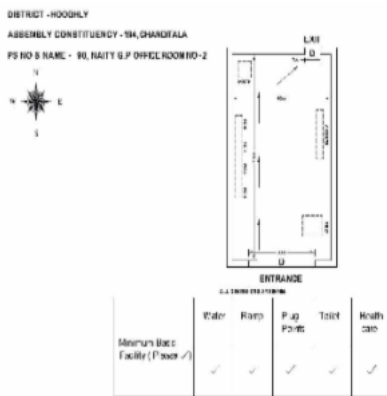

নির্বাচক নিবন্ধন আধিকারিকের স্বাক্ষর

Nazri Naksha

Google Map View

Polling Station Building Front View

Polling Station Front View

Cad View

Key MAP View

1	TQR1719608	নাম : সুশীলা বাসিড়ি স্বামীর নাম: সন্ধ্যা রাও বাসিড়ি বাড়ির নং : নং. 00 বয়স : 41 লিঙ্গ : মহিলা	ফটো উপলব্ধ	2	RMR2012698	নাম : দর্পন আদক পিতার নাম: রবীন্দ্রনাথ আদক বাড়ির নং : n0343 বয়স : 27 লিঙ্গ : পুরুষ	ফটো উপলব্ধ	3	RMR2016913	নাম : মৌমিতা আদক স্বামীর নাম: জগন্নাথ আদক বাড়ির নং : এন0153 বয়স : 27 লিঙ্গ : মহিলা	ফটো উপলব্ধ
4	WB/26/178/432020	নাম : দীনবন্ধু আদক পিতার নাম: গঙ্গাধর আদক বাড়ির নং : n0153 বয়স : 56 লিঙ্গ : পুরুষ	ফটো উপলব্ধ	5	GRL0795518	নাম : রামচন্দ্র আদক পিতার নাম: গঙ্গাধর আদক বাড়ির নং : n0153 বয়স : 65 লিঙ্গ : পুরুষ	ফটো উপলব্ধ	6	GRL2517142	নাম : প্রসেনজিত আদক পিতার নাম: রামচন্দ্র আদক বাড়ির নং : n0153 বয়স : 42 লিঙ্গ : পুরুষ	ফটো উপলব্ধ
7	WB/26/178/432062	নাম : জয়দীপ আদক পিতার নাম: বিজয় আদক বাড়ির নং : n0178 বয়স : 53 লিঙ্গ : পুরুষ	ফটো উপলব্ধ	8	GRL3309887	নাম : সুদিশা আদক স্বামীর নাম: জয়দীপ আদক বাড়ির নং : n0178 বয়স : 42 লিঙ্গ : মহিলা	ফটো উপলব্ধ	9	WB/26/178/432082	নাম : শ্যামাপদ আদক পিতার নাম: গঙ্গাধর আদক বাড়ির নং : n0153 বয়স : 68 লিঙ্গ : পুরুষ	ফটো উপলব্ধ
10	RMR1196203	নাম : জগন্নাথ আদক পিতার নাম: শ্যামাপদ আদক বাড়ির নং : n0153 বয়স : 34 লিঙ্গ : পুরুষ	ফটো উপলব্ধ	11	WB/26/178/432435	নাম : সুসমা আদক স্বামীর নাম: রামচন্দ্র আদক বাড়ির নং : n0153 বয়স : 59 লিঙ্গ : মহিলা	ফটো উপলব্ধ	12	GRL1670371	নাম : সোনালী আদক স্বামীর নাম: দীনবন্ধু আদক বাড়ির নং : n0153 বয়স : 51 লিঙ্গ : মহিলা	ফটো উপলব্ধ
13	WB/26/178/432249	নাম : রবীন্দ্রনাথ আদক পিতার নাম: গঙ্গাধর আদক বাড়ির নং : n0153 বয়স : 60 লিঙ্গ : পুরুষ	ফটো উপলব্ধ	14	WB/26/178/432343	নাম : কৃষ্ণা আদক স্বামীর নাম: রবীন্দ্রনাথ আদক বাড়ির নং : n0153 বয়স : 57 লিঙ্গ : মহিলা	ফটো উপলব্ধ	15	RMR1195924	নাম : সুপর্ণা আদক স্বামীর নাম: প্রসেনজিত আদক বাড়ির নং : n0153 বয়স : 35 লিঙ্গ : মহিলা	ফটো উপলব্ধ
16	WB/26/178/432098	নাম : বিজয়কৃষ্ণ আদক পিতার নাম: কালীচরণ আদক বাড়ির নং : n0178 বয়স : 84 লিঙ্গ : পুরুষ	ফটো উপলব্ধ	17	RMR1915305	নাম : সুদীপা আদক পিতার নাম: দীনবন্ধু আদক বাড়ির নং : n0153 বয়স : 28 লিঙ্গ : মহিলা	ফটো উপলব্ধ	18	WB/26/178/432530	নাম : মমতা কুণ্ডু স্বামীর নাম: পৃথ্বীশ কুণ্ডু বাড়ির নং : n0039 বয়স : 78 লিঙ্গ : মহিলা	ফটো উপলব্ধ
19	WB/26/178/432210	নাম : সৈকত কুণ্ডু পিতার নাম: পৃথ্বীশ কুণ্ডু বাড়ির নং : n0039 বয়স : 51 লিঙ্গ : পুরুষ	ফটো উপলব্ধ	20	WB/26/178/432015	নাম : শুভাশীষ কুণ্ডু পিতার নাম: নিখিলনাথ কুণ্ডু বাড়ির নং : n0039 বয়স : 69 লিঙ্গ : পুরুষ	ফটো উপলব্ধ	21	GRL1803758	নাম : যুথিকা কুন্ডু স্বামীর নাম: সৈকত কুন্ডু বাড়ির নং : n0039 বয়স : 43 লিঙ্গ : মহিলা	ফটো উপলব্ধ
22	RMR2396364	নাম : সিক্তা কুণ্ডু পিতার নাম: সৈকত কুণ্ডু বাড়ির নং : নং039 বয়স : 24 লিঙ্গ : মহিলা	ফটো উপলব্ধ	23	RMR2469625	নাম : রিক্কি কুন্ডু পিতার নাম: পরিতোষ কুন্ডু বাড়ির নং : নং232 বয়স : 24 লিঙ্গ : মহিলা	ফটো উপলব্ধ	24	WB/26/178/432373	নাম : অর্জুন কুমার কুন্ডু পিতার নাম: মুরারী কুন্ডু বাড়ির নং : n0053 বয়স : 75 লিঙ্গ : পুরুষ	ফটো উপলব্ধ
25	WB/26/178/432369	নাম : মায়ী কুণ্ডু স্বামীর নাম: অর্জুন কুণ্ডু বাড়ির নং : n0053 বয়স : 67 লিঙ্গ : মহিলা	ফটো উপলব্ধ	26	GRL2517159	নাম : অতনু কুন্ডু পিতার নাম: অর্জুন কুন্ডু বাড়ির নং : n0053 বয়স : 44 লিঙ্গ : পুরুষ	ফটো উপলব্ধ	27	RMR1195965	নাম : রেশমি কুন্ডু স্বামীর নাম: অতনু কুন্ডু বাড়ির নং : n0053 বয়স : 37 লিঙ্গ : মহিলা	ফটো উপলব্ধ
28	GRL2654903	নাম : শান্তনু কুন্ডু পিতার নাম: অর্জুন কুন্ডু বাড়ির নং : n0053 বয়স : 42 লিঙ্গ : পুরুষ	ফটো উপলব্ধ	29	GRL1805043	নাম : সুধাংশু কুন্ডু পিতার নাম: মহেন্দ্র কুন্ডু বাড়ির নং : n0118 বয়স : 82 লিঙ্গ : পুরুষ	ফটো উপলব্ধ	30	GRL1802362	নাম : সুখেন্দু কুন্ডু পিতার নাম: সুধাংশু কুন্ডু বাড়ির নং : n0118 বয়স : 48 লিঙ্গ : পুরুষ	ফটো উপলব্ধ