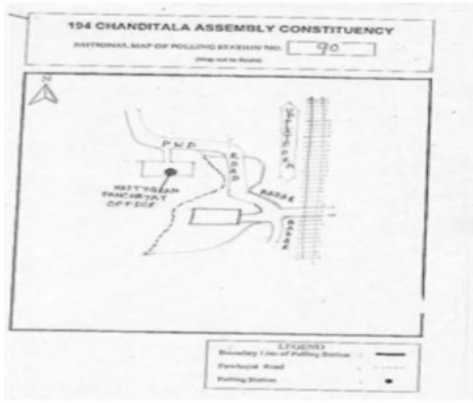

Nazri Naksha