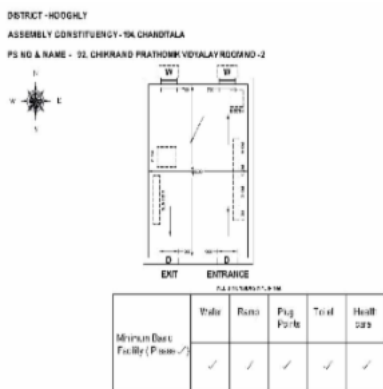

নির্বাচক নিবন্ধন আধিকারিকের স্বাক্ষর

Nazri Naksha

Google Map View

Polling Station Building Front View

Polling Station Front View

Cad View

Key MAP View

1 নাম : ববিতা অধিকারী স্বামীর নাম : সুধী অধিকারী বাড়ির নং : বয়স : 37 লিঙ্গ : মহিলা	RMR2109106 ফটো উপলব্ধ	2 নাম : দিপদ্যুতি কুণ্ডু পিতার নাম : অমল্যকৃষ্ণ কুণ্ডু বাড়ির নং : n0019 বয়স : 58 লিঙ্গ : পুরুষ	RMR2422079 ফটো উপলব্ধ	3 নাম : ছন্দা কুণ্ডু স্বামীর নাম : দিপদ্যুতি কুণ্ডু বাড়ির নং : n0019 বয়স : 55 লিঙ্গ : মহিলা	GRL2925865 ফটো উপলব্ধ
4 নাম : গোবিন্দ কুণ্ডু পিতার নাম : অমল্যকৃষ্ণ কুণ্ডু বাড়ির নং : n0019 বয়স : 53 লিঙ্গ : পুরুষ	RMR2234953 ফটো উপলব্ধ	5 নাম : উজ্জ্বলা কুণ্ডু স্বামীর নাম : গোবিন্দ কুণ্ডু বাড়ির নং : n0019 বয়স : 42 লিঙ্গ : মহিলা	RMR1196443 ফটো উপলব্ধ	6 নাম : অভিশেক কুণ্ডু পিতার নাম : দীপদ্যুতি কুণ্ডু বাড়ির নং : C-259 বয়স : 29 লিঙ্গ : পুরুষ	RMR1800374 ফটো উপলব্ধ
7 নাম : দীপক কুমার কুণ্ডু পিতার নাম : বিজয় কৃষ্ণ কুণ্ডু বাড়ির নং : n0106 বয়স : 71 লিঙ্গ : পুরুষ	WB/26/178/423610 ফটো উপলব্ধ	8 নাম : রুনা কুণ্ডু স্বামীর নাম : দীপক কুমার কুণ্ডু বাড়ির নং : n0111 বয়স : 62 লিঙ্গ : মহিলা	GRL3223708 ফটো উপলব্ধ	9 নাম : মানা কর্মকার স্বামীর নাম : জয়দেব কর্মকার বাড়ির নং : n0157 বয়স : 56 লিঙ্গ : মহিলা	RMR1800333 ফটো উপলব্ধ
10 নাম : জয়দেব কর্মকার পিতার নাম : কেবল কর্মকার বাড়ির নং : n0159 বয়স : 62 লিঙ্গ : পুরুষ	RMR1800358 ফটো উপলব্ধ	11 নাম : বিনয় কর্মকার পিতার নাম : জয়দেব কর্মকার বাড়ির নং : n0160 বয়স : 31 লিঙ্গ : পুরুষ	RMR1800341 ফটো উপলব্ধ	12 নাম : সহেলী মন্ডল পিতার নাম : দিলীপ মন্ডল বাড়ির নং : n0083 বয়স : 29 লিঙ্গ : মহিলা	RMR1800309 ফটো উপলব্ধ
13 নাম : রেবা মণ্ডল স্বামীর নাম : দিলীপ মণ্ডল বাড়ির নং : n0083 বয়স : 51 লিঙ্গ : মহিলা	WB/26/178/438469 ফটো উপলব্ধ	14 নাম : দিলীপ মণ্ডল পিতার নাম : বাসুদেব মণ্ডল বাড়ির নং : n0083 বয়স : 58 লিঙ্গ : পুরুষ	WB/26/178/438550 ফটো উপলব্ধ	15 নাম : স্নেহাশীষ সরকার পিতার নাম : অনীশ চন্দ্র সরকার বাড়ির নং : পঞ্চকুটি বয়স : 68 লিঙ্গ : পুরুষ	LXQ0980638 ফটো উপলব্ধ
16 নাম : বাইসাখি কসরকার স্বামীর নাম : স্নেহাশীষ কসরকার বাড়ির নং : পঞ্চকুটি বয়স : 54 লিঙ্গ : মহিলা	LXQ0980647 ফটো উপলব্ধ	17 নাম : রুপা কাঁড়ার স্বামীর নাম : পবন কাঁড়ার বাড়ির নং : n0034 বয়স : 53 লিঙ্গ : মহিলা	WB/26/178/438615 ফটো উপলব্ধ	18 নাম : পবন কাঁড়ার পিতার নাম : অনিল কাঁড়ার বাড়ির নং : n0034 বয়স : 66 লিঙ্গ : পুরুষ	WB/26/178/438394 ফটো উপলব্ধ
19 নাম : শ্রীকান্ত কাঁড়ার পিতার নাম : পবন কাঁড়ার বাড়ির নং : n0034 বয়স : 39 লিঙ্গ : পুরুষ	RMR0341248 ফটো উপলব্ধ	20 নাম : সুমি কিস্ক স্বামীর নাম : সুব্রত কিস্ক বাড়ির নং : এন000 বয়স : 50 লিঙ্গ : মহিলা	GRL3111069 ফটো উপলব্ধ	21 নাম : শর্মিষ্ঠা মণ্ডল পিতার নাম : অবনী কুমার মণ্ডল বাড়ির নং : এন000 বয়স : 34 লিঙ্গ : মহিলা	SKE0722918 ফটো উপলব্ধ
22 নাম : শুভঙ্কর পাল পিতার নাম : সঞ্জয় পাল বাড়ির নং : এন000 বয়স : 30 লিঙ্গ : পুরুষ	RMR1876838 ফটো উপলব্ধ	23 নাম : মিহির মন্ডল পিতার নাম : মুরারী মণ্ডল বাড়ির নং : এন000 বয়স : 35 লিঙ্গ : পুরুষ	ZDE0491316 ফটো উপলব্ধ	24 নাম : সূতপা কোলে স্বামীর নাম : উদয় চন্দ্র কোলে বাড়ির নং : N001 বয়স : 37 লিঙ্গ : মহিলা	GRL3388444 ফটো উপলব্ধ
25 নাম : স্নেহা ঘোষ পিতার নাম : অরুণ ঘোষ বাড়ির নং : এন00 বয়স : 21 লিঙ্গ : মহিলা	RMR2564342 ফটো উপলব্ধ	26 নাম : কুশান ঘোষ পিতার নাম : কার্তিক ঘোষ বাড়ির নং : এন0082 বয়স : 22 লিঙ্গ : পুরুষ	RMR2564359 ফটো উপলব্ধ	27 নাম : সৌম্যজিৎ ঘোষ পিতার নাম : শ্যামল ঘোষ বাড়ির নং : n0066 বয়স : 30 লিঙ্গ : পুরুষ	RMR1669993 ফটো উপলব্ধ
28 নাম : রুনা ঘোষ স্বামীর নাম : চঞ্চল ঘোষ বাড়ির নং : n0066 বয়স : 36 লিঙ্গ : মহিলা	RMR1669951 ফটো উপলব্ধ	29 নাম : নমিতা দাস স্বামীর নাম : তাপস দাস বাড়ির নং : n0066 বয়স : 42 লিঙ্গ : মহিলা	RMR1670017 ফটো উপলব্ধ	30 নাম : তাপস দাস পিতার নাম : নিমাই দাস বাড়ির নং : n0066 বয়স : 50 লিঙ্গ : পুরুষ	RMR1670009 ফটো উপলব্ধ